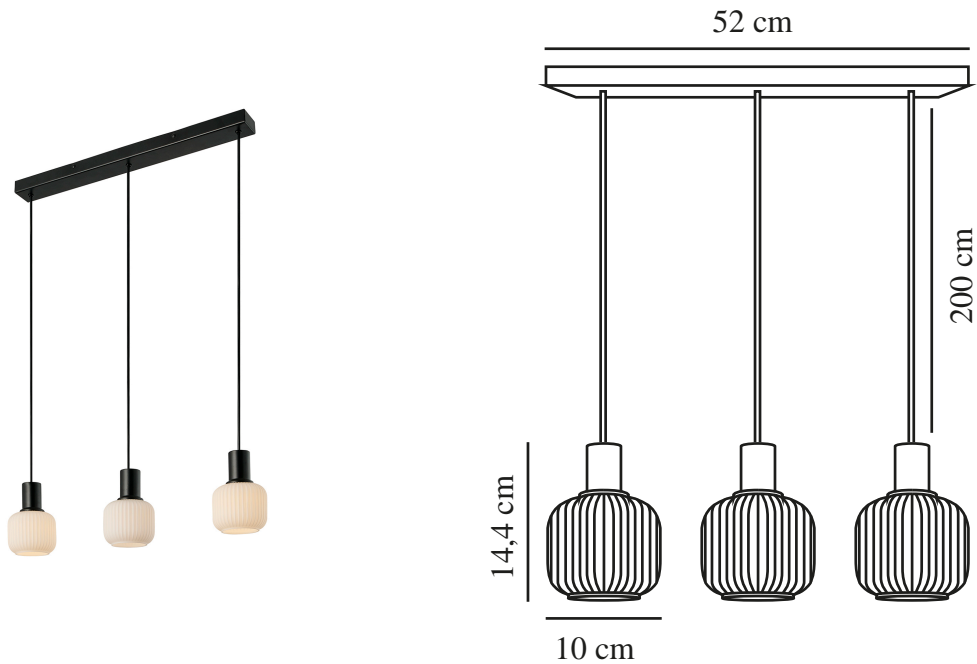

MILFORD MINI 3-RAIL | SUSPENSION | NOIR

2412623003

nordlux®

Tension (V): 220-240 Volt
Protection IP: IP20
Puissance maximale de l'ampoule (W): 3X25 W
Classe (Classe 1, Classe 2, Classe 3): Classe 2 (Double isolation)
Culot d'ampoule: E14
Connexion parallèle: False

Matière première: Verrerie
Matériau secondaire: Métal
Couleur du câble: Noir
Longueur du câble (cm): 130
Matériau de surface du câble: Matière plastique
Le câble est-il remplaçable: False
Couleur: Noir

Hauteur (cm): 14.4
Largeur (cm): 52
Diamètre de l'abat-jour (cm): 10
Longueur (cm): 52

EAN: 5704924018671
TUN: 2378744
Numéro d'article: 2412623003
Pièces par unité d'emballage: 3
Hauteur de la boîte de vente (cm): 58
Largeur de la boîte de vente (cm): 15

Profondeur de la boîte de vente (cm): 11.5
Volume de la boîte de vente m³: 0.01
Poids net du produit (kg): 1.45

- Design simple et moderne • Magnifique verre strié
- « Style Japandi » : combinaison de verre opale et de métal noir