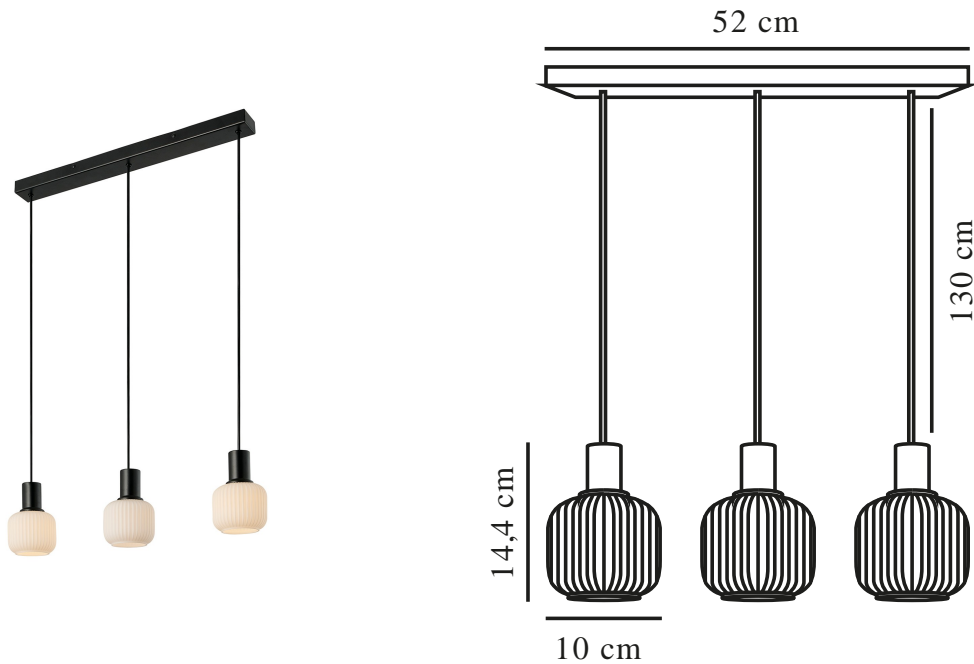

MILFORD MINI 3-RAIL | SUSPENSION | NOIR

2412623003

nordlux®

Tension (V): 220-240 Volt
Protection IP: IP20
Puissance maximale de l'ampoule (W): 3X25 W
Classe (Classe 1, Classe 2, Classe 3): Classe 2 (Double isolation)
Culot d'ampoule: E14
Connexion parallèle: False

Matière première: Verrerie
Matériau secondaire: Métal
Couleur du câble: Noir
Longueur du câble (cm): 130
Matériau de surface du câble: Matière plastique
Le câble est-il remplaçable: False
Couleur: Noir

Hauteur (cm): 14.4
Largeur (cm): 52
Diamètre de l'abat-jour (cm): 10
Longueur (cm): 52

EAN: 5704924018671
TUN: 2378744
Numéro d'article: 2412623003
Pièces par unité d'emballage: 3
Hauteur de la boîte de vente (cm): 58
Largeur de la boîte de vente (cm): 15

Profondeur de la boîte de vente (cm): 11.5
Volume de la boîte de vente m³: 0.01
Poids net du produit (kg): 1.45

- Design simple et moderne • Magnifique verre strié
- « Style Japandi » : combinaison de verre opale et de métal noir