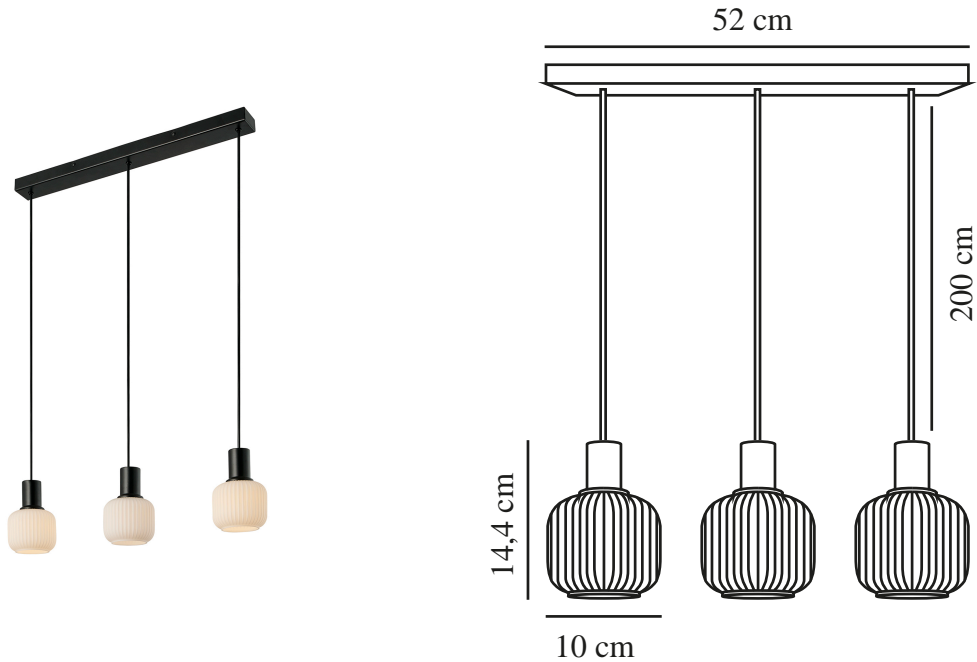

# MILFORD MINI 3-RAIL | HANGERS / OPGESCHORTE VERLICHTING | ZWART

2412623003

nordlux®

Spanning (V): 220-240 Volt  
IP-graad: IP20  
Maximaal lampvermogen (W):  
3X25 W  
Klasse (Klasse 1, Klasse 2,  
Klasse 3): Klasse 2 (Dubbele  
isolatie)  
Lampfitting: E14  
Parallele verbinding: False

Is de kabel vervangbaar?: False  
Kleur: Zwart  
Hoogte (cm): 14.4  
Breedte (cm): 52  
Diameter kap (cm): 10  
Lengte (cm): 52

EAN: 5704924018671  
TUN: 2378744  
Artikelnummer: 2412623003  
Stuks per masterdoos: 3  
Hoogte verkoopdoos (cm): 58  
Breedte verkoopdoos (cm): 15  
Diepte verkoopdoos (cm): 11.5  
Verkoopdoos inhoud m<sup>3</sup>: 0.01  
Nettogewicht product (kg): 1.45

Primair materiaal: Glas  
Secundair materiaal: Metaal  
Kleur van de kabel: Zwart  
Lengte van de kabel (cm): 130  
Oppervlaktemateriaal van de  
kabel: Plastic

- Eenvoudig, modern design • Prachtig geribbeld glas
- "Japandi-stijl" - een combinatie van opaalglas en zwart metaal

Milford Mini is een decoratieve serie waarbij het opaalwitte mondgeblazen glas een zachte en bijna "geplooid" look oplevert. Het design is eenvoudig en modern met een mix van opaalglas en zwart metaal. De combinatie van de organische vormen en het geribbelde oppervlak zorgt voor een elegante uitstraling en een zacht licht dat zich door het vertrek verspreidt.