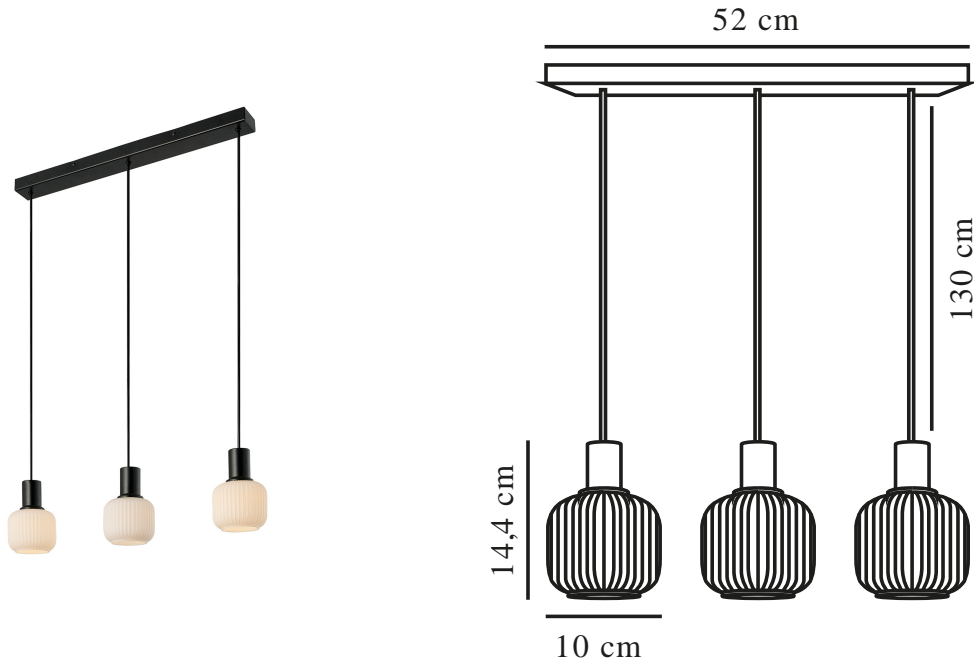

MILFORD MINI 3-RAIL | HANGERS / OPGESCHORTE VERLICHTING | ZWART

2412623003

nordlux®

Spanning (V): 220-240 Volt
IP-graad: IP20
Maximaal lampvermogen (W):
3X25 W
Klasse (Klasse 1, Klasse 2,
Klasse 3): Klasse 2 (Dubbele
isolatie)
Lampfitting: E14
Parallele verbinding: False

Is de kabel vervangbaar?: False
Kleur: Zwart

Hoogte (cm): 14.4
Breedte (cm): 52
Diameter kap (cm): 10
Lengte (cm): 52

EAN: 5704924018671
TUN: 2378744
Artikelnummer: 2412623003
Stuks per masterdoos: 3
Hoogte verkoopdoos (cm): 58
Breedte verkoopdoos (cm): 15
Diepte verkoopdoos (cm): 11.5
Verkoopdoos inhoud m³ : 0.01
Nettogewicht product (kg): 1.45

Primair materiaal: Glas
Secundair materiaal: Metaal
Kleur van de kabel: Zwart
Lengte van de kabel (cm): 130
Oppervlaktemateriaal van de
kabel: Plastic

- Eenvoudig, modern design • Prachtig geribbeld glas
- "Japandi-stijl" - een combinatie van opaalglas en zwart metaal

Milford Mini is een decoratieve serie waarbij het opaalwitte mondgeblazen glas een zachte en bijna "geplooid" look oplevert. Het design is eenvoudig en modern met een mix van opaalglas en zwart metaal. De combinatie van de organische vormen en het geribbelde oppervlak zorgt voor een elegante uitstraling en een zacht licht dat zich door het vertrek verspreidt.