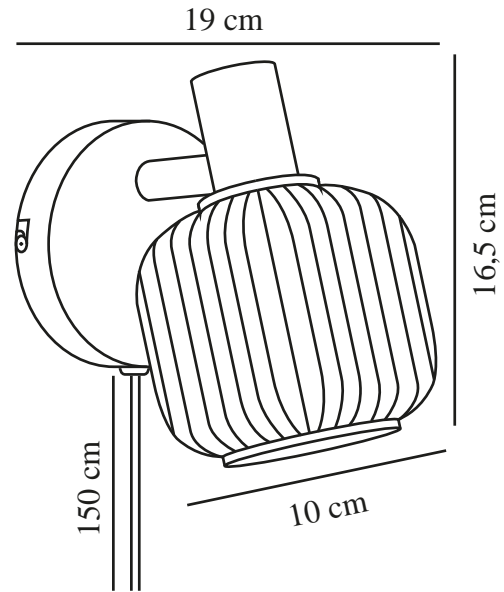

MILFORD MINI | VÆGLAMPE | SORT

2412631003

nordlux®

Spænding (V): 220-240 Volt
IP-vurdering: IP20
Maksimal pæreeffekt (W): 10
Klasse (klasse 1, klasse 2, klasse 3): Klasse 2 (Dobbelt isoleret)
Pærefatning: E14
Placering af afbryder: På ledningen
Parallelforbindelse: False

Primært materiale: Glas
Sekundært materiale: Metal
Ledningens farve: Sort
Ledningens længde (cm): 150
Ledningens overflademateriale: Plast
Kan ledningen udskiftes?: True

Farve: Sort
Højde (cm): 16.5
Bredde (cm): 19
Skærm diameter (cm): 10
Udendørssokkel, mål (cm): 10
Længde (cm): 19

EAN-nummer: 5704924018688
TUN: 2378773

Varenummer: 2412631003
Stk. pr. master-kasse: 3
Salgskasse, højde (cm): 13.5
Salgskasse, bredde (cm): 16.5
Salgskasse, dybde (cm): 12
Salgskasse, volumen (m³): 0.0027
Nettovægt af produkt (kg): 0.48