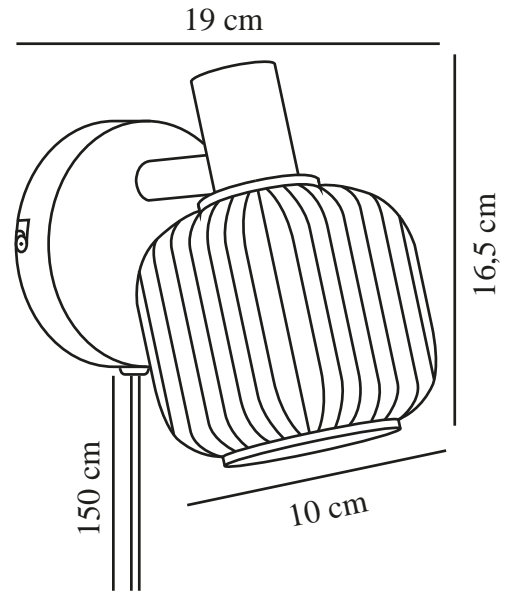

MILFORD MINI | WANDVERLICHTING | ZWART

2412631003

nordlux®

Spanning (V): 220-240 Volt
IP-graad: IP20
Maximaal lampvermogen (W): 10
Klasse (Klasse 1, Klasse 2, Klasse 3): Klasse 2 (Dubbele isolatie)
Lampfitting: E14
Plaatsing schakelaar: Op de kabel
Parallele verbinding: False

Is de kabel vervangbaar?: True
Kleur: Zwart

Hoogte (cm): 16.5
Breedte (cm): 19
Diameter kap (cm): 10
Maat basis voor buiten (cm): 10
Lengte (cm): 19

EAN: 5704924018688
TUN: 2378773
Artikelnummer: 2412631003
Stuks per masterdoos: 3
Hoogte verkoopdoos (cm): 13.5
Breedte verkoopdoos (cm): 16.5
Diepte verkoopdoos (cm): 12
Verkoopdoos inhoud m³ : 0.0027
Nettogewicht product (kg): 0.48

Primair materiaal: Glas
Secundair materiaal: Metaal
Kleur van de kabel: Zwart
Lengte van de kabel (cm): 150
Oppervlaktemateriaal van de kabel: Plastic

- Eenvoudig, modern design • Prachtig geribbeld glas
- "Japandi-stijl" - een combinatie van opaalglas en zwart metaal