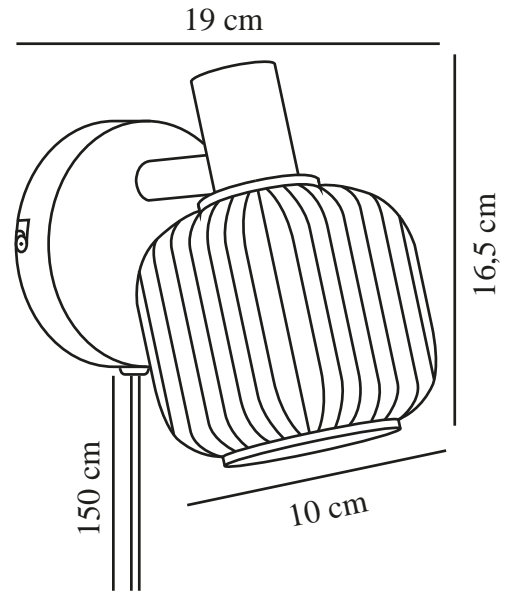

MILFORD MINI | VEGGLAMPE | SORT

2412631003

nordlux®

Spenning (V): 220-240 Volt

IP-grad: IP20

Maksimal lysstyrke (W): 10

Klasse (Klasse 1, Klasse 2, Klasse 3): Klasse 2 (Dobbelt isolert)

Pæresokkel: E14

Bryter plassering: På ledning

Parallellkobling: False

Primært materiale: Glas

Sekundært materiale: Metall

Kabelfarge: Sort

Kabel lengde (cm): 150

Kabelens overflatemateriale: Plast

Kan kabelen byttes ut?: True

Farge: Sort

Høyde (cm): 16.5

Bredde (cm): 19

Skjerm diameter (cm): 10

Utvendig grunn dimensjon (cm): 10

Lengde (cm): 19

EAN: 5704924018688

TUN: 2378773

Artikkelnummer: 2412631003

Stk. per master box: 3

Høyde på salgseske (cm): 13.5

Bredde på salgseske (cm): 16.5

Dybde på salgseske (cm): 12

Volum i salgseske m³ : 0.0027

Produktets nettovekt (kg): 0.48

- Enkelt, moderne design • Vakkert riflet glass
- «Japandi-stil» – kombinasjon av opalglass og svart metall