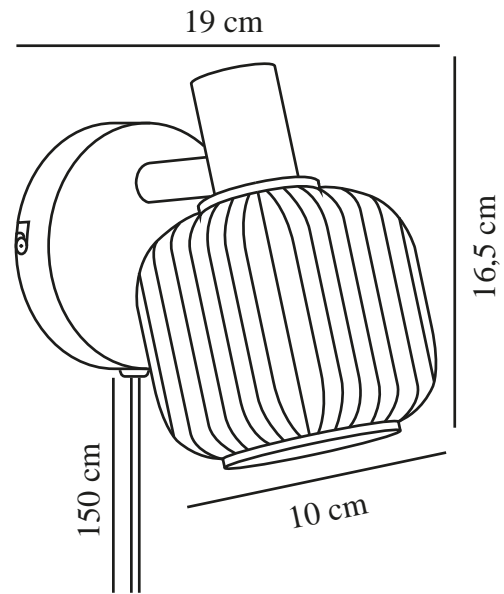

MILFORD MINI | VÄGGLAMPA | SVART

2412631003

nordlux®

Spänning (V): 220-240 Volt
IP-grad: IP20
Maximal lampeffekt (W): 10
Klass (Klass 1, Klass 2, Klass 3):
Klass 2 (Dubbel isolerad)
Lampfätkning: E14
Placering strömbrytare: På kabeln
Parallellkoppling: False

Primärt material: Glas
Sekundärt material: Metall
Kabelfärg: Svart
Kabellängd (cm): 150
Ytmaterial på kabeln: Plast
Är kabeln utbytbar?: True
Färg: Svart

Höjd (cm): 16.5
Bredd (cm): 19
Skärmdiameter (cm): 10
Utvändigt basmått (cm): 10
Längd (cm): 19

EAN: 5704924018688
TUN: 2378773
Artikelnummer: 2412631003
Antal per kolla: 3

Säljförpackning höjd (cm): 13.5
Säljförpackning bredd (cm): 16.5
Säljförpackning djup (cm): 12
Säljförpackning volym m³: 0.0027
Produktens nettovikt (kg): 0.48