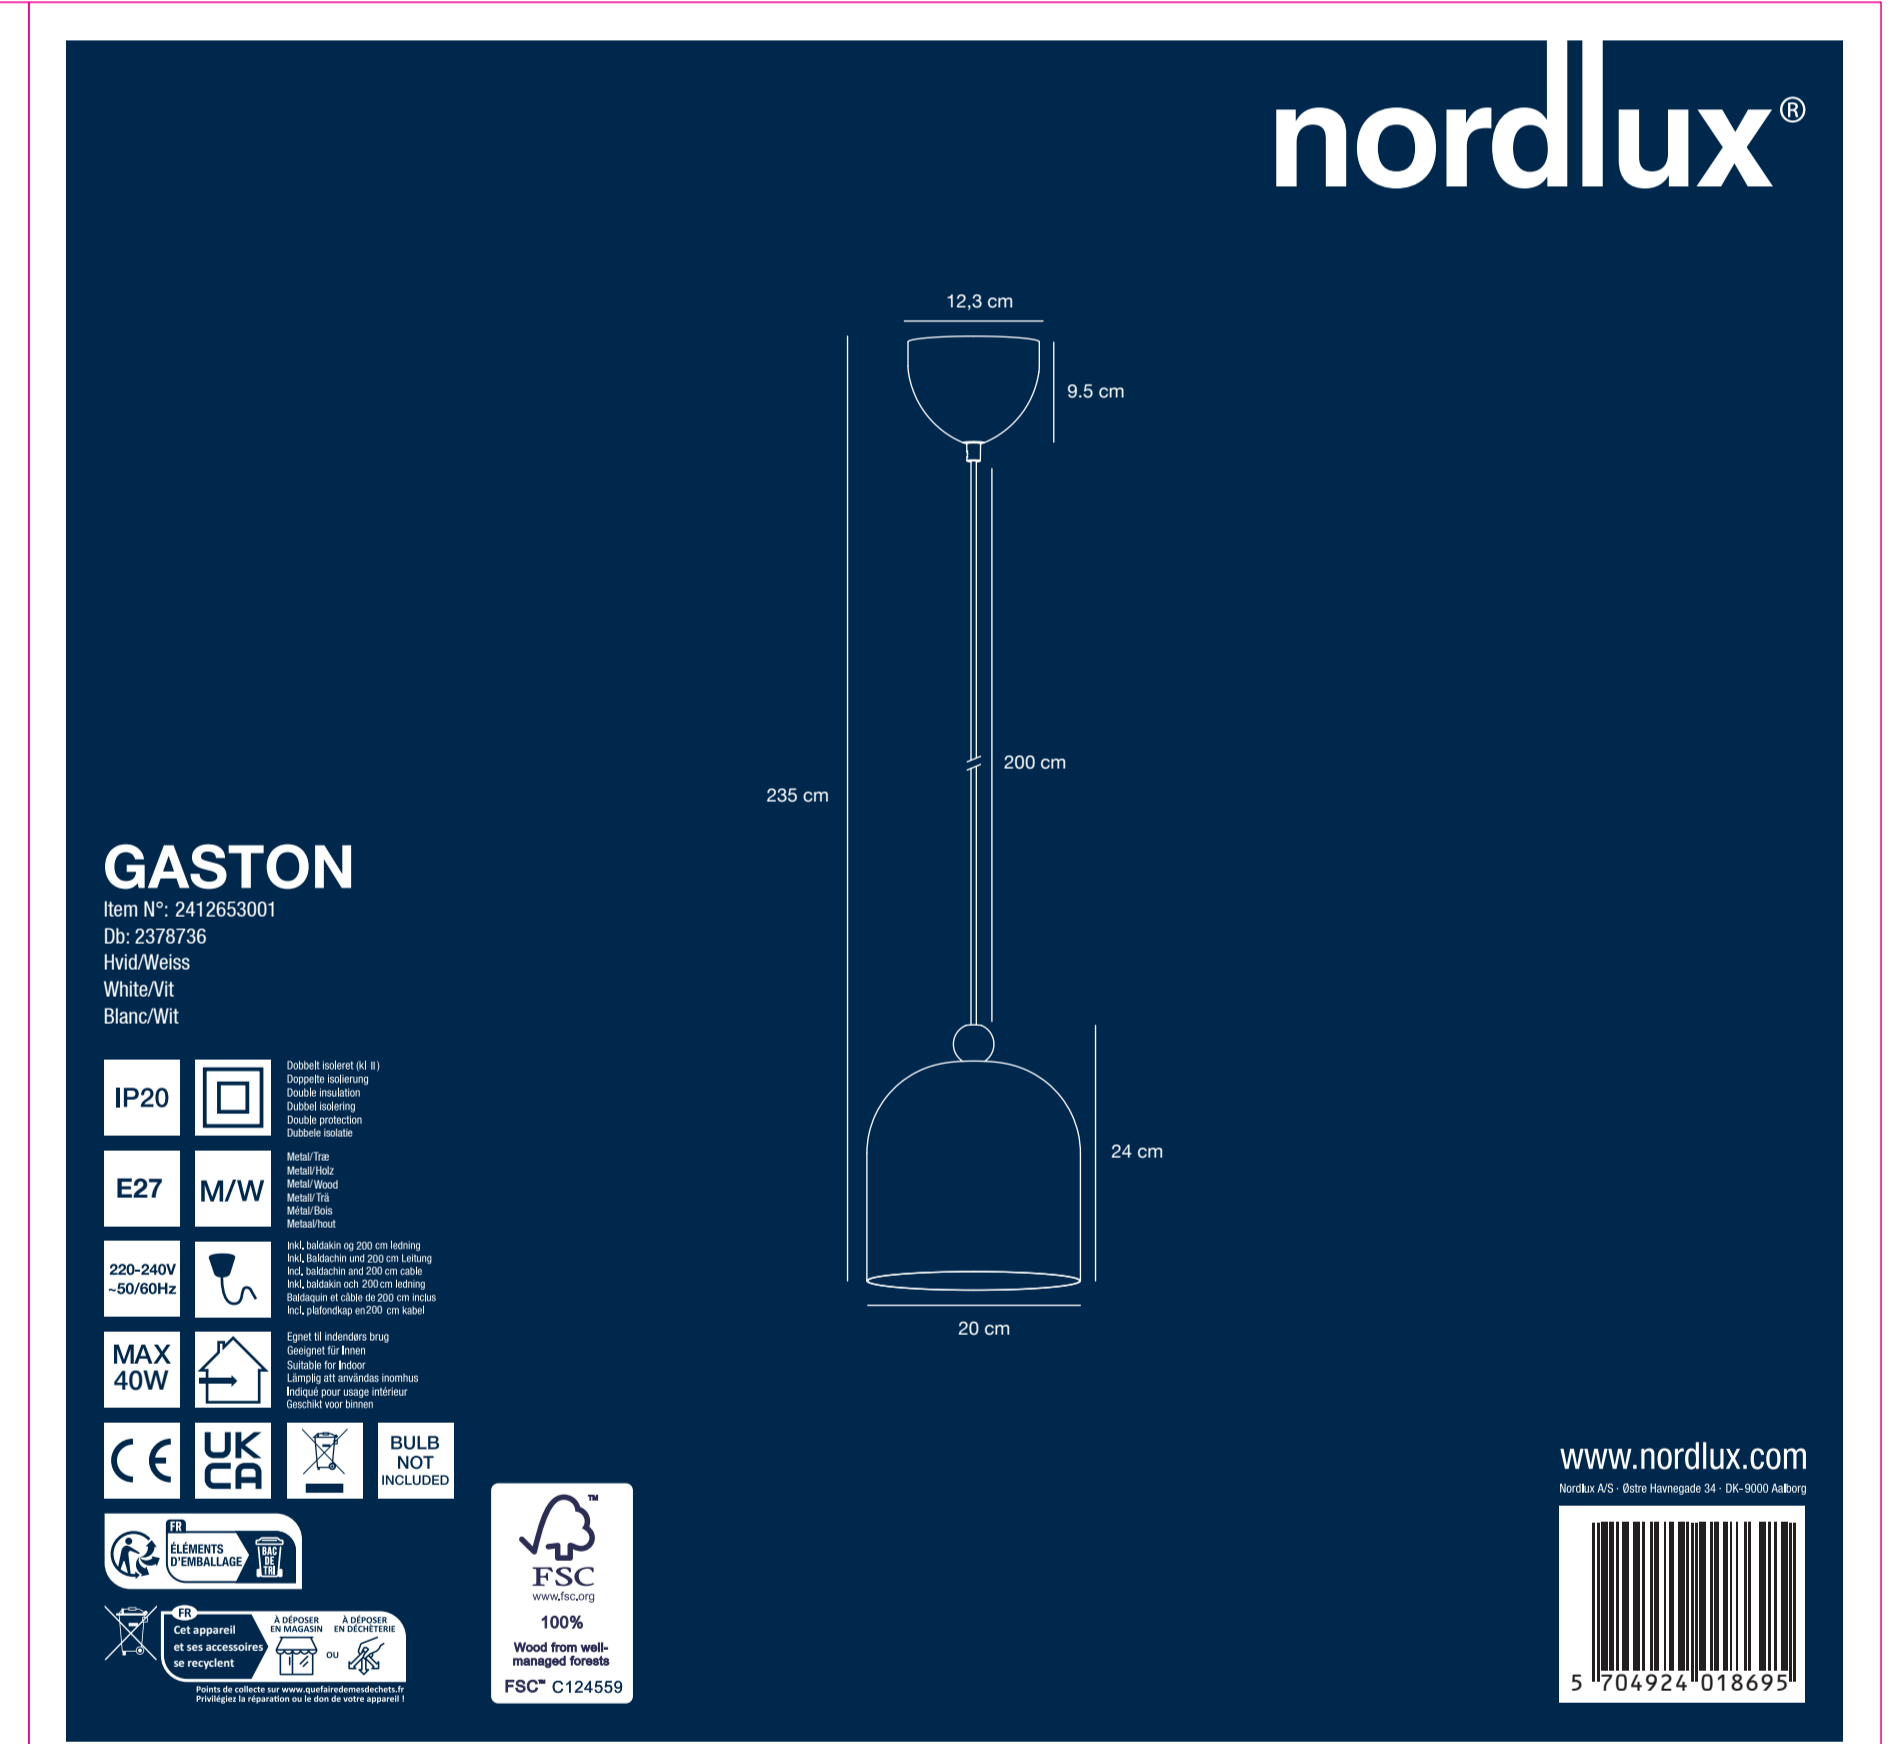

245 mm

245 mm

245 mm

245 mm

245mm

235mm