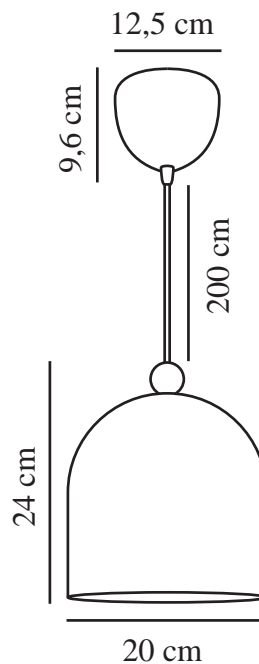

GASTON | PENDELLEUCHE | WEISS

2412653001

nordlux®

Spannung (V): 220-240 Volt
IP-Grad: IP20
Maximale Lampenleistung (W): 40
Klasse (Klasse 1, Klasse 2, Klasse 3): Klasse 2 (Dopp. isoliert)
Leuchtmittelsockel: E27
Parallelschaltung: False

Hauptmaterial: Metall
Sekundärmaterial: Holz
Kabel Farbe: Weiss
Kabel Länge (cm): 200
Oberflächenmaterial Kabel: Plastik
Ist das Kabel austauschbar?: False

Farbe: Weiss
Höhe (cm): 24
Breite (cm): 20
Schirmdurchmesser (cm): 20
Länge (cm): 20

EAN: 5704924018695
TUN: 2378736
Artikelnummer: 2412653001
Stück pro Hauptkarton: 3

Verkaufsbox Höhe (cm): 23.5
Verkaufsbox Breite (cm): 24.5
Verkaufsbox Tiefe (cm): 24.5
Verkaufsbox Volumen m³: 0.0141
Produkt Nettogewicht (kg): 0.862

• Skandinavischer Stil • Ein schlichtes Design mit Holzdetail

Bei Gaston handelt es sich um eine schnörkellose Pendelleuchte, die in vier subtilen, gedeckten Farben erhältlich ist. Der abgerundete Schirm verfügt oben über ein kleines Holzdetail und verleiht jedem Spiel- oder Kinderzimmer eine hübsche Note.