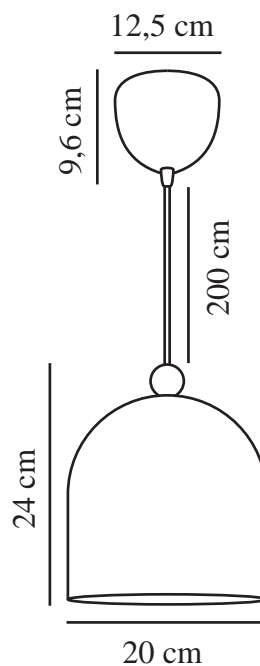

# GASTON | PENDEL | HVID

2412653001

nordlux®

Spænding (V): 220-240 Volt  
IP-vurdering: IP20  
Maksimal pæreeffekt (W): 40  
Klasse (klasse 1, klasse 2, klasse 3): Klasse 2 (Dobbelt isoleret)  
Pærefatning: E27  
Parallelforbindelse: False

Primært materiale: Metal  
Sekundært materiale: Træ  
Ledningens farve: Hvid  
Ledningens længde (cm): 200  
Ledningens overflademateriale: Plast  
Kan ledningen udskiftes?: False

Farve: Hvid

Højde (cm): 24  
Bredde (cm): 20  
Skærm diameter (cm): 20  
Længde (cm): 20

EAN-nummer: 5704924018695  
TUN: 2378736

Varenummer: 2412653001  
Stk. pr. master-kasse: 3  
Salgskasse, højde (cm): 23.5  
Salgskasse, bredde (cm): 24.5  
Salgskasse, dybde (cm): 24.5  
Salgskasse, volumen (m<sup>3</sup>): 0.0141

Nettovægt af produkt (kg): 0.862

• Nordisk stil • Enkelt design med trædetalje

Gaston er en strømlinet pendel, der fås i fire fine, afdæmpede farver. Den afrundede skærm har en lille trædetalje på toppen og tilføjer et fint touch til ethvert legerum eller børneværelse.