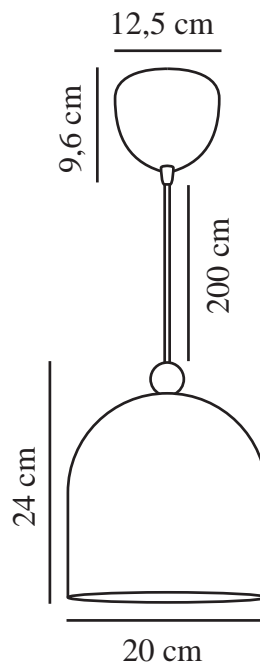

GASTON | PENDEL | HVID

2412653001

nordlux®

Spænding (V): 220-240 Volt
IP-vurdering: IP20
Maksimal pæreeffekt (W): 40
Klasse (klasse 1, klasse 2, klasse 3): Klasse 2 (Dobbelt isoleret)
Pærefatning: E27
Parallelforbindelse: False

Primært materiale: Metal
Sekundært materiale: Træ
Ledningens farve: Hvid
Ledningens længde (cm): 200
Ledningens overflademateriale: Plast
Kan ledningen udskiftes?: False

Farve: Hvid

Højde (cm): 24
Bredde (cm): 20
Skærm diameter (cm): 20
Længde (cm): 20

EAN-nummer: 5704924018695
TUN: 2378736
Varenummer: 2412653001

Stk. pr. master-kasse: 3
Salgskasse, højde (cm): 23.5
Salgskasse, bredde (cm): 24.5
Salgskasse, dybde (cm): 24.5
Salgskasse, volumen (m³): 0.0141
Nettovægt af produkt (kg): 0.862

• Nordisk stil • Enkelt design med trædetalje

Gaston er en strømlinet pendel, der fås i fire fine, afdæmpede farver. Den afrundede skærm har en lille trædetalje på toppen og tilføjer et fint touch til ethvert legerum eller børneværelse.