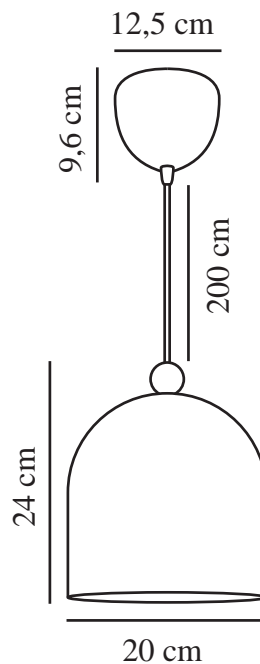

# GASTON | PENDEL | HVID

2412653001

nordlux®

Spænding (V): 220-240 Volt  
IP-vurdering: IP20  
Maksimal pæreeffekt (W): 40  
Klasse (klasse 1, klasse 2, klasse 3): Klasse 2 (Dobbelt isoleret)  
Pærefatning: E27  
Parallelforbindelse: False

Primært materiale: Metal  
Sekundært materiale: Træ  
Ledningens farve: Hvid  
Ledningens længde (cm): 200  
Ledningens overflademateriale: Plast  
Kan ledningen udskiftes?: False

Farve: Hvid

Højde (cm): 24  
Bredde (cm): 20  
Skærm diameter (cm): 20  
Længde (cm): 20

EAN-nummer: 5704924018695  
TUN: 2378736  
Varenummer: 2412653001

Stk. pr. master-kasse: 3  
Salgskasse, højde (cm): 23.5  
Salgskasse, bredde (cm): 24.5  
Salgskasse, dybde (cm): 24.5  
Salgskasse, volumen (m<sup>3</sup>): 0.0141  
Nettovægt af produkt (kg): 0.862

• Nordisk stil • Enkelt design med trædetalje

Gaston er en strømnetpendel, der fås i fire fine, afdæmpede farver. Den afrundede skærm har en lille trædetalje på toppen og tilføjer et fint touch til ethvert legerum eller børneværelse.