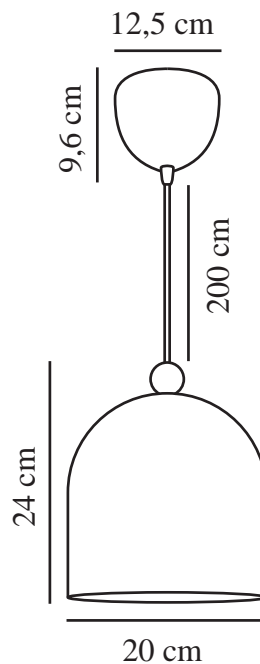

GASTON | SUSPENSION | BLANC

2412653001

nordlux®

Tension (V): 220-240 Volt
Protection IP: IP20
Puissance maximale de l'ampoule (W): 40
Classe (Classe 1, Classe 2, Classe 3): Classe 2 (Double isolation)
Culot d'ampoule: E27
Connexion parallèle: False

Matière première: Métal
Matériau secondaire: Bois
Couleur du câble: Blanc
Longueur du câble (cm): 200
Matériau de surface du câble: Matière plastique
Le câble est-il remplaçable: False
Couleur: Blanc

Hauteur (cm): 24
Largeur (cm): 20
Diamètre de l'abat-jour (cm): 20
Longueur (cm): 20

EAN: 5704924018695
TUN: 2378736
Numéro d'article: 2412653001
Pièces par unité d'emballage: 3
Hauteur de la boîte de vente (cm): 23.5
Largeur de la boîte de vente (cm): 24.5

Profondeur de la boîte de vente (cm): 24.5
Volume de la boîte de vente m³: 0.0141
Poids net du produit (kg): 0.862

• Style nordique • Design simple avec détail en bois

Gaston est une suspension aux lignes épurées, disponible en quatre jolies couleurs discrètes. L'abat-jour arrondi est surmonté d'un petit détail en bois et ajoute une jolie touche à toute salle de jeux ou chambre d'enfant.