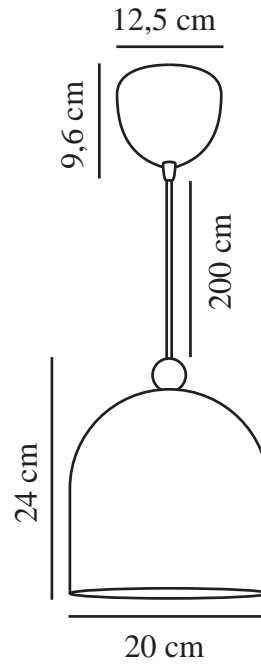

# GASTON | HANGERS / OPGESCHORTE VERLICHTING | WIT

2412653001

nordlux®

Spanning (V): 220-240 Volt  
IP-graad: IP20  
Maximaal lampvermogen (W): 40  
Klasse (Klasse 1, Klasse 2, Klasse 3): Klasse 2 (Dubbele isolatie)  
Lampfitting: E27  
Parallele verbinding: False

Kleur: wit  
Hoogte (cm): 24  
Breedte (cm): 20  
Diameter kap (cm): 20  
Lengte (cm): 20  
EAN: 5704924018695

TUN: 2378736  
Artikelnummer: 2412653001  
Stuks per masterdoos: 3  
Hoogte verkoopdoos (cm): 23.5  
Breedte verkoopdoos (cm): 24.5  
Diepte verkoopdoos (cm): 24.5  
Verkoopdoos inhoud m<sup>3</sup> : 0.0141  
Nettogewicht product (kg): 0.862

Primair materiaal: Metaal  
Secundair materiaal: Hout  
Kleur van de kabel: wit  
Lengte van de kabel (cm): 200  
Oppervlaktmateriaal van de kabel:: Plastic  
Is de kabel vervangbaar?: False

• Scandinavische stijl • Sober design met een houten detail

Gaston is een gestroomlijnde hanglamp die verkrijgbaar is in vier subtiele, gedempte kleuren. De ronde lampenkap heeft een klein houten detail aan de bovenkant en voegt een leuk accent toe aan elke speelkamer of kinderkamer.