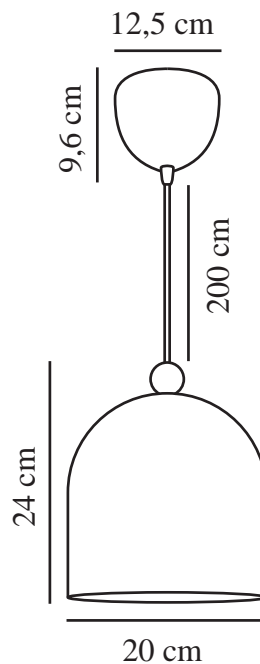

GASTON | TAKPENDEL | HVIT

2412653001

nordlux®

Spenning (V): 220-240 Volt
IP-grad: IP20

Maksimal lysstyrke (W): 40
Klasse (Klasse 1, Klasse 2,
Klasse 3): Klasse 2 (Dobbelt
isolert)

Pæresokkel: E27
Parallellkobling: False

Primært materiale: Metal
Sekundært materiale: Tre
Kabelfarge: Hvit
Kabellengde (cm): 200
Kabelens overflatemateriale: Plast
Kan kabelen byttes ut?: False

Farge: Hvit

Høyde (cm): 24
Bredde (cm): 20
Skjerm diameter (cm): 20
Lengde (cm): 20

EAN: 5704924018695
TUN: 2378736
Artikkelnummer: 2412653001

Stk. per master box: 3
Høyde på salgseske (cm): 23.5
Bredde på salgseske (cm): 24.5
Dybde på salgseske (cm): 24.5
Volum i salgseske m³: 0.0141
Produktets nettovekt (kg): 0.862

• Nordisk stil • Enkelt design med tredetaljer

Gaston er en strømlinjeformet pendel som fås i fire fine, dempede farger. Den avrundede skjermen har en liten tredetalj på toppen og er et fint innslag på ethvert lekerom eller barnerom.