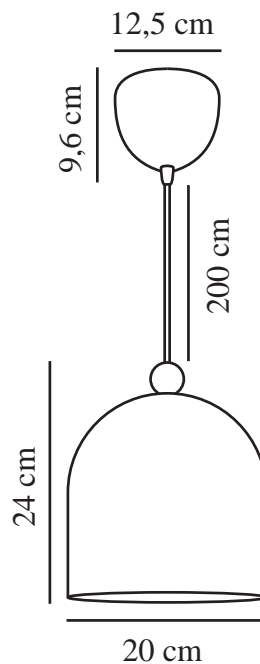

# GASTON | TAKPENDEL | HVIT

2412653001

nordlux®

Spenning (V): 220-240 Volt  
IP-grad: IP20

Maksimal lysstyrke (W): 40  
Klasse (Klasse 1, Klasse 2,  
Klasse 3): Klasse 2 (Dobbelt  
isolert)

Pæresokkel: E27  
Parallellkobling: False

Primært materiale: Metal  
Sekundært materiale: Tre  
Kabelfarge: Hvit  
Kabellengde (cm): 200  
Kabelens overflatemateriale: Plast  
Kan kabelen byttes ut?: False

Farge: Hvit

Høyde (cm): 24  
Bredde (cm): 20  
Skjerm diameter (cm): 20  
Lengde (cm): 20

EAN: 5704924018695  
TUN: 2378736  
Artikkelnummer: 2412653001

Stk. per master box: 3  
Høyde på salgseske (cm): 23.5  
Bredde på salgseske (cm): 24.5  
Dybde på salgseske (cm): 24.5  
Volum i salgseske m<sup>3</sup>: 0.0141  
Produktets nettovekt (kg): 0.862

• Nordisk stil • Enkelt design med tredetaljer

Gaston er en strømlinjeformet pendel som fås i fire fine, dempede farger. Den avrundede skjermen har en liten tredetalj på toppen og er et fint innslag på ethvert lekerom eller barnerom.