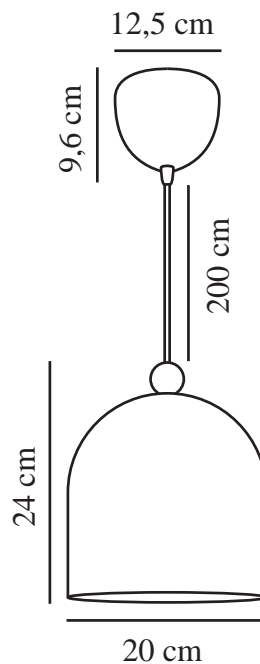

GASTON | TAKLAMPA | VIT

2412653001

nordlux®

Spänning (V): 220-240 Volt
IP-grad: IP20
Maximal lampeffekt (W): 40
Klass (Klass 1, Klass 2, Klass 3):
Klass 2 (Dubbel isolerad)
Lampfattning: E27
Parallellkoppling: False

Primärt material: Metall
Sekundärt material: Trä
Kabelfärg: Vit
Kabellängd (cm): 200
Ytmaterial på kabeln: Plast
Är kabeln utbyttbar?: False
Färg: Vit

Höjd (cm): 24
Bredd (cm): 20
Skärmdiameter (cm): 20
Längd (cm): 200
EAN: 5704924018695
TUN: 2378736
Artikelnummer: 2412653001
Antal per kolla: 3
Säljförpackning höjd (cm): 23.5

Säljförpackning bredd cm: 24.5
Säljförpackning djup (cm): 24.5
Säljförpackning volym m³: 0.0141
Produktens nettovikt (kg): 0.862

• Nordisk stil • Enkel design med trädetalj

Gaston är en strömlinjeformad pendellampa som finns i fyra fina, dämpade färger. Den rundade skärmen har en liten trädetalj på toppen och ger en fin touch till alla lekrum, barnrum eller varsomhelst i hemmet där du vill ha en inbjudande lampa.