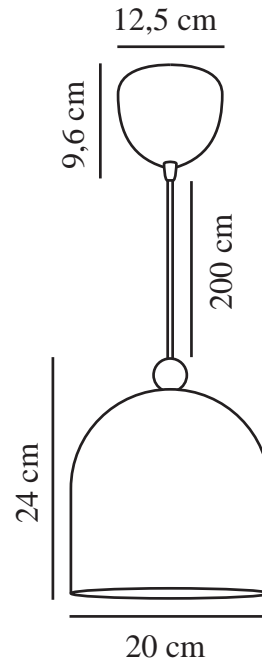

GASTON | TAKLAMPA | VIT

2412653001

nordlux®

Spänning (V): 220-240 Volt
IP-grad: IP20
Maximal lampeffekt (W): 40
Klass (Klass 1, Klass 2, Klass 3):
Klass 2 (Dubbel isolerad)
Lampfattning: E27
Parallellkoppling: False

Primärt material: Metall
Sekundärt material: Trä
Kabelfärg: Vit
Kabellängd (cm): 200
Ytmaterial på kabeln: Plast
Är kabeln utbyttbar?: False
Färg: Vit

Höjd (cm): 24
Bredd (cm): 20
Skärmdiameter (cm): 20
Längd (cm): 200
EAN: 5704924018695
TUN: 2378736
Artikelnummer: 2412653001
Antal per kolla: 3
Säljförpackning höjd (cm): 23.5

Säljförpackning bredd cm: 24.5
Säljförpackning djup (cm): 24.5
Säljförpackning volym m³: 0.0141
Produktens nettovikt (kg): 0.862

• Nordisk stil • Enkel design med trädetalj

Gaston är en strömlinjeformad pendellampa som finns i fyra fina, dämpade färger. Den rundade skärmen har en liten trädetalj på toppen och ger en fin touch till alla lekrum, barnrum eller varsomhelst i hemmet där du vill ha en inbjudande lampa.