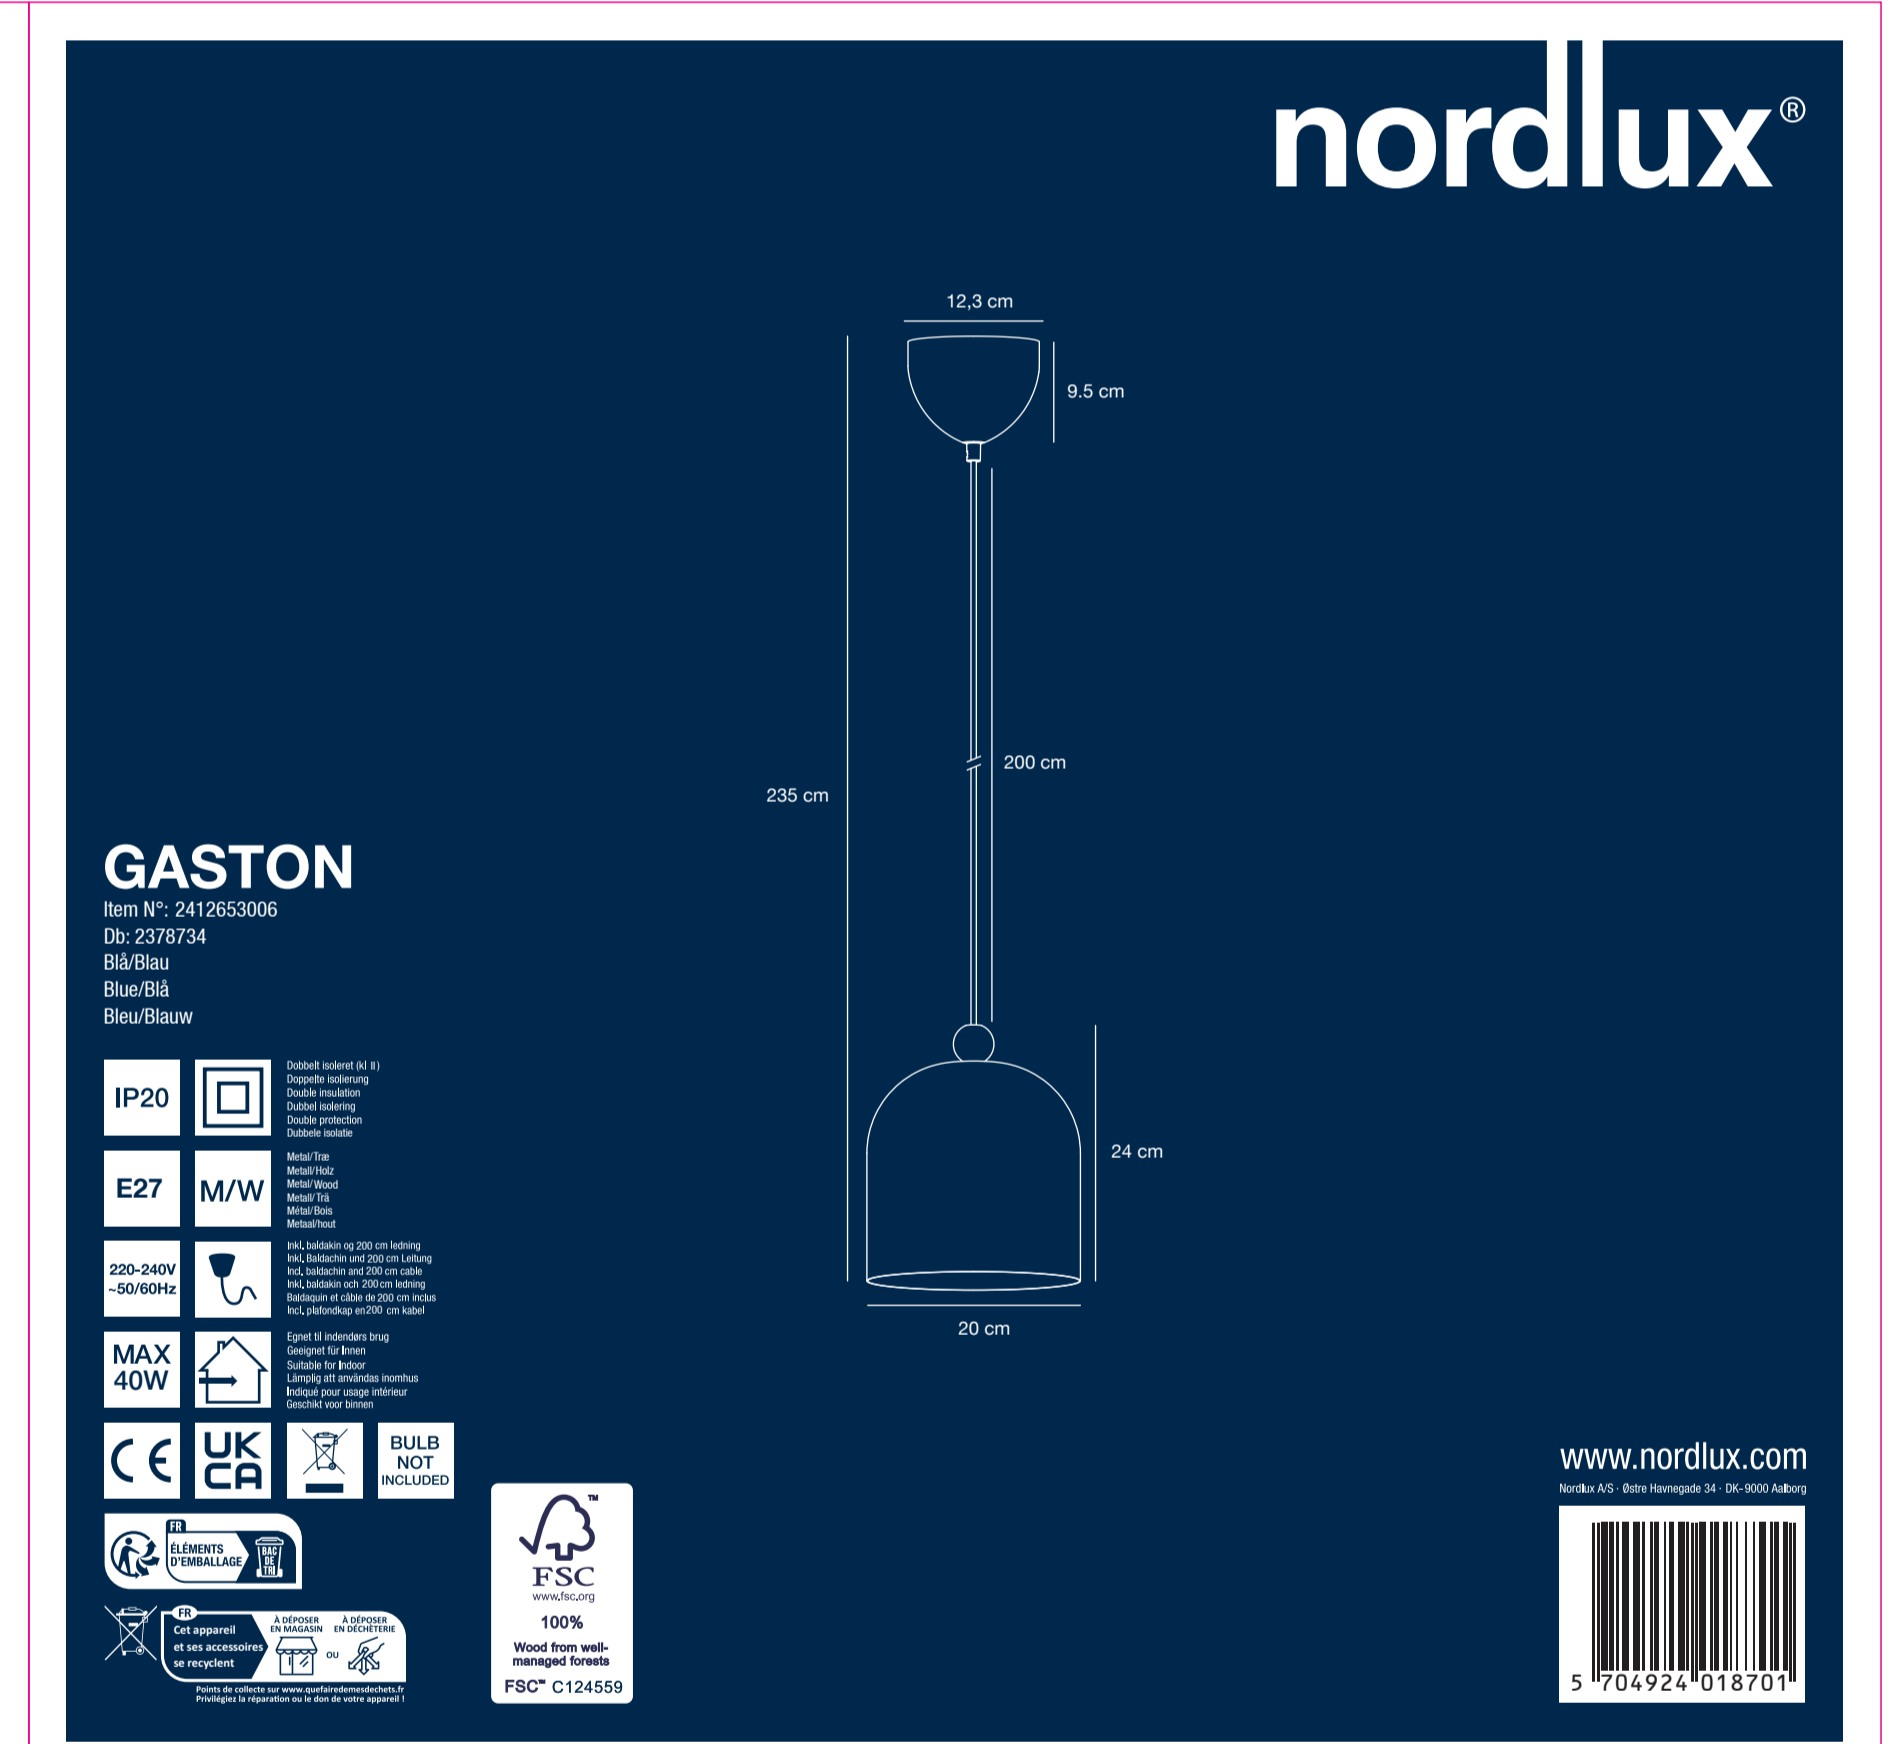

245 mm

245 mm

245 mm

245 mm

245mm

235mm