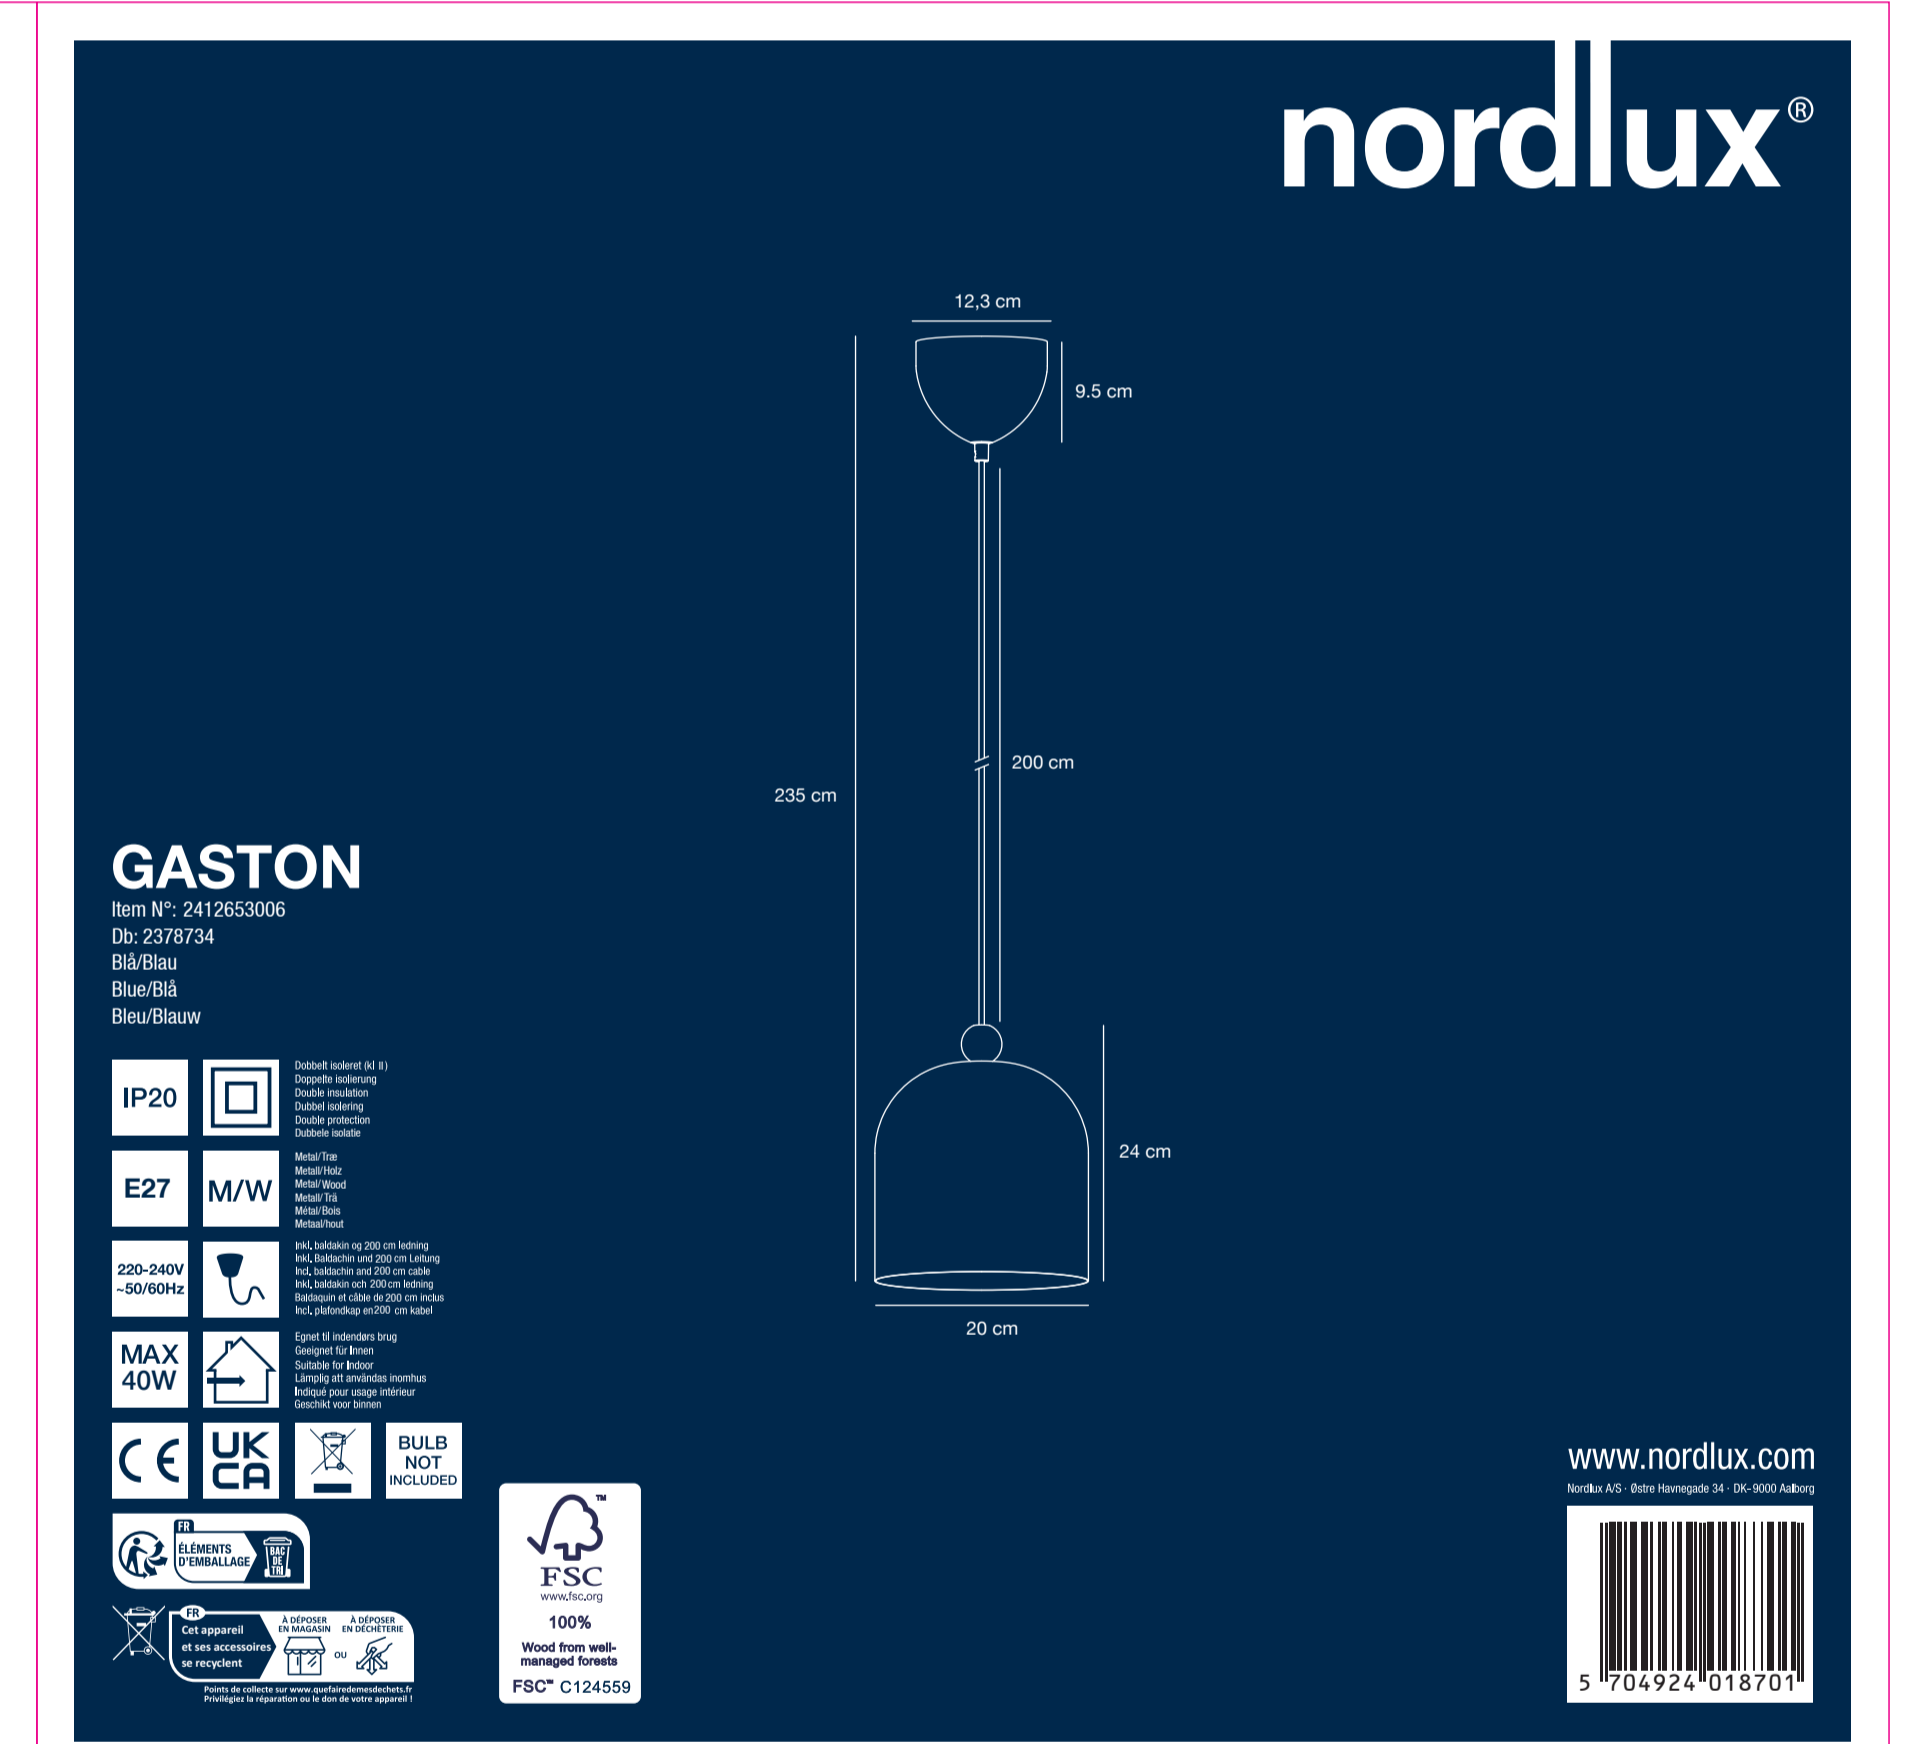

245 mm

245 mm

245 mm

245 mm

245mm

235mm