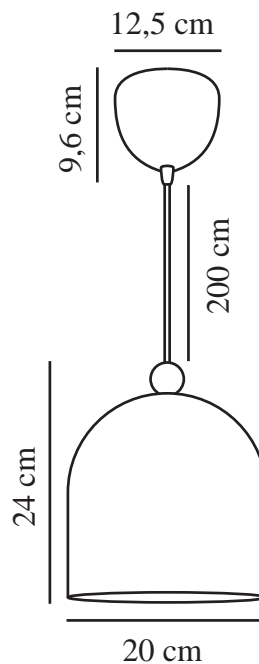

GASTON | PENDELLEUCHE | BLAU

2412653006

nordlux®

Spannung (V): 220-240 Volt
IP-Grad: IP20
Maximale Lampenleistung (W): 40
Klasse (Klasse 1, Klasse 2, Klasse 3): Klasse 2 (Dopp. isoliert)
Leuchtmittelsockel: E27
Parallelschaltung: False

Hauptmaterial: Metall
Sekundärmaterial: Holz
Kabel Farbe: Weiss
Kabel Länge (cm): 200
Oberflächenmaterial Kabel: Plastik
Ist das Kabel austauschbar?: False

Farbe: Blau
Höhe (cm): 24
Breite (cm): 20
Schirmdurchmesser (cm): 20
Länge (cm): 20

EAN: 5704924018701
TUN: 2378734
Artikelnummer: 2412653006
Stück pro Hauptkarton: 3

Verkaufsbox Höhe (cm): 23.5
Verkaufsbox Breite (cm): 24.5
Verkaufsbox Tiefe (cm): 24.5
Verkaufsbox Volumen m³: 0.0141
Produkt Nettogewicht (kg): 0.862

• Skandinavischer Stil • Ein schlichtes Design mit Holzdetail

Bei Gaston handelt es sich um eine schnörkellose Pendelleuchte, die in vier subtilen, gedeckten Farben erhältlich ist. Der abgerundete Schirm verfügt oben über ein kleines Holzdetail und verleiht jedem Spiel- oder Kinderzimmer eine hübsche Note.