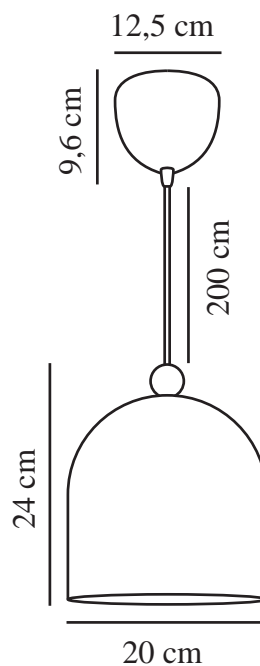

GASTON | PENDEL | BLÅ

2412653006

nordlux®

Spænding (V): 220-240 Volt
IP-vurdering: IP20
Maksimal pæreeffekt (W): 40
Klasse (klasse 1, klasse 2, klasse 3): Klasse 2 (Dobbelt isoleret)
Pærefatning: E27
Parallelforbindelse: False

Primært materiale: Metal
Sekundært materiale: Træ
Ledningens farve: Hvid
Ledningens længde (cm): 200
Ledningens overflademateriale: Plast
Kan ledningen udskiftes?: False

Farve: Blå

Højde (cm): 24
Bredde (cm): 20
Skærm diameter (cm): 20
Længde (cm): 20

EAN-nummer: 5704924018701
TUN: 2378734
Varenummer: 2412653006

Stk. pr. master-kasse: 3
Salgskasse, højde (cm): 23.5
Salgskasse, bredde (cm): 24.5
Salgskasse, dybde (cm): 24.5
Salgskasse, volumen (m³): 0.0141
Nettovægt af produkt (kg): 0.862

• Nordisk stil • Enkelt design med trædetalje

Gaston er en strømloset pendel, der fås i fire fine, afdæmpede farver. Den afrundede skærm har en lille trædetalje på toppen og tilføjer et fint touch til ethvert legerum eller børneværelse.