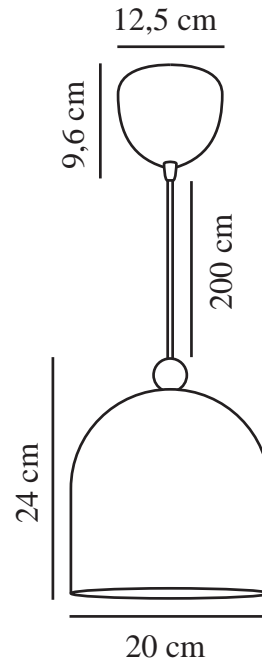

GASTON | SUSPENSION | BLEU

2412653006

nordlux®

Tension (V): 220-240 Volt
Protection IP: IP20
Puissance maximale de l'ampoule (W): 40
Classe (Classe 1, Classe 2, Classe 3): Classe 2 (Double isolation)
Culot d'ampoule: E27
Connexion parallèle: False

Matière première: Métal
Matériau secondaire: Bois
Couleur du câble: Blanc
Longueur du câble (cm): 200
Matériau de surface du câble: Matière plastique
Le câble est-il remplaçable: False
Couleur: Bleu

Hauteur (cm): 24
Largeur (cm): 20
Diamètre de l'abat-jour (cm): 20
Longueur (cm): 20

EAN: 5704924018701
TUN: 2378734
Numéro d'article: 2412653006
Pièces par unité d'emballage: 3
Hauteur de la boîte de vente (cm): 23.5
Largeur de la boîte de vente (cm): 24.5

Profondeur de la boîte de vente (cm): 24.5
Volume de la boîte de vente m³: 0.0141
Poids net du produit (kg): 0.862

• Style nordique • Design simple avec détail en bois

Gaston est une suspension aux lignes épurées, disponible en quatre jolies couleurs discrètes. L'abat-jour arrondi est surmonté d'un petit détail en bois et ajoute une jolie touche à toute salle de jeux ou chambre d'enfant.