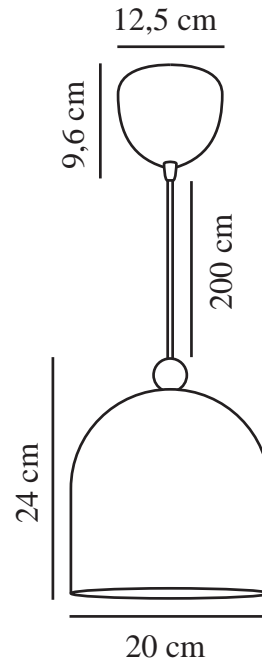

GASTON | HANGERS / OPGESCHORTE VERLICHTING | BLAUW

2412653006

nordlux®

Spanning (V): 220-240 Volt
IP-graad: IP20
Maximaal lampvermogen (W): 40
Klasse (Klasse 1, Klasse 2, Klasse 3): Klasse 2 (Dubbele isolatie)
Lampfitting: E27
Parallele verbinding: False

Kleur: Blauw
Hoogte (cm): 24
Breedte (cm): 20
Diameter kap (cm): 20
Lengte (cm): 20
EAN: 5704924018701

TUN: 2378734
Artikelnummer: 2412653006
Stuks per masterdoos: 3
Hoogte verkoopdoos (cm): 23.5
Breedte verkoopdoos (cm): 24.5
Diepte verkoopdoos (cm): 24.5
Verkoopdoos inhoud m³ : 0.0141
Nettogewicht product (kg): 0.862

Primair materiaal: Metaal
Secundair materiaal: Hout
Kleur van de kabel: wit
Lengte van de kabel (cm): 200
Oppervlaktmateriaal van de kabel:: Plastic
Is de kabel vervangbaar?: False

• Scandinavische stijl • Sober design met een houten detail

Gaston is een gestroomlijnde hanglamp die verkrijgbaar is in vier subtiele, gedempte kleuren. De ronde lampenkap heeft een klein houten detail aan de bovenkant en voegt een leuk accent toe aan elke speelkamer of kinderkamer.