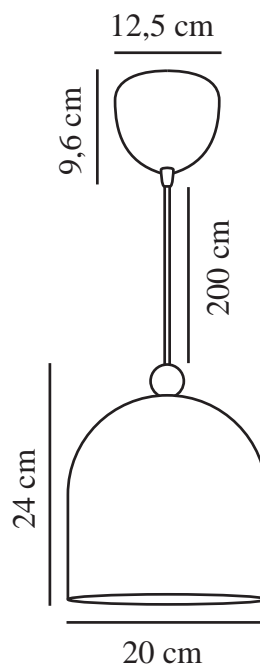

GASTON | TAKPENDEL | BLÅ

2412653006

nordlux®

Spenning (V): 220-240 Volt
IP-grad: IP20

Maksimal lysstyrke (W): 40
Klasse (Klasse 1, Klasse 2,
Klasse 3): Klasse 2 (Dobbelt
isolert)

Pæresokkel: E27
Parallellkobling: False

Primært materiale: Metal
Sekundært materiale: Tre
Kabelfarge: Hvit
Kabellengde (cm): 200
Kabelens overflatemateriale: Plast
Kan kabelen byttes ut?: False

Farge: Blå

Høyde (cm): 24
Bredde (cm): 20
Skjerm diameter (cm): 20
Lengde (cm): 20

EAN: 5704924018701
TUN: 2378734
Artikkelnummer: 2412653006

Stk. per master box: 3
Høyde på salgseske (cm): 23.5
Bredde på salgseske (cm): 24.5
Dybde på salgseske (cm): 24.5
Volum i salgseske m³ : 0.0141
Produktets nettovekt (kg): 0.862

• Nordisk stil • Enkelt design med tredetaljer

Gaston er en strømlinjeformet pendel som fås i fire fine, dempede farger. Den avrundede skjermen har en liten tredetalj på toppen og er et fint innslag på ethvert lekerom eller barnerom.