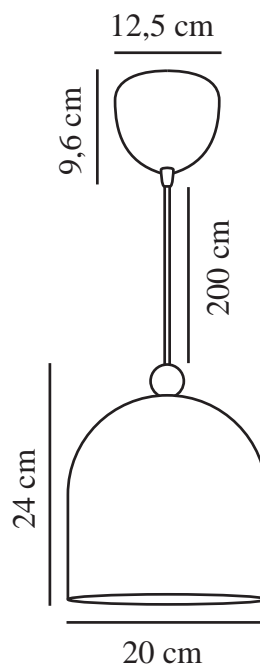

GASTON | TAKLAMPA | BLÅ

2412653006

nordlux®

Spänning (V): 220-240 Volt
IP-grad: IP20
Maximal lampeffekt (W): 40
Klass (Klass 1, Klass 2, Klass 3):
Klass 2 (Dubbel isolerad)
Lampfättning: E27
Parallellkoppling: False

Primärt material: Metall
Sekundärt material: Trä
Kabelfärg: Vit
Kabellängd (cm): 200
Ytmaterial på kabeln: Plast
Är kabeln utbyttbar?: False
Färg: Blå

Höjd (cm): 24
Bredd (cm): 20
Skärmdiameter (cm): 20
Längd (cm): 200
EAN: 5704924018701
TUN: 2378734
Artikelnummer: 2412653006
Antal per kolla: 3
Säljförpackning höjd (cm): 23.5

Säljförpackning bredd cm: 24.5
Säljförpackning djup (cm): 24.5
Säljförpackning volym m³: 0.0141
Produktens nettovikt (kg): 0.862

• Nordisk stil • Enkel design med trädetalj

Gaston är en strömlinjeformad pendellampa som finns i fyra fina, dämpade färger. Den rundade skärmen har en liten trädetalj på toppen och ger en fin touch till alla lekrum, barnrum eller varsomhelst i hemmet där du vill ha en inbjudande lampa.