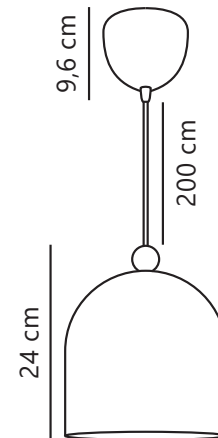

GASTON | PENDELLEUCHE | HELL BRAUN

2412653018

nordlux®

Artikelnummer: 2412653018
EAN: 5704924026980
TUN: 2530294

Farbe: Hell braun
Hauptmaterial: Metall
Sekundärmaterial: Holz
Kabel Farbe: Weiss
Kabel Länge (cm): 200

Oberflächenmaterial Kabel: Plastik
Ist das Kabel austauschbar?: Nein

IP-Grad: IP20
Leuchtmittelsockel: E27
Klasse (Klasse 1, Klasse 2, Klasse 3):
Klasse 2 (Dopp. isoliert)
Parallelschaltung: Nein
Spannung (V): 220-240 Volt
Maximale Lampenleistung (W): 40
Höhe (cm): 24

Breite (cm): 20
Schirmdurchmesser (cm): 20
Länge (cm): 20

Stück pro Hauptkarton: 3
Verkaufsbox Höhe (cm): 23.5
Verkaufsbox Breite (cm): 24.5
Verkaufsbox Tiefe (cm): 24.5
Verkaufsbox Volumen m³: 0.0141
Produkt Nettogewicht (kg): 0.862

Skandinavischer Stil • Ein schlichtes Design mit Holzdetail

Bei Gaston handelt es sich um eine schnörkellose Pendelleuchte, die in vier subtilen, gedeckten Farben erhältlich ist. Der abgerundete Schirm verfügt oben über ein kleines Holzdetail und verleiht jedem Spiel- oder Kinderzimmer eine hübsche Note.