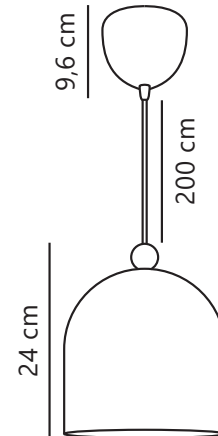

# GASTON | HANGLAMP | LICHTBRUIN

2412653018

nordlux®

Artikelnummer: 2412653018  
EAN: 5704924026980  
TUN: 2530294

Kleur: Lichtbruin  
Primair materiaal: Metaal  
Secundair materiaal: Hout  
Kleur van de kabel: Wit  
Lengte van de kabel (cm): 200

Oppervlaktmateriaal van de kabel::  
Plastic  
Is de kabel vervangbaar?: Nee

IP-graad: IP20  
Lampfitting: E27  
Klasse (Klasse 1, Klasse 2, Klasse 3):  
Klasse 2 (Dubbele isolatie)  
Parallele verbinding: Nee  
Spanning (V): 220-240 Volt  
Maximaal lampvermogen (W): 40  
Hoogte (cm): 24

Breedte (cm): 20  
Diameter kap (cm): 20  
Lengte (cm): 20

Stuks per masterdoos: 3  
Hoogte verkoopdoos (cm): 23.5  
Breedte verkoopdoos (cm): 24.5  
Diepte verkoopdoos (cm): 24.5  
Verkoopdoos inhoud m<sup>3</sup> : 0.0141  
Nettogewicht product (kg): 0.862

## Scandinavische stijl • Sober design met een houten detail

Gaston is een gestroomlijnde hanglamp die verkrijgbaar is in vier subtiele, gedempte kleuren. De ronde lampenkap heeft een klein houten detail aan de bovenkant en voegt een leuk accent toe aan elke speelkamer of kinderkamer.