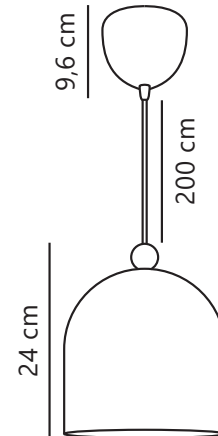

GASTON | TAKLAMPA | LJUS BRUN

2412653018

nordlux®

Artikelnummer: 2412653018
EAN: 5704924026980
TUN: 2530294

Färg: Ljus brun
Primärt material: Metall
Sekundärt material: Trä
Kabelfärg: Vit
Kabellängd (cm): 200

Ytmaterial på kabeln: Plast
Är kabeln utbytbar?: Nej
IP-grad: IP20
Lampfattning: E27
Klass (Klass 1, Klass 2, Klass 3): Klass 2 (Dubbel isolerad)
Parallellkoppling: Nej
Spänning (V): 220-240 Volt
Maximal lampeffekt (W): 40
Höjd (cm): 24

Bredd (cm): 20
Skärmdiameter (cm): 20
Längd (cm): 20
Antal per kolla: 3
Säljförpackning höjd (cm): 23.5
Säljförpackning bredd cm: 24.5
Säljförpackning djup (cm): 24.5
Säljförpackning volym m³: 0.0141
Productens nettovikt (kg): 0.862

Nordisk stil • Enkel design med trädetalj

Gaston är en strömlinjeformad pendellampa som finns i fyra fina, dämpade färger. Den rundade skärmen har en liten trädetalj på toppen och ger en fin touch till alla lekrum, barnrum eller varsomhelst i hemmet där du vill ha en inbjudande lampa.