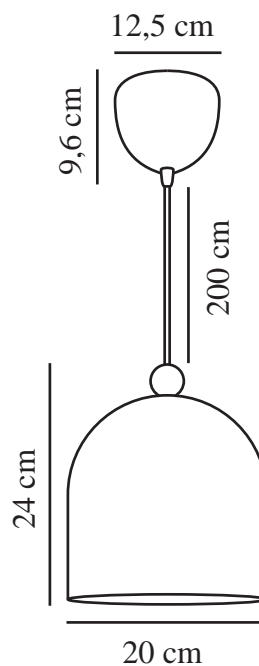

GASTON | PENDELLEUCHE | [DUSTYGREEN]

2412653023

nordlux®

Spannung (V): 220-240 Volt
IP-Grad: IP20
Maximale Lampenleistung (W): 40
Klasse (Klasse 1, Klasse 2, Klasse 3): Klasse 2 (Dopp. isoliert)
Leuchtmittelsockel: E27
Parallelschaltung: False

Hauptmaterial: Metall
Sekundärmaterial: Holz
Kabel Farbe: Weiss
Kabel Länge (cm): 200
Oberflächenmaterial Kabel: Plastik
Ist das Kabel austauschbar?: False

Höhe (cm): 24
Breite (cm): 20
Schirmdurchmesser (cm): 20
Länge (cm): 20

EAN: 5704924018718
TUN: 2378676
Artikelnummer: 2412653023
Stück pro Hauptkarton: 3

Verkaufsbox Höhe (cm): 23.5
Verkaufsbox Breite (cm): 24.5
Verkaufsbox Tiefe (cm): 24.5
Verkaufsbox Volumen m³: 0.0141
Produkt Nettogewicht (kg): 0.862

• Skandinavischer Stil • Ein schlichtes Design mit Holzdetail

Bei Gaston handelt es sich um eine schnörkellose Pendelleuchte, die in vier subtilen, gedeckten Farben erhältlich ist. Der abgerundete Schirm verfügt oben über ein kleines Holzdetail und verleiht jedem Spiel- oder Kinderzimmer eine hübsche Note.