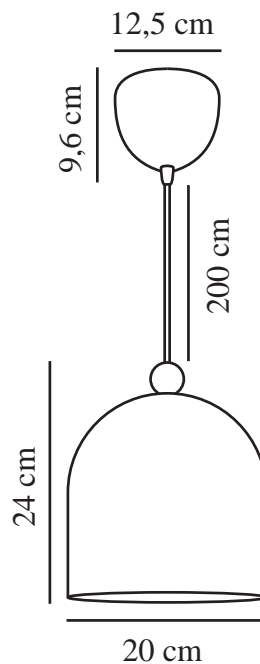

GASTON | PENDELLEUCHE | [DUSTYGREEN]

2412653023

nordlux®

Spannung (V): 220-240 Volt
IP-Grad: IP20
Maximale Lampenleistung (W): 40
Klasse (Klasse 1, Klasse 2, Klasse 3): Klasse 2 (Dopp. isoliert)
Leuchtmittelsockel: E27
Parallelschaltung: False

Hauptmaterial: Metall
Sekundärmaterial: Holz
Kabel Farbe: Weiss
Kabel Länge (cm): 200
Oberflächenmaterial Kabel: Plastik
Ist das Kabel austauschbar?: False

Höhe (cm): 24
Breite (cm): 20
Schirmdurchmesser (cm): 20
Länge (cm): 20

EAN: 5704924018718
TUN: 2378676
Artikelnummer: 2412653023
Stück pro Hauptkarton: 3

Verkaufsbox Höhe (cm): 23.5
Verkaufsbox Breite (cm): 24.5
Verkaufsbox Tiefe (cm): 24.5
Verkaufsbox Volumen m³: 0.0141
Produkt Nettogewicht (kg): 0.862

• Skandinavischer Stil • Ein schlichtes Design mit Holzdetail

Bei Gaston handelt es sich um eine schnörkellose Pendelleuchte, die in vier subtilen, gedeckten Farben erhältlich ist. Der abgerundete Schirm verfügt oben über ein kleines Holzdetail und verleiht jedem Spiel- oder Kinderzimmer eine hübsche Note.