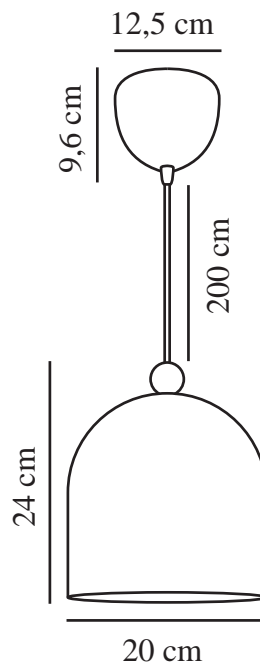

GASTON | PENDEL | STØVET GRØN

2412653023

nordlux®

Spænding (V): 220-240 Volt
IP-vurdering: IP20
Maksimal pæreeffekt (W): 40
Klasse (klasse 1, klasse 2, klasse 3): Klasse 2 (Dobbelt isoleret)
Pærefatning: E27
Parallelforbindelse: False

Primært materiale: Metal
Sekundært materiale: Træ
Ledningens farve: Hvid
Ledningens længde (cm): 200
Ledningens overflademateriale: Plast
Kan ledningen udskiftes?: False

Farve: Støvet grøn

Højde (cm): 24
Bredde (cm): 20
Skærm diameter (cm): 20
Længde (cm): 20

EAN-nummer: 5704924018718
TUN: 2378676
Varenummer: 2412653023

Stk. pr. master-kasse: 3
Salgskasse, højde (cm): 23.5
Salgskasse, bredde (cm): 24.5
Salgskasse, dybde (cm): 24.5
Salgskasse, volumen (m³): 0.0141
Nettovægt af produkt (kg): 0.862

• Nordisk stil • Enkelt design med trædetalje

Gaston er en strømledet pendel, der fås i fire fine, afdæmpede farver. Den afrundede skærm har en lille trædetalje på toppen og tilføjer et fint touch til ethvert legerum eller børneværelse.