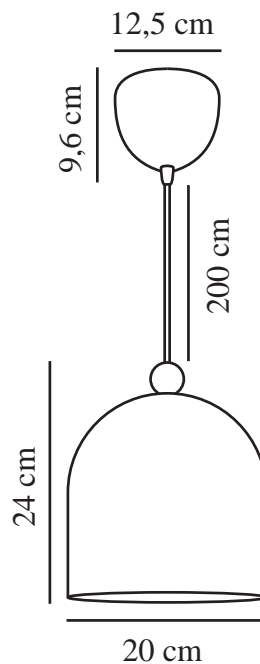

GASTON | PENDEL | STØVET GRØN

2412653023

nordlux®

Spænding (V): 220-240 Volt
IP-vurdering: IP20
Maksimal pæreeffekt (W): 40
Klasse (klasse 1, klasse 2, klasse 3): Klasse 2 (Dobbelt isoleret)
Pærefatning: E27
Parallelforbindelse: False

Primært materiale: Metal
Sekundært materiale: Træ
Ledningens farve: Hvid
Ledningens længde (cm): 200
Ledningens overflademateriale: Plast
Kan ledningen udskiftes?: False

Farve: Støvet grøn

Højde (cm): 24
Bredde (cm): 20
Skærm diameter (cm): 20
Længde (cm): 20

EAN-nummer: 5704924018718
TUN: 2378676
Varenummer: 2412653023

Stk. pr. master-kasse: 3
Salgskasse, højde (cm): 23.5
Salgskasse, bredde (cm): 24.5
Salgskasse, dybde (cm): 24.5
Salgskasse, volumen (m³): 0.0141
Nettovægt af produkt (kg): 0.862

• Nordisk stil • Enkelt design med trædetalje

Gaston er en strømlinet pendel, der fås i fire fine, afdæmpede farver. Den afrundede skærm har en lille trædetalje på toppen og tilføjer et fint touch til ethvert legerum eller børneværelse.