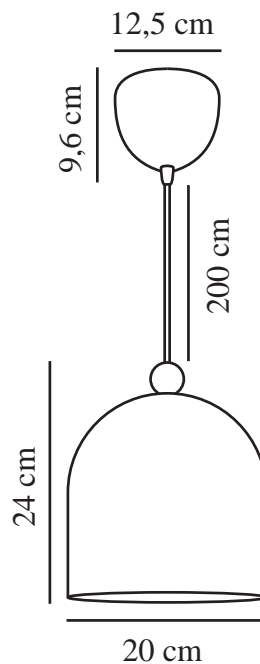

GASTON | SUSPENSION | [DUSTYGREEN]

2412653023

nordlux®

Tension (V): 220-240 Volt
Protection IP: IP20
Puissance maximale de l'ampoule (W): 40
Classe (Classe 1, Classe 2, Classe 3): Classe 2 (Double isolation)
Culot d'ampoule: E27
Connexion parallèle: False

Matière première: Métal
Matériau secondaire: Bois
Couleur du câble: Blanc
Longueur du câble (cm): 200
Matériau de surface du câble: Matière plastique
Le câble est-il remplaçable: False

Hauteur (cm): 24
Largeur (cm): 20
Diamètre de l'abat-jour (cm): 20
Longueur (cm): 20

EAN: 5704924018718
TUN: 2378676
Numéro d'article: 2412653023
Pièces par unité d'emballage: 3
Hauteur de la boîte de vente (cm): 23.5
Largeur de la boîte de vente (cm): 24.5

Profondeur de la boîte de vente (cm): 24.5
Volume de la boîte de vente m³: 0.0141
Poids net du produit (kg): 0.862

• Style nordique • Design simple avec détail en bois

Gaston est une suspension aux lignes épurées, disponible en quatre jolies couleurs discrètes. L'abat-jour arrondi est surmonté d'un petit détail en bois et ajoute une jolie touche à toute salle de jeux ou chambre d'enfant.