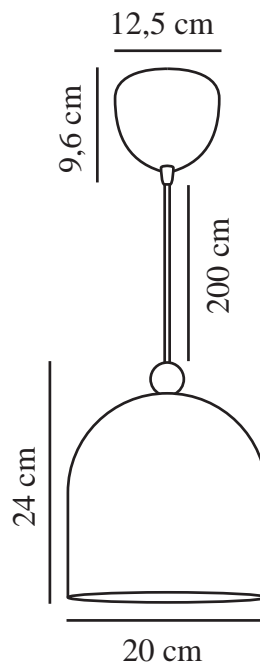

# GASTON | SUSPENSION | [DUSTYGREEN]

2412653023

nordlux®

Tension (V): 220-240 Volt  
Protection IP: IP20  
Puissance maximale de l'ampoule (W): 40  
Classe (Classe 1, Classe 2, Classe 3): Classe 2 (Double isolation)  
Culot d'ampoule: E27  
Connexion parallèle: False

Matière première: Métal  
Matériau secondaire: Bois  
Couleur du câble: Blanc  
Longueur du câble (cm): 200  
Matériau de surface du câble: Matière plastique  
Le câble est-il remplaçable: False

Hauteur (cm): 24  
Largeur (cm): 20  
Diamètre de l'abat-jour (cm): 20  
Longueur (cm): 20

EAN: 5704924018718  
TUN: 2378676  
Numéro d'article: 2412653023  
Pièces par unité d'emballage: 3  
Hauteur de la boîte de vente (cm): 23.5  
Largeur de la boîte de vente (cm): 24.5

Profondeur de la boîte de vente (cm): 24.5  
Volume de la boîte de vente m<sup>3</sup>: 0.0141  
Poids net du produit (kg): 0.862

• Style nordique • Design simple avec détail en bois

Gaston est une suspension aux lignes épurées, disponible en quatre jolies couleurs discrètes. L'abat-jour arrondi est surmonté d'un petit détail en bois et ajoute une jolie touche à toute salle de jeux ou chambre d'enfant.