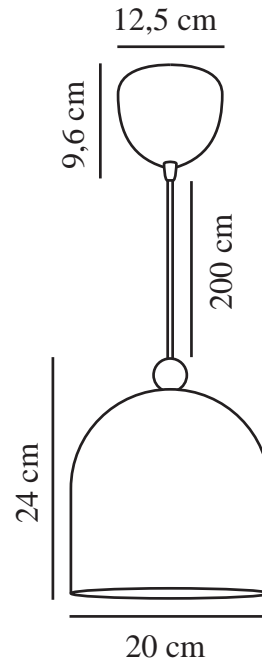

# GASTON | HANGERS / OPGESCHORTE VERLICHTING | [DUSTYGREEN]

2412653023

nordlux®

Spanning (V): 220-240 Volt  
IP-graad: IP20  
Maximaal lampvermogen (W): 40  
Klasse (Klasse 1, Klasse 2, Klasse 3): Klasse 2 (Dubbele isolatie)  
Lampfitting: E27  
Parallele verbinding: False

Hoogte (cm): 24  
Breedte (cm): 20  
Diameter kap (cm): 20  
Lengte (cm): 20

EAN: 5704924018718

TUN: 2378676  
Artikelnummer: 2412653023  
Stuks per masterdoos: 3  
Hoogte verkoopdoos (cm): 23.5  
Breedte verkoopdoos (cm): 24.5  
Diepte verkoopdoos (cm): 24.5  
Verkoopdoos inhoud m<sup>3</sup> : 0.0141  
Nettogewicht product (kg): 0.862

Primair materiaal: Metaal  
Secundair materiaal: Hout  
Kleur van de kabel: wit  
Lengte van de kabel (cm): 200  
Oppervlaktmateriaal van de kabel: Plastic  
Is de kabel vervangbaar?: False

• Scandinavische stijl • Sober design met een houten detail

Gaston is een gestroomlijnde hanglamp die verkrijgbaar is in vier subtiele, gedempte kleuren. De ronde lampenkap heeft een klein houten detail aan de bovenkant en voegt een leuk accent toe aan elke speelkamer of kinderkamer.