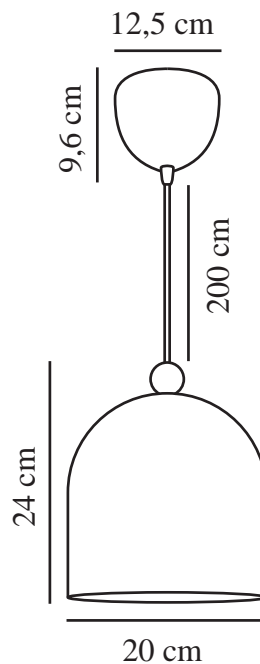

GASTON | TAKPENDEL | [DUSTYGREEN]

2412653023

nordlux®

Spenning (V): 220-240 Volt
IP-grad: IP20
Maksimal lysstyrke (W): 40
Klasse (Klasse 1, Klasse 2, Klasse 3): Klasse 2 (Dobbelt isolert)
Pæresokkel: E27
Parallellkobling: False

Høyde (cm): 24
Bredde (cm): 20
Skjerm diameter (cm): 20
Lengde (cm): 20
EAN: 5704924018718
TUN: 2378676
Artikkelnummer: 2412653023

Stk. per master box: 3
Høyde på salgseske (cm): 23.5
Bredde på salgseske (cm): 24.5
Dybde på salgseske (cm): 24.5
Volum i salgseske m³: 0.0141
Produktets nettovekt (kg): 0.862

Primært materiale: Metal
Sekundært materiale: Tre
Kabelfarge: Hvit
Kabellengde (cm): 200
Kabelens overflatemateriale: Plast
Kan kabelen byttes ut?: False

• Nordisk stil • Enkelt design med tredetaljer

Gaston er en strømlinjeformet pendel som fås i fire fine, dempede farger. Den avrundede skjermen har en liten tredetalj på toppen og er et fint innslag på ethvert lekerom eller barnerom.