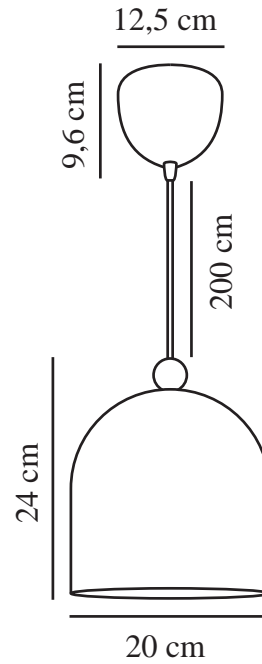

GASTON | TAKPENDEL | [DUSTYGREEN]

2412653023

nordlux®

Spenning (V): 220-240 Volt
IP-grad: IP20
Maksimal lysstyrke (W): 40
Klasse (Klasse 1, Klasse 2, Klasse 3): Klasse 2 (Dobbelt isolert)
Pæresokkel: E27
Parallellkobling: False

Høyde (cm): 24
Bredde (cm): 20
Skjerm diameter (cm): 20
Lengde (cm): 20
EAN: 5704924018718
TUN: 2378676
Artikkelnummer: 2412653023

Stk. per master box: 3
Høyde på salgseske (cm): 23.5
Bredde på salgseske (cm): 24.5
Dybde på salgseske (cm): 24.5
Volum i salgseske m³: 0.0141
Produktets nettovekt (kg): 0.862

Primært materiale: Metal
Sekundært materiale: Tre
Kabelfarge: Hvit
Kabellengde (cm): 200
Kabelens overflatemateriale: Plast
Kan kabelen byttes ut?: False

• Nordisk stil • Enkelt design med tredetaljer

Gaston er en strømlinjeformet pendel som fås i fire fine, dempede farger. Den avrundede skjermen har en liten tredetalj på toppen og er et fint innslag på ethvert lekerom eller barnerom.