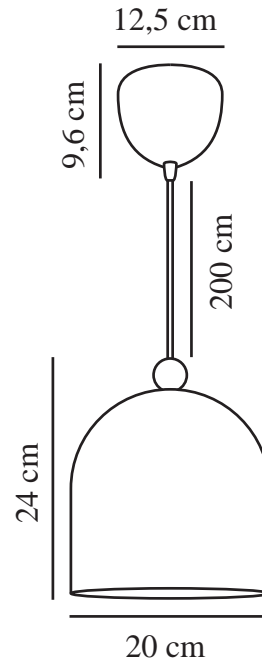

GASTON | TAKLAMPA | [DUSTYGREEN]

2412653023

nordlux®

Spänning (V): 220-240 Volt
IP-grad: IP20
Maximal lampeffekt (W): 40
Klass (Klass 1, Klass 2, Klass 3):
Klass 2 (Dubbel isolerad)
Lampfattning: E27
Parallellkoppling: False

Primärt material: Metall
Sekundärt material: Trä
Kabelfärg: Vit
Kabellängd (cm): 200
Ytmaterial på kabeln: Plast
Är kabeln utbytbar?: False

Höjd (cm): 24
Bredd (cm): 20
Skärmdiameter (cm): 20
Längd (cm): 200
EAN: 5704924018718
TUN: 2378676
Artikelnummer: 2412653023
Antal per kolla: 3
Säljförpackning höjd (cm): 23.5

Säljförpackning bredd cm: 24.5
Säljförpackning djup (cm): 24.5
Säljförpackning volym m³: 0.0141
Produktens nettovikt (kg): 0.862

• Nordisk stil • Enkel design med trädetalj

Gaston är en strömlinjeformad pendellampa som finns i fyra fina, dämpade färger. Den rundade skärmen har en liten trädetalj på toppen och ger en fin touch till alla lekrum, barnrum eller varsomhelst i hemmet där du vill ha en inbjudande lampa.