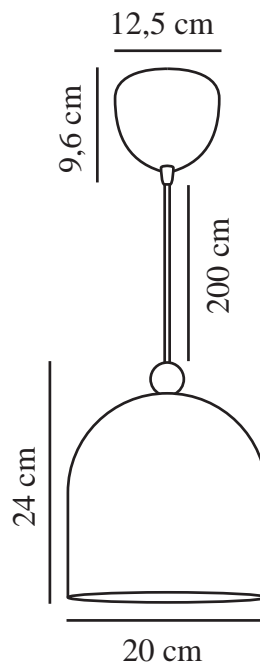

GASTON | TAKLAMPA | [DUSTYGREEN]

2412653023

nordlux®

Spänning (V): 220-240 Volt
IP-grad: IP20
Maximal lampeffekt (W): 40
Klass (Klass 1, Klass 2, Klass 3):
Klass 2 (Dubbel isolerad)
Lampfattning: E27
Parallellkoppling: False

Primärt material: Metall
Sekundärt material: Trä
Kabelfärg: Vit
Kabellängd (cm): 200
Ytmaterial på kabeln: Plast
Är kabeln utbytbar?: False

Höjd (cm): 24
Bredd (cm): 20
Skärmdiameter (cm): 20
Längd (cm): 200
EAN: 5704924018718
TUN: 2378676
Artikelnummer: 2412653023
Antal per kolla: 3
Säljförpackning höjd (cm): 23.5

Säljförpackning bredd cm: 24.5
Säljförpackning djup (cm): 24.5
Säljförpackning volym m³: 0.0141
Produktens nettovikt (kg): 0.862

• Nordisk stil • Enkel design med trädetalj

Gaston är en strömlinjeformad pendellampa som finns i fyra fina, dämpade färger. Den rundade skärmen har en liten trädetalj på toppen och ger en fin touch till alla lekrum, barnrum eller varsomhelst i hemmet där du vill ha en inbjudande lampa.