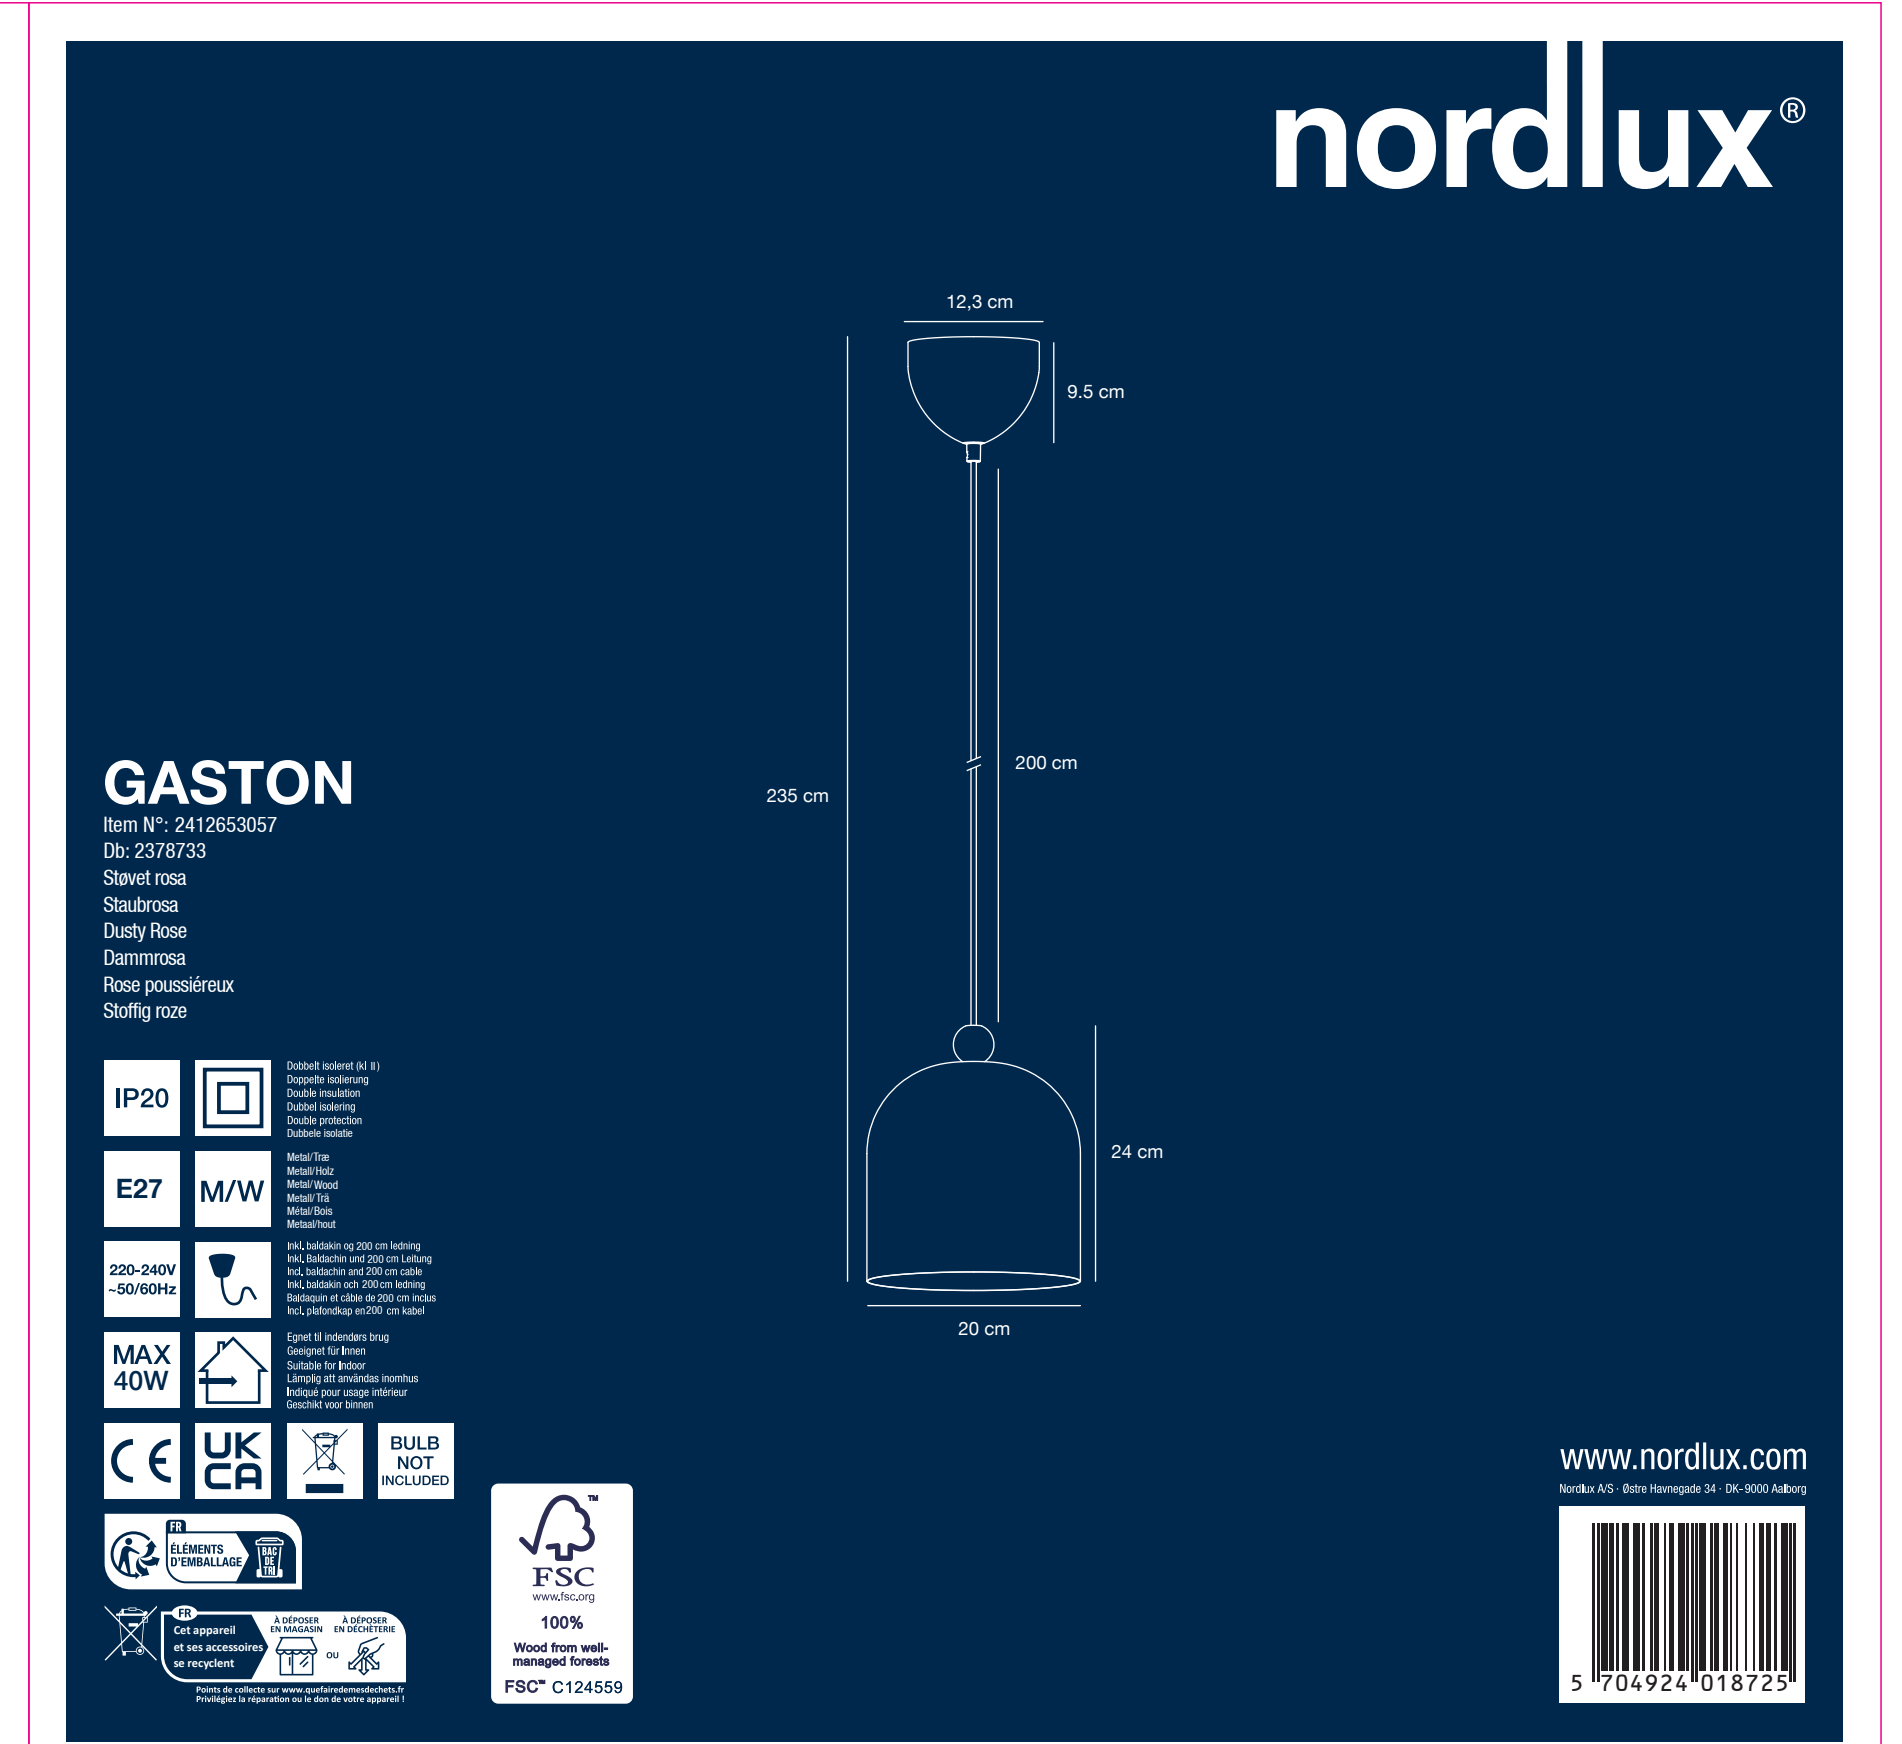

245 mm

245 mm

245 mm

245 mm

245mm

235mm

色号: 241263057
注册: "如蒙被授权使用, 请向权利人联系"

AAD: 15122023 EL