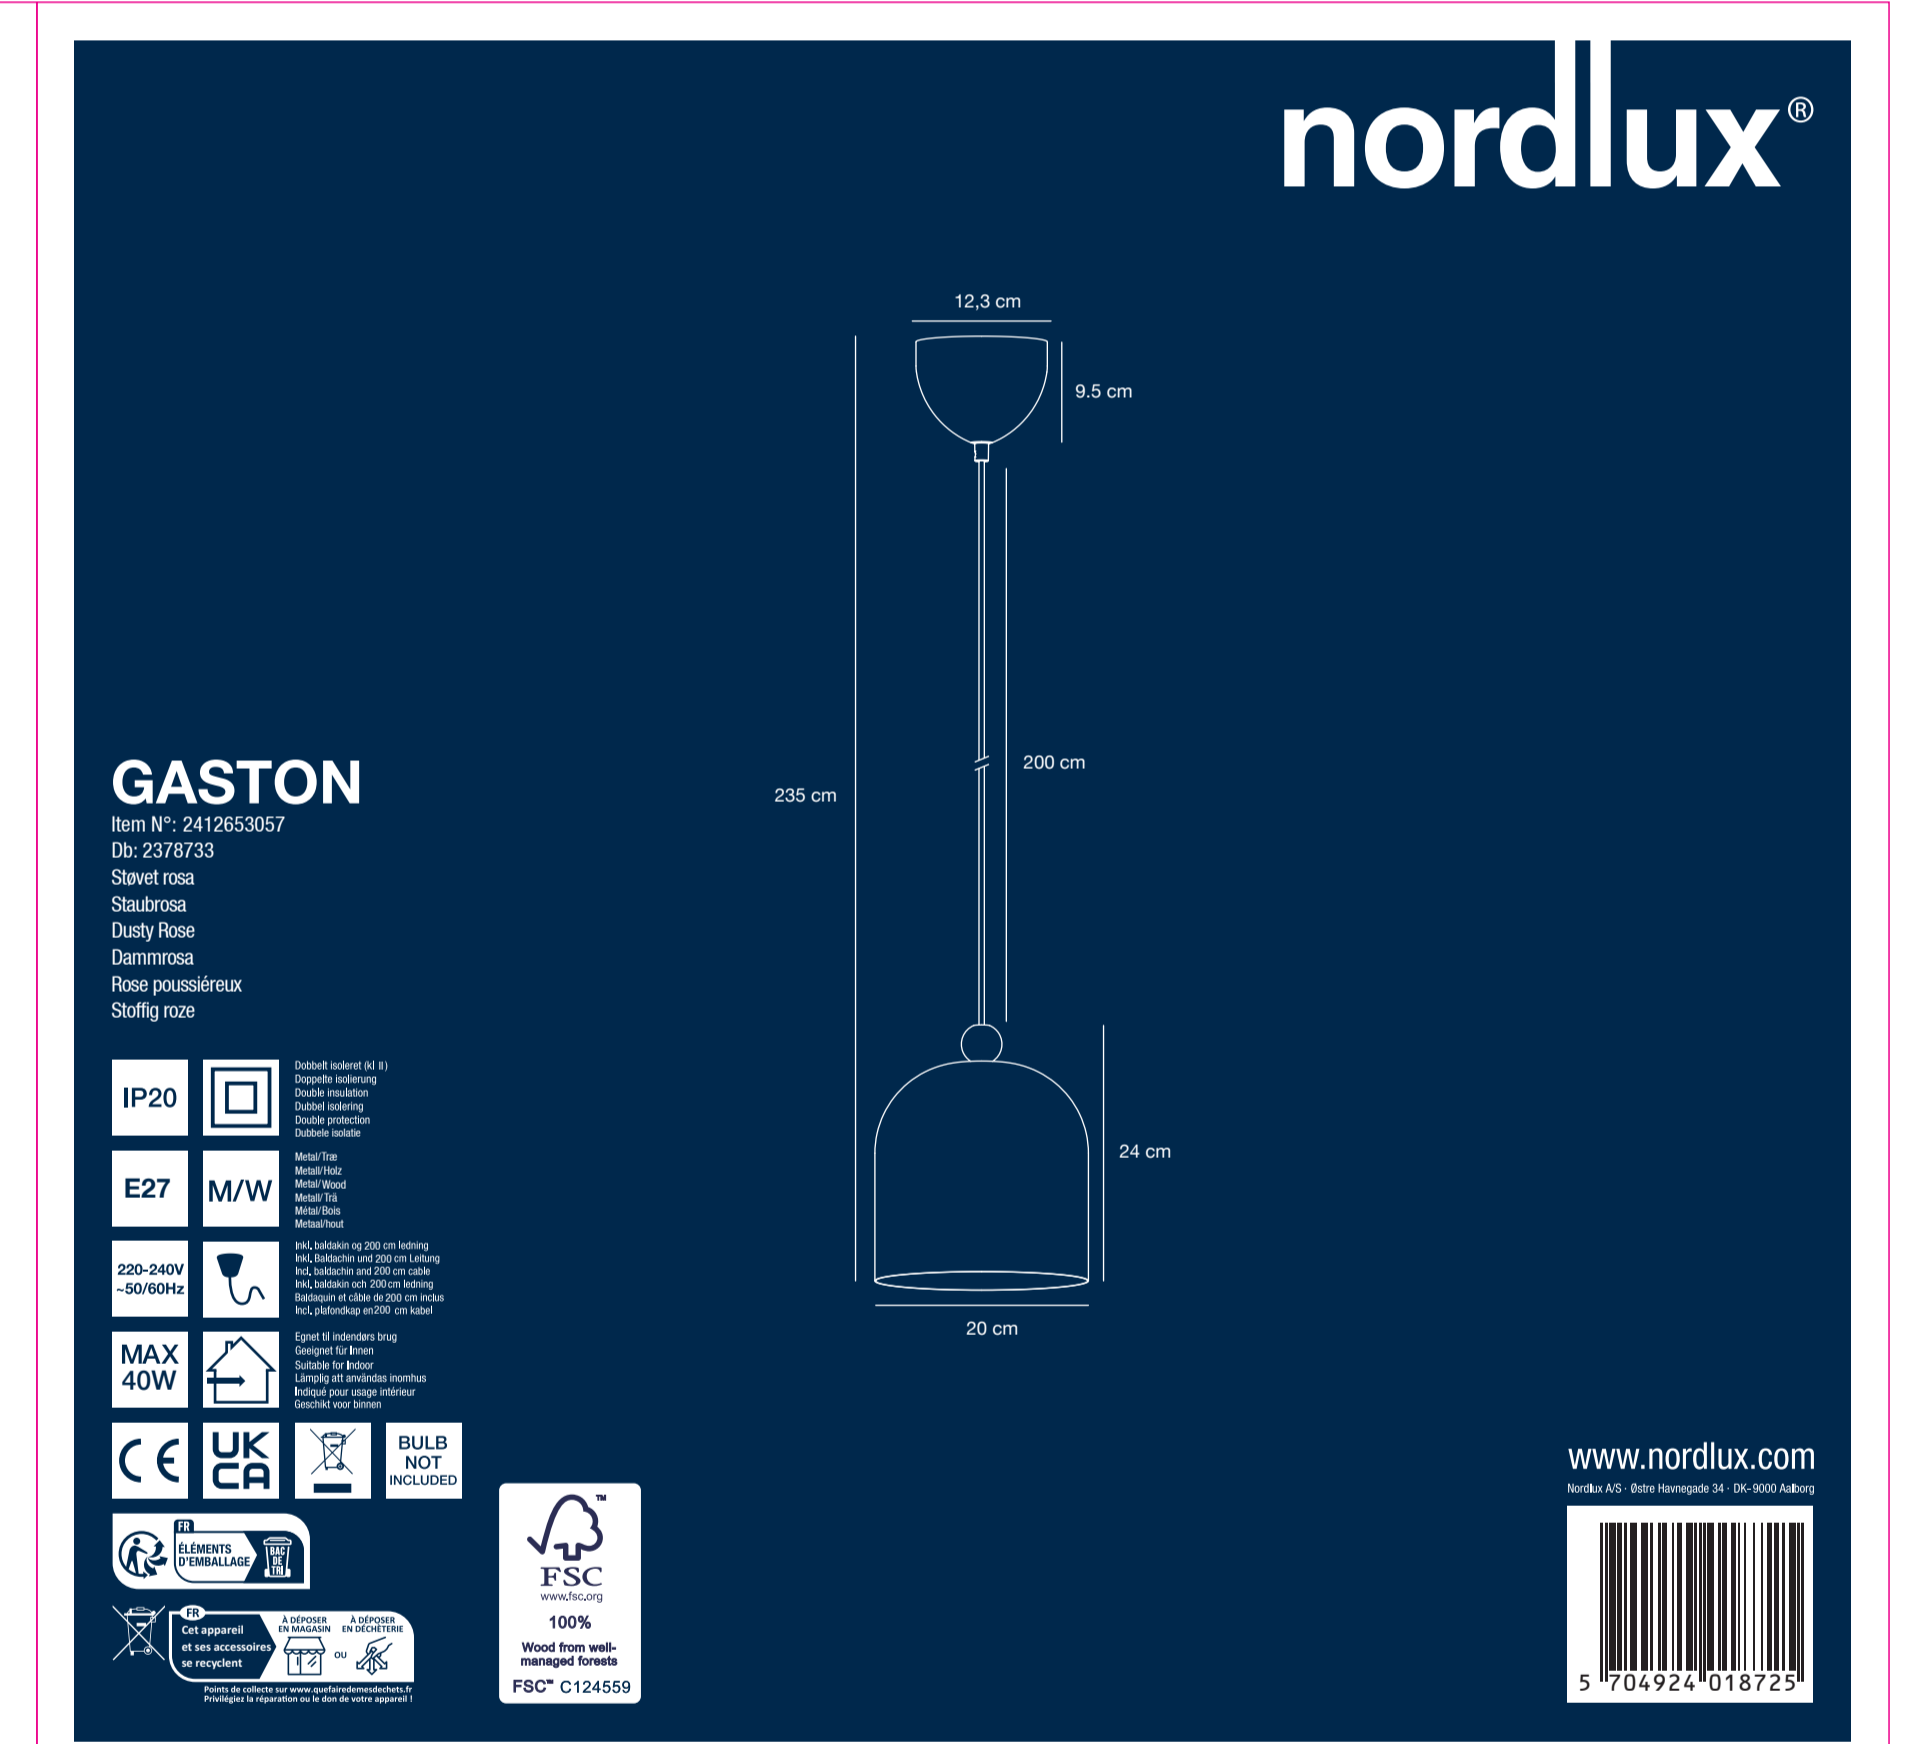

245 mm

245 mm

245 mm

245 mm

245mm

235mm

AAD: 15122023 EL