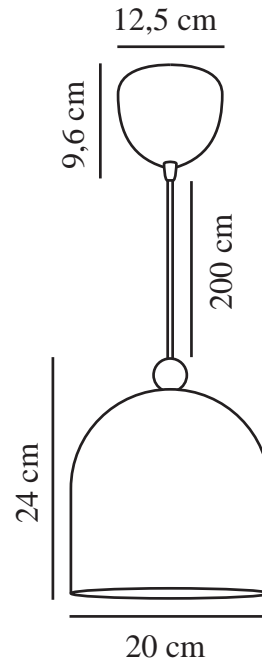

# GASTON | PENDELLEUCHE | STAUBROSA

2412653057

nordlux®

Spannung (V): 220-240 Volt  
IP-Grad: IP20  
Maximale Lampenleistung (W): 40  
Klasse (Klasse 1, Klasse 2, Klasse 3): Klasse 2 (Dopp. isoliert)  
Leuchtmittelsockel: E27  
Parallelschaltung: False

Hauptmaterial: Metall  
Sekundärmaterial: Holz  
Kabel Farbe: Weiss  
Kabel Länge (cm): 200  
Oberflächenmaterial Kabel: Plastik  
Ist das Kabel austauschbar?: False

Farbe: Staubrosa  
Höhe (cm): 24  
Breite (cm): 20  
Schirmdurchmesser (cm): 20  
Länge (cm): 20

EAN: 5704924018725  
TUN: 2378733  
Artikelnummer: 2412653057  
Stück pro Hauptkarton: 3

Verkaufsbox Höhe (cm): 23.5  
Verkaufsbox Breite (cm): 24.5  
Verkaufsbox Tiefe (cm): 24.5  
Verkaufsbox Volumen m<sup>3</sup>: 0.0141  
Produkt Nettogewicht (kg): 0.862

• Skandinavischer Stil • Ein schlichtes Design mit Holzdetail

Bei Gaston handelt es sich um eine schnörkellose Pendelleuchte, die in vier subtilen, gedeckten Farben erhältlich ist. Der abgerundete Schirm verfügt oben über ein kleines Holzdetail und verleiht jedem Spiel- oder Kinderzimmer eine hübsche Note.