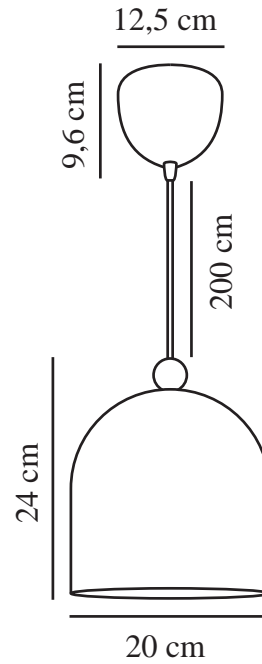

GASTON | PENDELLEUCHE | STAUBROSA

2412653057

nordlux®

Spannung (V): 220-240 Volt
IP-Grad: IP20
Maximale Lampenleistung (W): 40
Klasse (Klasse 1, Klasse 2,
Klasse 3): Klasse 2 (Dopp. isoliert)
Leuchtmittelsockel: E27
Parallelschaltung: False

Hauptmaterial: Metall
Sekundärmaterial: Holz
Kabel Farbe: Weiss
Kabel Länge (cm): 200
Oberflächenmaterial Kabel: Plastik
Ist das Kabel austauschbar?:
False

Farbe: Staubrosa
Höhe (cm): 24
Breite (cm): 20
Schirmdurchmesser (cm): 20
Länge (cm): 20

EAN: 5704924018725
TUN: 2378733
Artikelnummer: 2412653057
Stück pro Hauptkarton: 3

Verkaufsbox Höhe (cm): 23.5
Verkaufsbox Breite (cm): 24.5
Verkaufsbox Tiefe (cm): 24.5
Verkaufsbox Volumen m³: 0.0141
Produkt Nettogewicht (kg): 0.862

• Skandinavischer Stil • Ein schlichtes Design mit Holzdetail

Bei Gaston handelt es sich um eine schnörkellose Pendelleuchte, die in vier subtilen, gedeckten Farben erhältlich ist. Der abgerundete Schirm verfügt oben über ein kleines Holzdetail und verleiht jedem Spiel- oder Kinderzimmer eine hübsche Note.