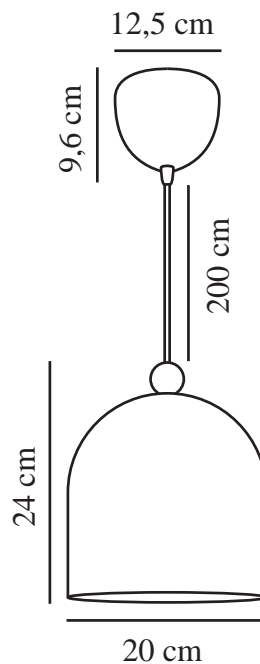

GASTON | PENDEL | STØVET ROSA

2412653057

nordlux®

Spænding (V): 220-240 Volt
IP-vurdering: IP20
Maksimal pæreeffekt (W): 40
Klasse (klasse 1, klasse 2, klasse 3): Klasse 2 (Dobbelt isoleret)
Pærefatning: E27
Parallelforbindelse: False

Primært materiale: Metal
Sekundært materiale: Træ
Ledningens farve: Hvid
Ledningens længde (cm): 200
Ledningens overflademateriale: Plast
Kan ledningen udskiftes?: False

Farve: Støvet rosa

Højde (cm): 24
Bredde (cm): 20
Skærm diameter (cm): 20
Længde (cm): 20

EAN-nummer: 5704924018725
TUN: 2378733
Varenummer: 2412653057

Stk. pr. master-kasse: 3
Salgskasse, højde (cm): 23.5
Salgskasse, bredde (cm): 24.5
Salgskasse, dybde (cm): 24.5
Salgskasse, volumen (m³): 0.0141
Nettovægt af produkt (kg): 0.862

• Nordisk stil • Enkelt design med trædetalje

Gaston er en strømnetpendel, der fås i fire fine, afdæmpede farver. Den afrundede skærm har en lille trædetalje på toppen og tilføjer et fint touch til ethvert legerum eller børneværelse.