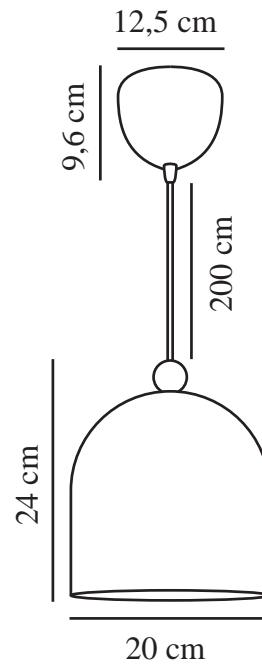

GASTON | SUSPENSION | ROSE POUSSIÉREUX

2412653057

nordlux®

Tension (V): 220-240 Volt
Protection IP: IP20
Puissance maximale de l'ampoule (W): 40
Classe (Classe 1, Classe 2, Classe 3): Classe 2 (Double isolation)
Culot d'ampoule: E27
Connexion parallèle: False

Matière première: Métal
Matériau secondaire: Bois
Couleur du câble: Blanc
Longueur du câble (cm): 200
Matériau de surface du câble: Matière plastique
Le câble est-il remplaçable: False
Couleur: Rose poussiéreux

Hauteur (cm): 24
Largeur (cm): 20
Diamètre de l'abat-jour (cm): 20
Longueur (cm): 20

EAN: 5704924018725
TUN: 2378733
Numéro d'article: 2412653057
Pièces par unité d'emballage: 3
Hauteur de la boîte de vente (cm): 23.5
Largeur de la boîte de vente (cm): 24.5

Profondeur de la boîte de vente (cm): 24.5
Volume de la boîte de vente m³: 0.0141
Poids net du produit (kg): 0.862

• Style nordique • Design simple avec détail en bois

Gaston est une suspension aux lignes épurées, disponible en quatre jolies couleurs discrètes. L'abat-jour arrondi est surmonté d'un petit détail en bois et ajoute une jolie touche à toute salle de jeux ou chambre d'enfant.