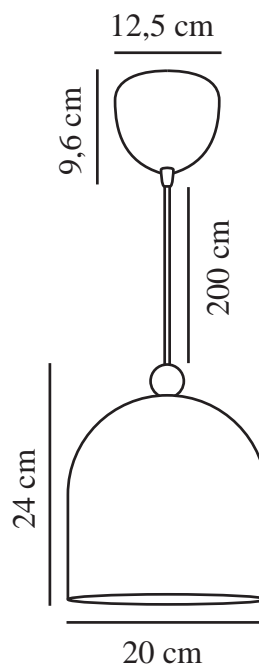

GASTON | SUSPENSION | ROSE POUSSIÉREUX

2412653057

nordlux®

Tension (V): 220-240 Volt
Protection IP: IP20
Puissance maximale de l'ampoule (W): 40
Classe (Classe 1, Classe 2, Classe 3): Classe 2 (Double isolation)
Culot d'ampoule: E27
Connexion parallèle: False

Matière première: Métal
Matériau secondaire: Bois
Couleur du câble: Blanc
Longueur du câble (cm): 200
Matériau de surface du câble: Matière plastique
Le câble est-il remplaçable: False
Couleur: Rose poussiéreux

Hauteur (cm): 24
Largeur (cm): 20
Diamètre de l'abat-jour (cm): 20
Longueur (cm): 20

EAN: 5704924018725
TUN: 2378733
Numéro d'article: 2412653057
Pièces par unité d'emballage: 3
Hauteur de la boîte de vente (cm): 23.5
Largeur de la boîte de vente (cm): 24.5

Profondeur de la boîte de vente (cm): 24.5
Volume de la boîte de vente m³: 0.0141
Poids net du produit (kg): 0.862

• Style nordique • Design simple avec détail en bois

Gaston est une suspension aux lignes épurées, disponible en quatre jolies couleurs discrètes. L'abat-jour arrondi est surmonté d'un petit détail en bois et ajoute une jolie touche à toute salle de jeux ou chambre d'enfant.