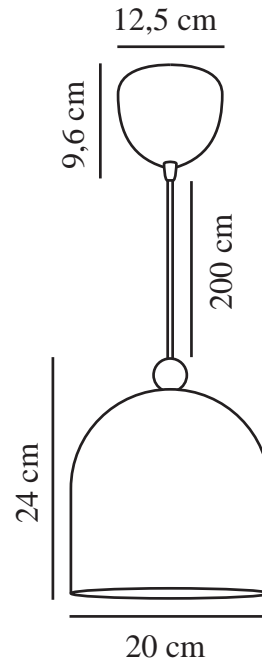

GASTON | HANGERS / OPGESCHORTE VERLICHTING | [DUSTYROSE]

2412653057

nordlux®

Spanning (V): 220-240 Volt
IP-graad: IP20
Maximaal lampvermogen (W): 40
Klasse (Klasse 1, Klasse 2, Klasse 3): Klasse 2 (Dubbele isolatie)
Lampfitting: E27
Parallele verbinding: False

Hoogte (cm): 24
Breedte (cm): 20
Diameter kap (cm): 20
Lengte (cm): 20

EAN: 5704924018725

TUN: 2378733
Artikelnummer: 2412653057
Stuks per masterdoos: 3
Hoogte verkoopdoos (cm): 23.5
Breedte verkoopdoos (cm): 24.5
Diepte verkoopdoos (cm): 24.5
Verkoopdoos inhoud m³: 0.0141
Nettogewicht product (kg): 0.862

Primair materiaal: Metaal
Secundair materiaal: Hout
Kleur van de kabel: wit
Lengte van de kabel (cm): 200
Oppervlaktemateriaal van de kabel: Plastic
Is de kabel vervangbaar?: False

• Scandinavische stijl • Sober design met een houten detail

Gaston is een gestroomlijnde hanglamp die verkrijgbaar is in vier subtiele, gedempte kleuren. De ronde lampenkap heeft een klein houten detail aan de bovenkant en voegt een leuk accent toe aan elke speelkamer of kinderkamer.