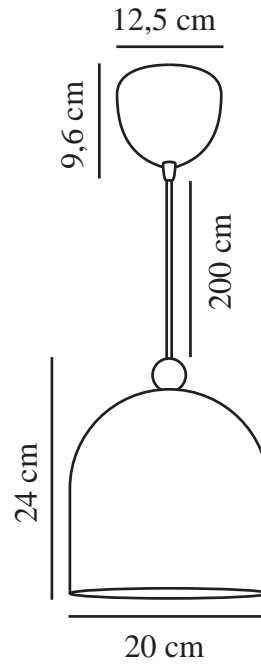

# GASTON | HANGERS / OPGESCHORTE VERLICHTING | [DUSTYROSE]

2412653057

nordlux®

Spanning (V): 220-240 Volt  
IP-graad: IP20  
Maximaal lampvermogen (W): 40  
Klasse (Klasse 1, Klasse 2, Klasse 3): Klasse 2 (Dubbele isolatie)  
Lampfitting: E27  
Parallele verbinding: False

Hoogte (cm): 24  
Breedte (cm): 20  
Diameter kap (cm): 20  
Lengte (cm): 20

EAN: 5704924018725

TUN: 2378733  
Artikelnummer: 2412653057  
Stuks per masterdoos: 3  
Hoogte verkoopdoos (cm): 23.5  
Breedte verkoopdoos (cm): 24.5  
Diepte verkoopdoos (cm): 24.5  
Verkoopdoos inhoud m<sup>3</sup> : 0.0141  
Nettogewicht product (kg): 0.862

Primair materiaal: Metaal  
Secundair materiaal: Hout  
Kleur van de kabel: wit  
Lengte van de kabel (cm): 200  
Oppervlaktmateriaal van de kabel: Plastic  
Is de kabel vervangbaar?: False

• Scandinavische stijl • Sober design met een houten detail

Gaston is een gestroomlijnde hanglamp die verkrijgbaar is in vier subtiele, gedempte kleuren. De ronde lampenkap heeft een klein houten detail aan de bovenkant en voegt een leuk accent toe aan elke speelkamer of kinderkamer.