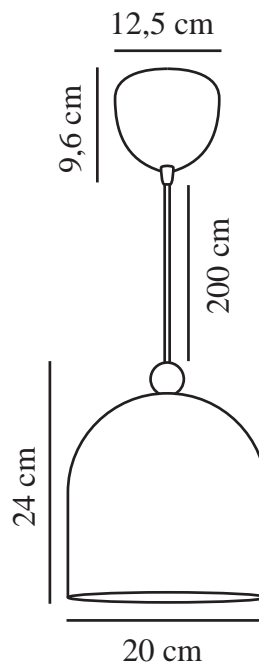

GASTON | TAKPENDEL | STØVETE ROSA

2412653057

nordlux®

Spenning (V): 220-240 Volt
IP-grad: IP20

Maksimal lysstyrke (W): 40
Klasse (Klasse 1, Klasse 2,
Klasse 3): Klasse 2 (Dobbelt
isolert)

Pæresokkel: E27
Parallellkobling: False

Primært materiale: Metal
Sekundært materiale: Tre
Kabelfarge: Hvit
Kabellengde (cm): 200
Kabelens overflatemateriale: Plast
Kan kabelen byttes ut?: False

Farge: Støvete rosa

Høyde (cm): 24
Bredde (cm): 20
Skjerm diameter (cm): 20
Lengde (cm): 20

EAN: 5704924018725
TUN: 2378733
Artikkelnummer: 2412653057

Stk. per master box: 3
Høyde på salgseske (cm): 23.5
Bredde på salgseske (cm): 24.5
Dybde på salgseske (cm): 24.5
Volum i salgseske m³: 0.0141
Produktets nettovekt (kg): 0.862

• Nordisk stil • Enkelt design med tredetaljer

Gaston er en strømlinjeformet pendel som fås i fire fine, dempede farger. Den avrundede skjermen har en liten tredetalj på toppen og er et fint innslag på ethvert lekerom eller barnerom.