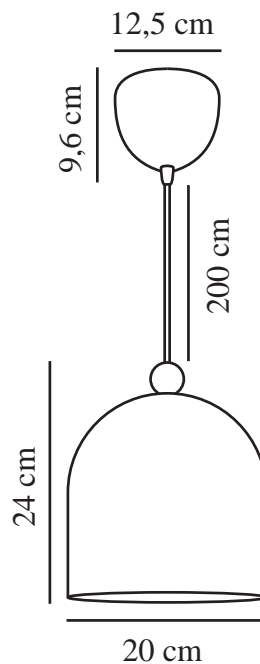

GASTON | TAKPENDEL | STØVETE ROSA

2412653057

nordlux®

Spenning (V): 220-240 Volt
IP-grad: IP20

Maksimal lysstyrke (W): 40
Klasse (Klasse 1, Klasse 2,
Klasse 3): Klasse 2 (Dobbelt
isolert)

Pæresokkel: E27
Parallellkobling: False

Primært materiale: Metal
Sekundært materiale: Tre
Kabelfarge: Hvit
Kabellengde (cm): 200
Kabelens overflatemateriale: Plast
Kan kabelen byttes ut?: False

Farge: Støvete rosa

Høyde (cm): 24
Bredde (cm): 20
Skjerm diameter (cm): 20
Lengde (cm): 20

EAN: 5704924018725
TUN: 2378733
Artikkelnummer: 2412653057

Stk. per master box: 3
Høyde på salgseske (cm): 23.5
Bredde på salgseske (cm): 24.5
Dybde på salgseske (cm): 24.5
Volum i salgseske m³: 0.0141
Produktets nettovekt (kg): 0.862

• Nordisk stil • Enkelt design med tredetaljer

Gaston er en strømlinjeformet pendel som fås i fire fine, dempede farger. Den avrundede skjermen har en liten tredetalj på toppen og er et fint innslag på ethvert lekerom eller barnerom.