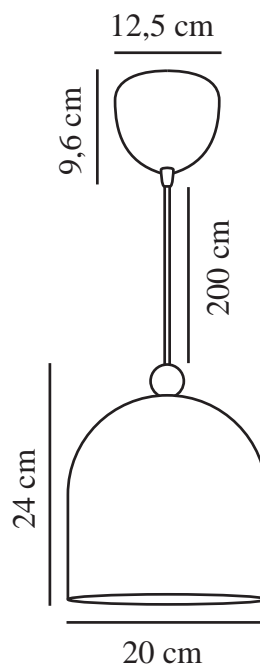

GASTON | TAKLAMPA | PUDERROSA

2412653057

nordlux®

Spänning (V): 220-240 Volt
IP-grad: IP20
Maximal lampeffekt (W): 40
Klass (Klass 1, Klass 2, Klass 3):
Klass 2 (Dubbel isolerad)
Lampfattning: E27
Parallellkoppling: False

Primärt material: Metall
Sekundärt material: Trä
Kabelfärg: Vit
Kabellängd (cm): 200
Ytmaterial på kabeln: Plast
Är kabeln utbytbar?: False
Färg: Puderrosa

Höjd (cm): 24
Bredd (cm): 20
Skärmdiameter (cm): 20
Längd (cm): 200
EAN: 5704924018725
TUN: 2378733
Artikelnummer: 2412653057
Antal per kolla: 3
Säljförpackning höjd (cm): 23.5

Säljförpackning bredd cm: 24.5
Säljförpackning djup (cm): 24.5
Säljförpackning volym m³: 0.0141
Produktens nettovikt (kg): 0.862

• Nordisk stil • Enkel design med trädetalj

Gaston är en strömlinjeformad pendellampa som finns i fyra fina, dämpade färger. Den rundade skärmen har en liten trädetalj på toppen och ger en fin touch till alla lekrum, barnrum eller varsomhelst i hemmet där du vill ha en inbjudande lampa.