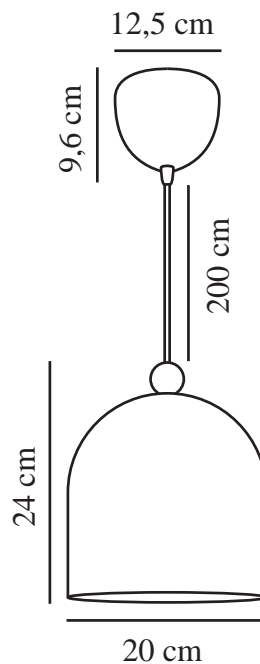

GASTON | TAKLAMPA | PUDERROSA

2412653057

nordlux®

Spänning (V): 220-240 Volt
IP-grad: IP20
Maximal lampeffekt (W): 40
Klass (Klass 1, Klass 2, Klass 3):
Klass 2 (Dubbel isolerad)
Lampfattning: E27
Parallellkoppling: False

Primärt material: Metall
Sekundärt material: Trä
Kabelfärg: Vit
Kabellängd (cm): 200
Ytmaterial på kabeln: Plast
Är kabeln utbytbar?: False
Färg: Puderrosa

Höjd (cm): 24
Bredd (cm): 20
Skärmdiameter (cm): 20
Längd (cm): 20
EAN: 5704924018725
TUN: 2378733
Artikelnummer: 2412653057
Antal per kolla: 3
Säljförpackning höjd (cm): 23.5

Säljförpackning bredd cm: 24.5
Säljförpackning djup (cm): 24.5
Säljförpackning volym m³: 0.0141
Produktens nettovikt (kg): 0.862

• Nordisk stil • Enkel design med trädetalj

Gaston är en strömlinjeformad pendellampa som finns i fyra fina, dämpade färger. Den rundade skärmen har en liten trädetalj på toppen och ger en fin touch till alla lekrum, barnrum eller varsomhelst i hemmet där du vill ha en inbjudande lampa.