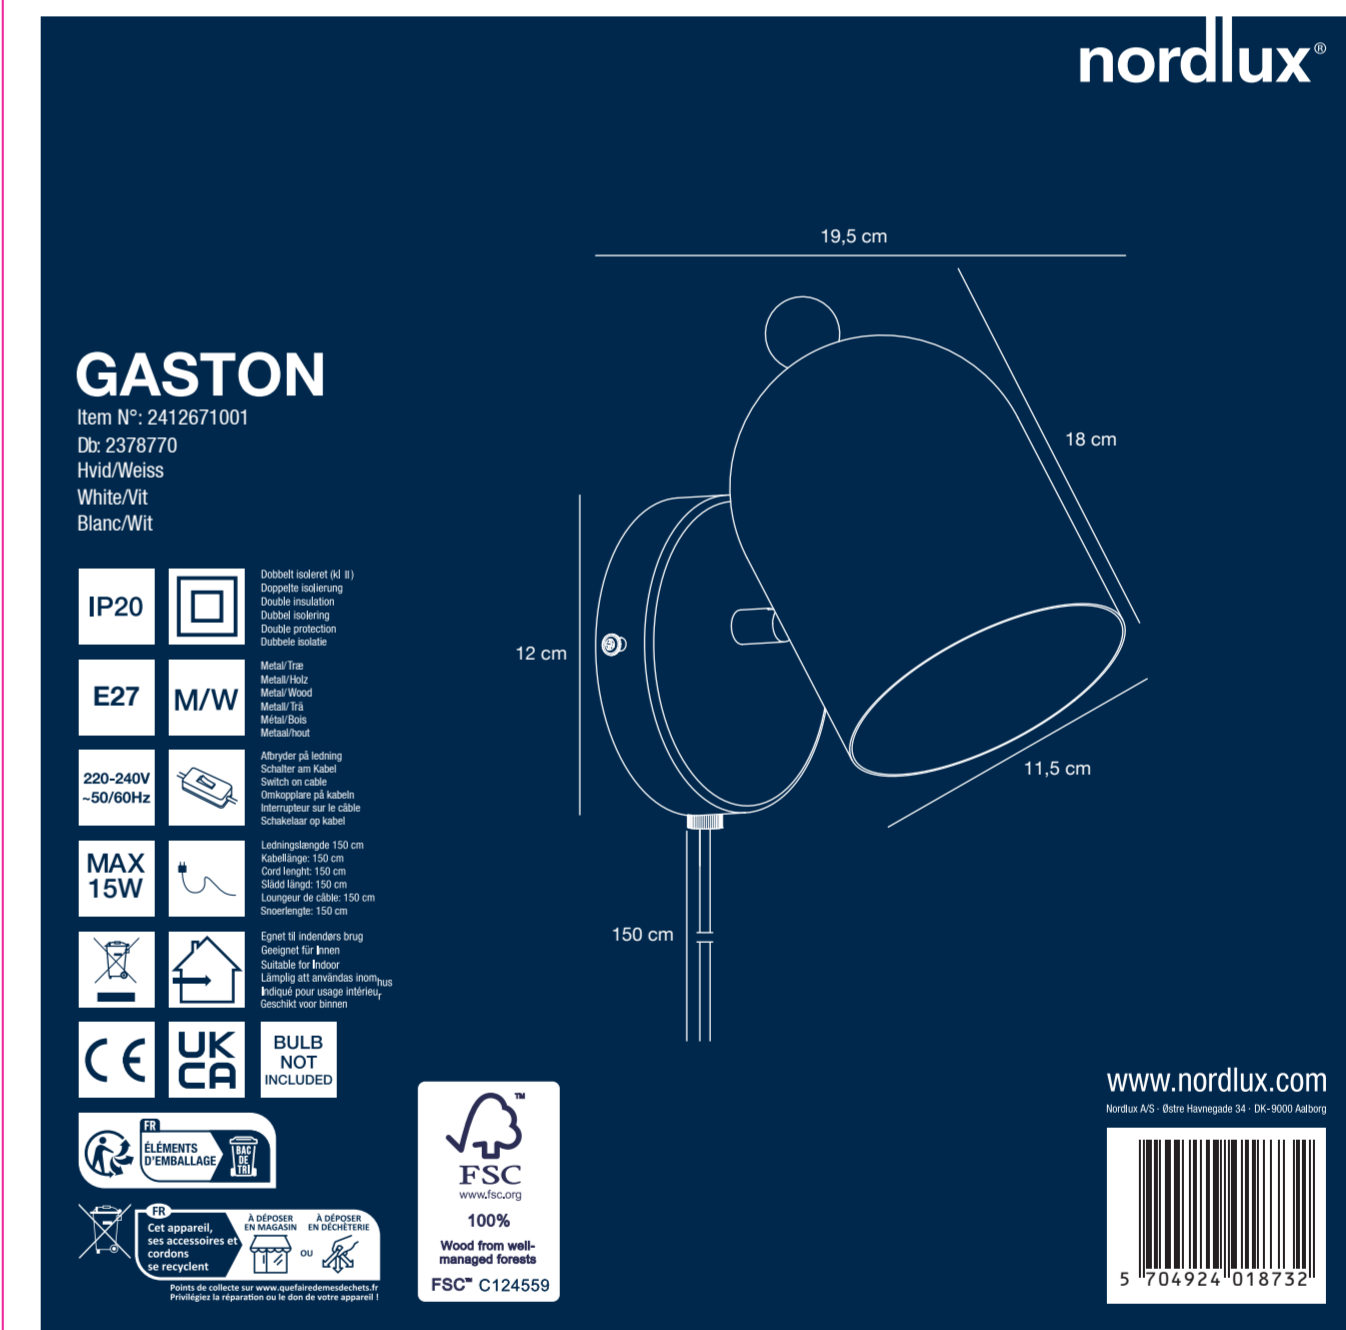

125mm

185mm

125mm

185mm

125mm

185mm

AAD: 15122023 EL