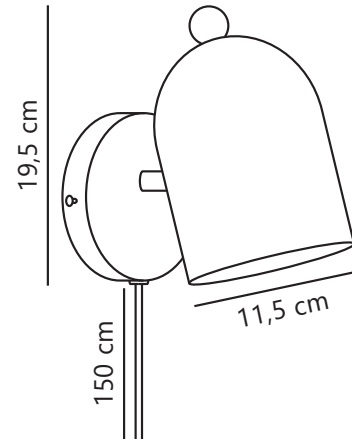

GASTON | WANDLEUCHE | WEISS

2412671001

nordlux®

Herkunftsland/-region-Code: China

Verkaufsbox Volumen m³ : 0.0043

Hauptmaterial: Metall

Verkaufsbox Höhe (cm): 18.5

Verkaufsbox Breite (cm): 18.5

Sekundärmaterial: Holz

Verkaufsbox Tiefe (cm): 12.5

Stück pro Hauptkarton: 3

: Matt

Klasse (Klasse 1, Klasse 2, Klasse 3):

Halterung Oberfläche: Glännten

Klasse 2 (Dopp. isoliert)

EU Tarif Nr.: 9405199090

Skandinavischer Stil•Verstellbarer Lampenkopf für ein gerichtetes Licht•Ein schlichtes Design mit Holzdetail•Kann mit dem mitgelieferten Kabel oder direkt an einem Wandauslass montiert werden

Bei Gaston handelt es sich um eine schnörkellose Wandleuchte, die in vier subtilen, gedeckten Farben erhältlich ist. Der abgerundete Schirm verfügt oben über ein kleines Holzdetail und verleiht jedem Spiel- oder Kinderzimmer eine hübsche Note. Diese Leuchte besitzt einen verstellbaren Schirm, der für ein gerichtetes Licht sorgt.