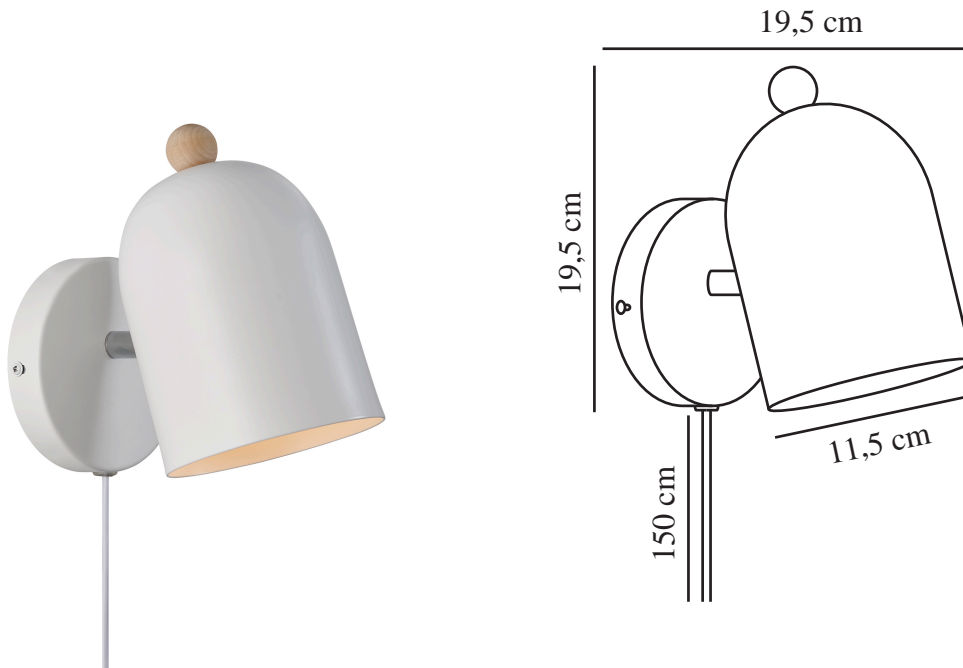

GASTON | VÆGLAMPE | HVID

2412671001

nordlux®

Spænding (V): 220-240 Volt
IP-vurdering: IP20
Maksimal pæreeffekt (W): 15
Klasse (klasse 1, klasse 2, klasse 3): Klasse 2 (Dobbelt isoleret)
Pærefatning: E27
Placering af afbryder: På ledningen
Parallelforbindelse: False

Farve: Hvid
Højde (cm): 19.5
Bredde (cm): 19.5
Skærm diameter (cm): 11.5
Udendørssokkel, mål (cm): 12
Længde (cm): 19.5
Vippevinkel (°): 45
Drejevinkel (°): 320

Varenummer: 2412671001
Stk. pr. master-kasse: 3
Salgskasse, højde (cm): 18.5
Salgskasse, bredde (cm): 18.5
Salgskasse, dybde (cm): 12.5
Salgskasse, volumen (m³) : 0.0043
Nettovægt af produkt (kg): 0.53

Primært materiale: Metal
Sekundært materiale: Træ
Ledningens farve: Hvid
Ledningens længde (cm): 150
Ledningens overflademateriale: Plast
Kan ledningen udskiftes?: True

EAN-nummer: 5704924018732
TUN: 2378770

- Nordisk stil • Justerbart lampehoved for et retningsbestemt lys
- Enkelt design med trædetalje

Gaston er en strømledet væglampe, der fås i fire fine, afdæmpede farver. Den afrundede skærm har en lille trædetalje på toppen og tilføjer et fint touch til ethvert legerum eller børneværelse. Lampen har en justerbar skærm for et retningsbestemt lys.