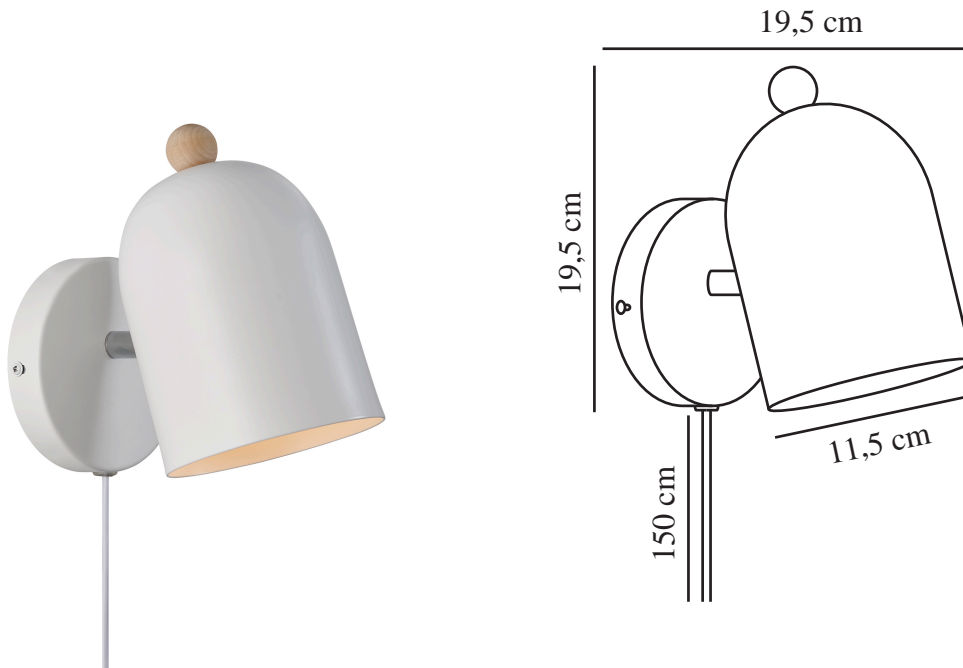

GASTON | WANDVERLICHTING | WIT

2412671001

nordlux®

Spanning (V): 220-240 Volt
IP-graad: IP20
Maximaal lampvermogen (W): 15
Klasse (Klasse 1, Klasse 2, Klasse 3): Klasse 2 (Dubbele isolatie)
Lampfitting: E27
Plaatsing schakelaar: Op de kabel
Parallele verbinding: False

Primair materiaal: Metaal
Secundair materiaal: Hout
Kleur van de kabel: wit
Lengte van de kabel (cm): 150
Oppervlaktemateriaal van de kabel: Plastic

Is de kabel vervangbaar?: True
Kleur: wit

Hoogte (cm): 19.5
Breedte (cm): 19.5
Diameter kap (cm): 11.5
Maat basis voor buiten (cm): 12
Lengte (cm): 19.5
Kantelhoek (°): 45
Draaihoek (°): 320

EAN: 5704924018732
TUN: 2378770
Artikelnummer: 2412671001
Stuks per masterdoos: 3
Hoogte verkoopdoos (cm): 18.5
Breedte verkoopdoos (cm): 18.5
Diepte verkoopdoos (cm): 12.5
Verkoopdoos inhoud m³ : 0.0043
Nettogewicht product (kg): 0.53

- Scandinavische stijl • Verstelbare lampenkop voor gericht licht
- Sober design met een houten detail

Gaston is een gestroomlijnde wandlamp verkrijgbaar in vier subtiele, gedempte kleuren. De ronde lampenkop heeft een klein houten detail aan de bovenkant en voegt een leuk accent toe aan elke speelkamer of kinderkamer. De lamp heeft een verstelbare kap voor gericht licht.