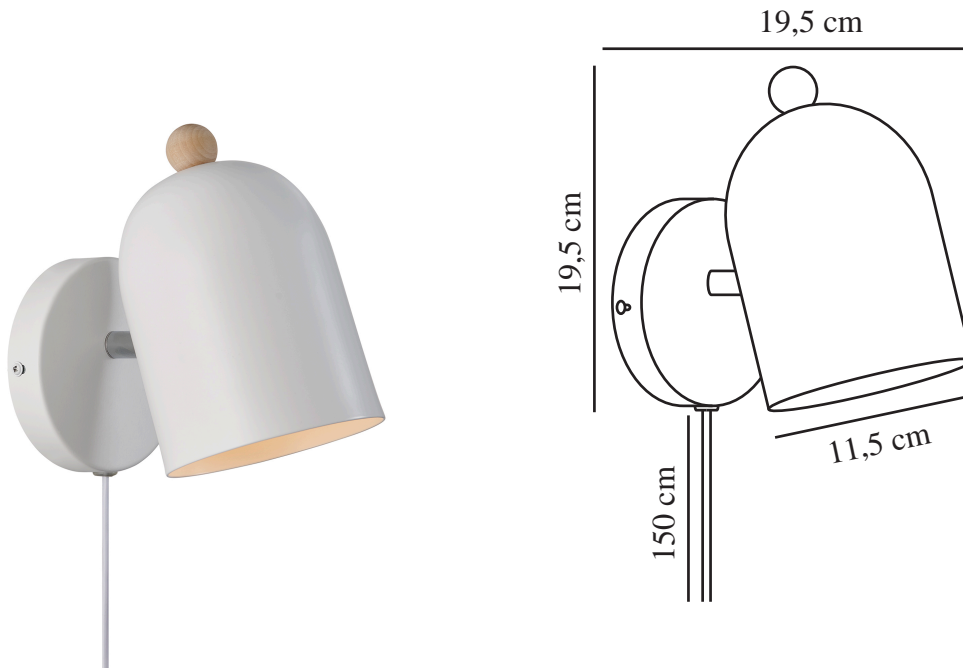

# GASTON | VÄGGLAMPA | VIT

2412671001

nordlux®

Spänning (V): 220-240 Volt  
IP-grad: IP20  
Maximal lampeffekt (W): 15  
Klass (Klass 1, Klass 2, Klass 3):  
Klass 2 (Dubbel isolerad)  
Lampfattning: E27  
Placering strömbrytare: På kabeln  
Parallellkoppling: False

Primärt material: Metall  
Sekundärt material: Trä  
Kabelfärg: Vit  
Kabellängd (cm): 150  
Ytmaterial på kabeln: Plast  
Är kabeln utbytbar?: True  
Färg: Vit

Höjd (cm): 19.5  
Bredd (cm): 19.5  
Skärmdiameter (cm): 11.5  
Utvändigt basmått (cm): 12  
Längd (cm): 19.5  
Tiltningsvinkel (°): 45  
Rotationsvinkel (°): 320

EAN: 5704924018732  
TUN: 2378770  
Artikelnummer: 2412671001  
Antal per kolla: 3

Säljförpackning höjd (cm): 18.5  
Säljförpackning bredd (cm): 18.5  
Säljförpackning djup (cm): 12.5  
Säljförpackning volym m<sup>3</sup>: 0.0043  
Produktens nettovikt (kg): 0.53

- Nordisk stil • Justerbart lamphuvud gör att du kan rikta ljuset
- Enkel design med trädetalj

Gaston är en strömlinjeformad väggglampa som finns i fyra fina, dämpade färger. Den rundade skärmen har en liten trädetalj på toppen och ger en fin touch till alla barnrum eller sovrum. Lampan har en justerbar skärm som gör att du kan rikta ljuset.