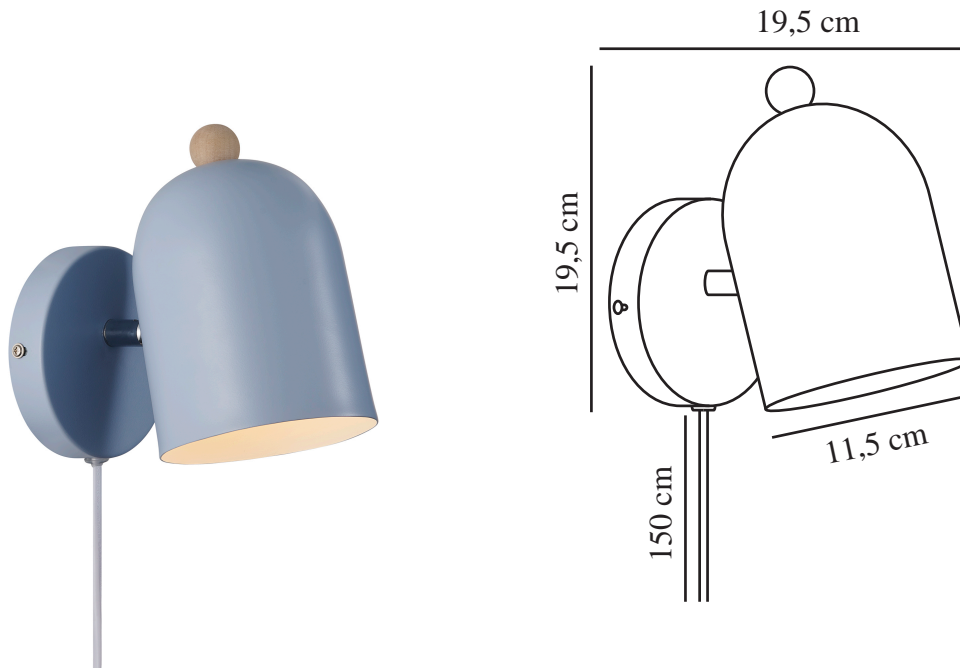

GASTON | WANDLEUCHTE | BLAU

2412671006

nordlux®

Spannung (V): 220-240 Volt
IP-Grad: IP20
Maximale Lampenleistung (W): 15
Klasse (Klasse 1, Klasse 2, Klasse 3): Klasse 2 (Dopp. isoliert)
Leuchtmittelsockel: E27
Schalterplatzierung: Auf dem Kabel
Parallelschaltung: False

Hauptmaterial: Metall
Sekundärmaterial: Holz
Kabel Farbe: Weiss
Kabel Länge (cm): 150
Oberflächenmaterial Kabel: Plastik
Ist das Kabel austauschbar?: True

Farbe: Blau
Höhe (cm): 19.5
Breite (cm): 19.5
Schirmdurchmesser (cm): 11.5
Außenbereich-Basisabmessungen (cm): 12
Länge (cm): 19.5
Neigungswinkel (°): 45
Drehwinkel (°): 320

EAN: 5704924018749
TUN: 2378769

Artikelnummer: 2412671006
Stück pro Hauptkarton: 3
Verkaufsbox Höhe (cm): 18.5
Verkaufsbox Breite (cm): 18.5
Verkaufsbox Tiefe (cm): 12.5
Verkaufsbox Volumen m³ : 0.0043
Produkt Nettogewicht (kg): 0.53

- Skandinavischer Stil • Verstellbarer Lampenkopf für ein gerichtetes Licht
- Ein schlichtes Design mit Holzdetail

Bei Gaston handelt es sich um eine schnörkellose Wandleuchte, die in vier subtilen, gedeckten Farben erhältlich ist. Der abgerundete Schirm verfügt oben über ein kleines Holzdetail und verleiht jedem Spiel- oder Kinderzimmer eine hübsche Note. Diese Leuchte besitzt einen verstellbaren Schirm, der für ein gerichtetes Licht sorgt.