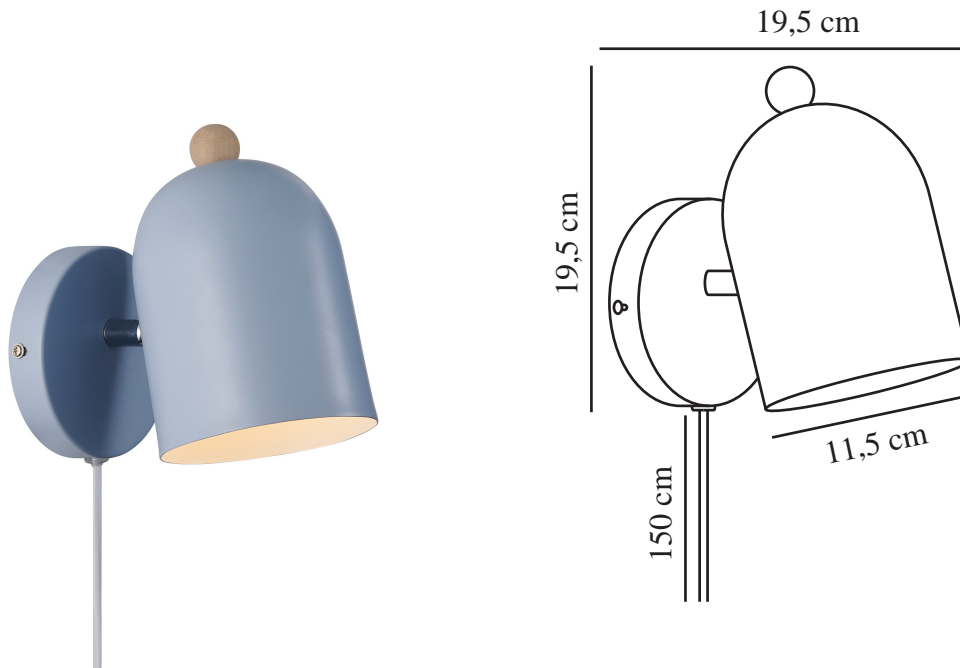

GASTON | WANDLEUCHE | BLAU

2412671006

nordlux®

Spannung (V): 220-240 Volt
IP-Grad: IP20
Maximale Lampenleistung (W): 15
Klasse (Klasse 1, Klasse 2, Klasse 3): Klasse 2 (Dopp. isoliert)
Leuchtmittelsockel: E27
Schalterplatzierung: Auf dem Kabel
Parallelschaltung: False

Hauptmaterial: Metall
Sekundärmaterial: Holz
Kabel Farbe: Weiss
Kabel Länge (cm): 150
Oberflächenmaterial Kabel: Plastik
Ist das Kabel austauschbar?: True

Farbe: Blau
Höhe (cm): 19.5
Breite (cm): 19.5
Schirmdurchmesser (cm): 11.5
Länge (cm): 19.5
Neigungswinkel (°): 45
Drehwinkel (°): 320

EAN: 5704924018749
TUN: 2378769
Artikelnummer: 2412671006

Stück pro Hauptkarton: 3
Verkaufsbox Höhe (cm): 18.5
Verkaufsbox Breite (cm): 18.5
Verkaufsbox Tiefe (cm): 12.5
Verkaufsbox Volumen m³: 0.0043
Produkt Nettogewicht (kg): 0.53

- Skandinavischer Stil • Verstellbarer Lampenkopf für ein gerichtetes Licht
- Ein schlichtes Design mit Holzdetail

Bei Gaston handelt es sich um eine schnörkellose Wandleuchte, die in vier subtilen, gedeckten Farben erhältlich ist. Der abgerundete Schirm verfügt oben über ein kleines Holzdetail und verleiht jedem Spiel- oder Kinderzimmer eine hübsche Note. Diese Leuchte besitzt einen verstellbaren Schirm, der für ein gerichtetes Licht sorgt.