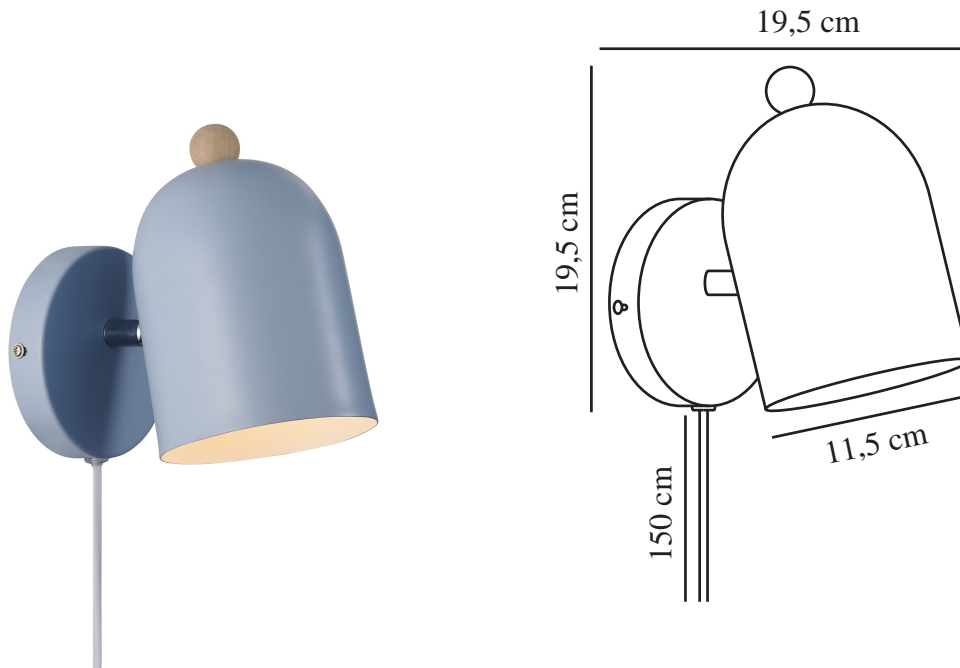

GASTON | VÆGLAMPE | BLÅ

2412671006

nordlux®

Spænding (V): 220-240 Volt
IP-vurdering: IP20
Maksimal pæreeffekt (W): 15
Klasse (klasse 1, klasse 2, klasse 3): Klasse 2 (Dobbelt isoleret)
Pærefatning: E27
Placering af afbryder: På ledningen
Parallelforbindelse: False

Primært materiale: Metal
Sekundært materiale: Træ
Ledningens farve: Hvid
Ledningens længde (cm): 150
Ledningens overflademateriale: Plast
Kan ledningen udskiftes?: True

Farve: Blå
Højde (cm): 19.5
Bredde (cm): 19.5
Skærm diameter (cm): 11.5
Længde (cm): 19.5
Vippevinkel (°): 45
Drejevinkel (°): 320

EAN-nummer: 5704924018749
TUN: 2378769

Varenummer: 2412671006
Stk. pr. master-kasse: 3
Salgskasse, højde (cm): 18.5
Salgskasse, bredde (cm): 18.5
Salgskasse, dybde (cm): 12.5
Salgskasse, volumen (m³) : 0.0043
Nettovægt af produkt (kg): 0.53

- Nordisk stil • Justerbart lampehoved for et retningsbestemt lys
- Enkelt design med trædetalje

Gaston er en strømledet væglampe, der fås i fire fine, afdæmpede farver. Den afrundede skærm har en lille trædetalje på toppen og tilføjer et fint touch til ethvert legerum eller børneværelse. Lampen har en justerbar skærm for et retningsbestemt lys.