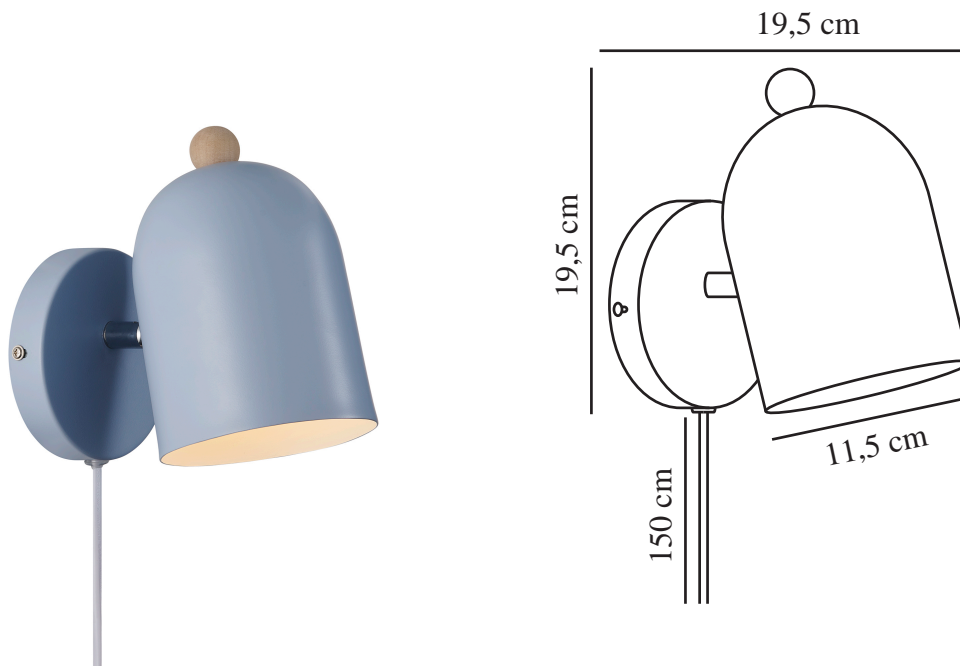

GASTON | VÆGLAMPE | BLÅ

2412671006

nordlux®

Spænding (V): 220-240 Volt
IP-vurdering: IP20
Maksimal pæreeffekt (W): 15
Klasse (klasse 1, klasse 2, klasse 3): Klasse 2 (Dobbelt isoleret)
Pærefatning: E27
Placering af afbryder: På ledningen
Parallelforbindelse: False

Farve: Blå
Højde (cm): 19.5
Bredde (cm): 19.5
Skærm diameter (cm): 11.5
Udendørssokkel, mål (cm): 12
Længde (cm): 19.5
Vippevinkel (°): 45
Drejevinkel (°): 320

Varenummer: 2412671006
Stk. pr. master-kasse: 3
Salgskasse, højde (cm): 18.5
Salgskasse, bredde (cm): 18.5
Salgskasse, dybde (cm): 12.5
Salgskasse, volumen (m³): 0.0043
Nettovægt af produkt (kg): 0.53

Primært materiale: Metal
Sekundært materiale: Træ
Ledningens farve: Hvid
Ledningens længde (cm): 150
Ledningens overflademateriale: Plast
Kan ledningen udskiftes?: True

EAN-nummer: 5704924018749
TUN: 2378769

- Nordisk stil • Justerbart lampehoved for et retningsbestemt lys
- Enkelt design med trædetalje

Gaston er en strømledet væglampe, der fås i fire fine, afdæmpede farver. Den afrundede skærm har en lille trædetalje på toppen og tilføjer et fint touch til ethvert legerum eller børneværelse. Lampen har en justerbar skærm for et retningsbestemt lys.