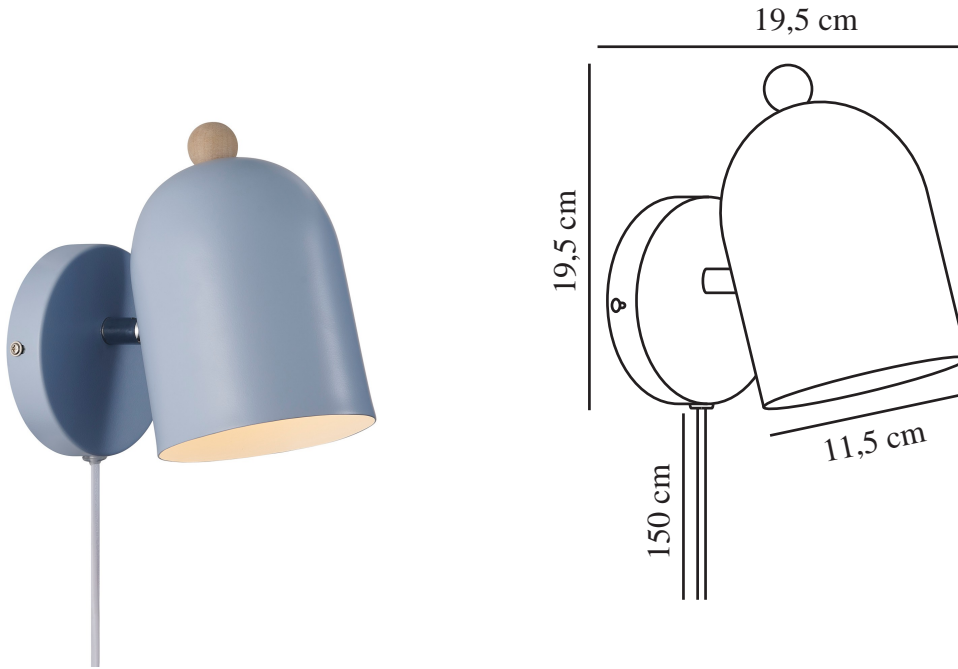

GASTON | APPLIQUE MURALE | BLEU

2412671006

nordlux®

Tension (V): 220-240 Volt
Protection IP: IP20
Puissance maximale de l'ampoule (W): 15
Classe (Classe 1, Classe 2, Classe 3): Classe 2 (Double isolation)
Culot d'ampoule: E27
Installation du commutateur: Sur le câble
Connexion parallèle: False

Matière première: Métal
Matériau secondaire: Bois
Couleur du câble: Blanc
Longueur du câble (cm): 150
Matériau de surface du câble: Matière plastique
Le câble est-il remplaçable: True
Couleur: Bleu

Hauteur (cm): 19.5
Largeur (cm): 19.5
Diamètre de l'abat-jour (cm): 11.5
Longueur (cm): 19.5
Angle de basculement (°): 45
Angle de rotation (°): 320

EAN: 5704924018749
TUN: 2378769
Numéro d'article: 2412671006
Pièces par unité d'emballage: 3
Hauteur de la boîte de vente (cm): 18.5
Largeur de la boîte de vente (cm): 18.5

Profondeur de la boîte de vente (cm): 12.5
Volume de la boîte de vente m³: 0.0043
Poids net du produit (kg): 0.53

- Style nordique • Tête de lampe réglable pour un éclairage directionnel
- Design simple avec détail en bois

Gaston est une applique murale aux lignes épurées, disponible en quatre jolies couleurs discrètes. L'abat-jour arrondi est surmonté d'un petit détail en bois et ajoute une jolie touche à toute salle de jeux ou chambre d'enfant. La lampe est dotée d'un abat-jour réglable pour un éclairage directionnel.