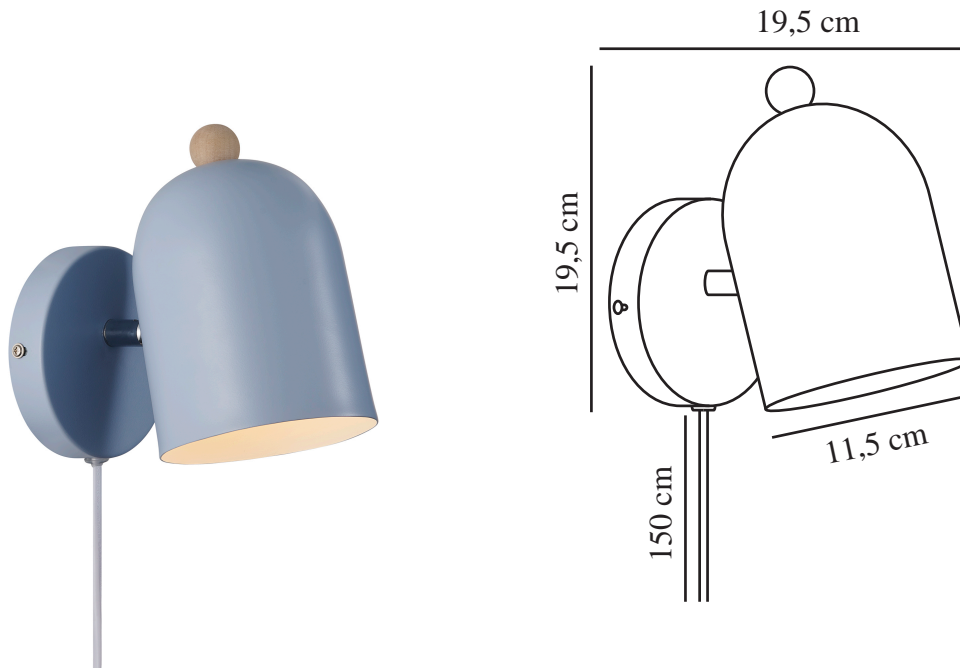

GASTON | APPLIQUE MURALE | BLEU

2412671006

nordlux®

Tension (V): 220-240 Volt
Protection IP: IP20
Puissance maximale de l'ampoule (W): 15
Classe (Classe 1, Classe 2, Classe 3): Classe 2 (Double isolation)
Culot d'ampoule: E27
Installation du commutateur: Sur le câble
Connexion parallèle: False

Matière première: Métal
Matériau secondaire: Bois
Couleur du câble: Blanc
Longueur du câble (cm): 150
Matériau de surface du câble: Matière plastique
Le câble est-il remplaçable: True
Couleur: Bleu

Hauteur (cm): 19.5
Largeur (cm): 19.5
Diamètre de l'abat-jour (cm): 11.5
Dimension socle extérieur (cm): 12
Longueur (cm): 19.5
Angle de basculement (°): 45
Angle de rotation (°): 320

EAN: 5704924018749
TUN: 2378769
Numéro d'article: 2412671006
Pièces par unité d'emballage: 3
Hauteur de la boîte de vente (cm): 18.5

Largeur de la boîte de vente (cm): 18.5
Profondeur de la boîte de vente (cm): 12.5
Volume de la boîte de vente m³: 0.0043
Poids net du produit (kg): 0.53

- Style nordique • Tête de lampe réglable pour un éclairage directionnel
- Design simple avec détail en bois

Gaston est une applique murale aux lignes épurées, disponible en quatre jolies couleurs discrètes. L'abat-jour arrondi est surmonté d'un petit détail en bois et ajoute une jolie touche à toute salle de jeux ou chambre d'enfant. La lampe est dotée d'un abat-jour réglable pour un éclairage directionnel.