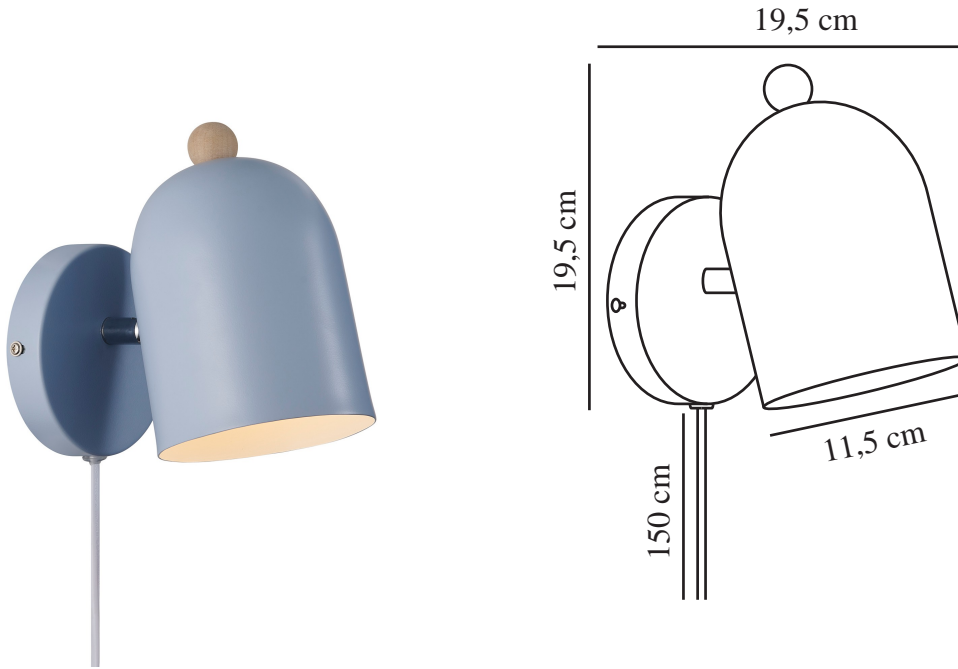

GASTON | WANDVERLICHTING | BLAUW

2412671006

nordlux®

Spanning (V): 220-240 Volt
IP-graad: IP20
Maximaal lampvermogen (W): 15
Klasse (Klasse 1, Klasse 2, Klasse 3): Klasse 2 (Dubbele isolatie)
Lampfitting: E27
Plaatsing schakelaar: Op de kabel
Parallele verbinding: False

Is de kabel vervangbaar?: True
Kleur: Blauw
Hoogte (cm): 19.5
Breedte (cm): 19.5
Diameter kap (cm): 11.5
Lengte (cm): 19.5
Kantelhoek (°): 45
Draaihoek (°): 320

EAN: 5704924018749
TUN: 2378769
Artikelnummer: 2412671006
Stuks per masterdoos: 3
Hoogte verkoopdoos (cm): 18.5
Breedte verkoopdoos (cm): 18.5
Diepte verkoopdoos (cm): 12.5
Verkoopdoos inhoud m³ : 0.0043
Nettogewicht product (kg): 0.53

Primair materiaal: Metaal
Secundair materiaal: Hout
Kleur van de kabel: wit
Lengte van de kabel (cm): 150
Oppervlaktemateriaal van de kabel: Plastic

- Scandinavische stijl • Verstelbare lampenkop voor gericht licht
- Sober design met een houten detail

Gaston is een gestroomlijnde wandlamp verkrijgbaar in vier subtiele, gedempte kleuren. De ronde lampenkop heeft een klein houten detail aan de bovenkant en voegt een leuk accent toe aan elke speelkamer of kinderkamer. De lamp heeft een verstelbare kap voor gericht licht.