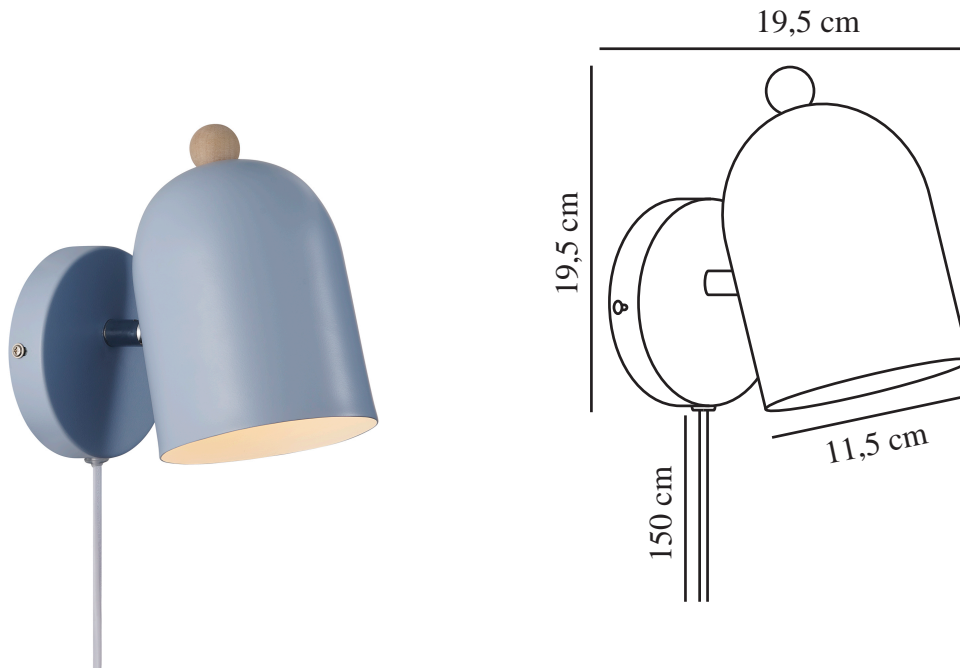

GASTON | WANDVERLICHTING | BLAUW

2412671006

nordlux®

Spanning (V): 220-240 Volt
IP-graad: IP20
Maximaal lampvermogen (W): 15
Klasse (Klasse 1, Klasse 2, Klasse 3): Klasse 2 (Dubbele isolatie)
Lampfitting: E27
Plaatsing schakelaar: Op de kabel
Parallele verbinding: False

Primair materiaal: Metaal
Secundair materiaal: Hout
Kleur van de kabel: wit
Lengte van de kabel (cm): 150
Oppervlaktemateriaal van de kabel: Plastic

Is de kabel vervangbaar?: True
Kleur: Blauw

Hoogte (cm): 19.5
Breedte (cm): 19.5
Diameter kap (cm): 11.5
Maat basis voor buiten (cm): 12
Lengte (cm): 19.5
Kantelhoek (°): 45
Draaihoek (°): 320

EAN: 5704924018749
TUN: 2378769
Artikelnummer: 2412671006
Stuks per masterdoos: 3
Hoogte verkoopdoos (cm): 18.5
Breedte verkoopdoos (cm): 18.5
Diepte verkoopdoos (cm): 12.5
Verkoopdoos inhoud m³: 0.0043
Nettogewicht product (kg): 0.53

- Scandinavische stijl • Verstelbare lampenkop voor gericht licht
- Sober design met een houten detail

Gaston is een gestroomlijnde wandlamp verkrijgbaar in vier subtiele, gedempte kleuren. De ronde lampenkop heeft een klein houten detail aan de bovenkant en voegt een leuk accent toe aan elke speelkamer of kinderkamer. De lamp heeft een verstelbare kap voor gericht licht.