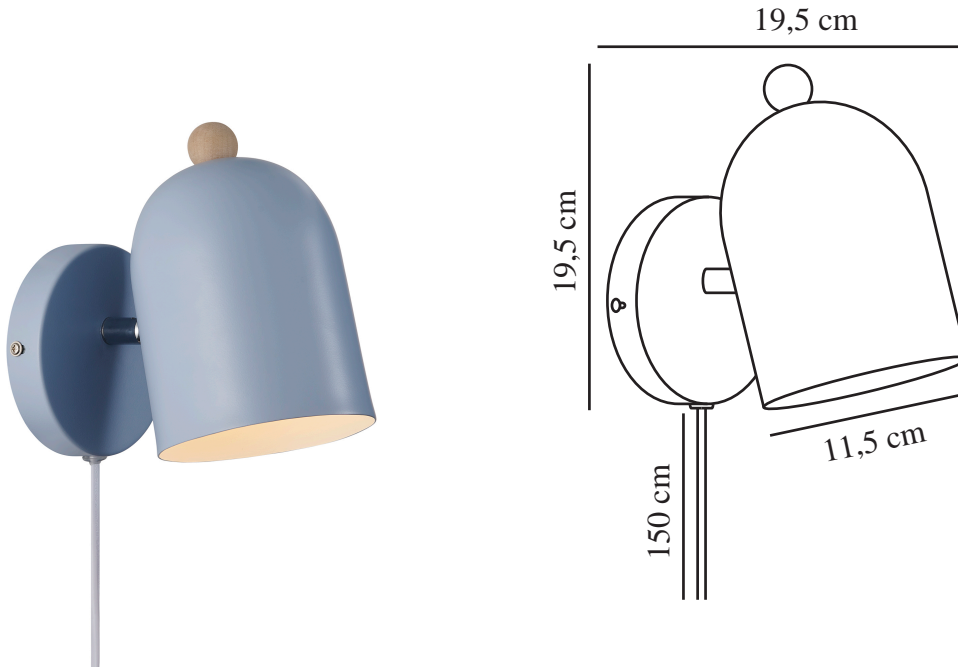

GASTON | VEGGLAMPE | BLÅ

2412671006

nordlux®

Spenning (V): 220-240 Volt

IP-grad: IP20

Maksimal lysstyrke (W): 15

Klasse (Klasse 1, Klasse 2, Klasse 3): Klasse 2 (Dobbelt isolert)

Pæresokkel: E27

Bryter plassering: På ledning

Parallellkobling: False

Farge: Blå

Høyde (cm): 19.5

Bredde (cm): 19.5

Skjerm diameter (cm): 11.5

Utvendig grunn dimensjon (cm): 12

Lengde (cm): 19.5

Tiltvinkel (°): 45

Svingvinkel (°): 320

Stk. per master box: 3

Høyde på salgseske (cm): 18.5

Bredde på salgseske (cm): 18.5

Dybde på salgseske (cm): 12.5

Volum i salgseske m³: 0.0043

Produktets nettovekt (kg): 0.53

Artikkelnummer: 2412671006

- Nordisk stil
- Justerbart lampehode for retningsbestemt lys
- Enkelt design med tredetaljer

Gaston er en strømlinjeformet veggglampe som fås i fire fine, dempede farger. Den avrundede skjermen har en liten tredetalj på toppen og er et fint innslag på ethvert lekerom eller barnerom. Lampen har en justerbar skjerm for et retningsbestemt lys.