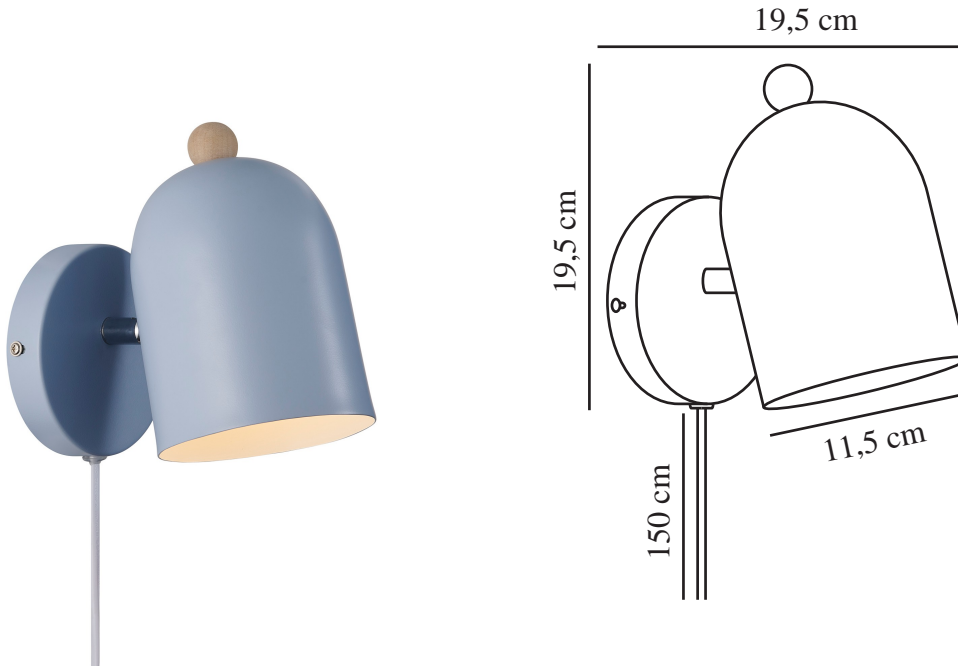

GASTON | VEGGLAMPE | BLÅ

2412671006

nordlux®

Spenning (V): 220-240 Volt
IP-grad: IP20

Maksimal lysstyrke (W): 15
Klasse (Klasse 1, Klasse 2,
Klasse 3): Klasse 2 (Dobbelt
isolert)

Pæresokkel: E27
Bryter plassering: På ledning
Parallellkobling: False

Primært materiale: Metal
Sekundært materiale: Tre
Kabelfarge: Hvit
Kabellengde (cm): 150
Kabelens overflatemateriale: Plast
Kan kabelen byttes ut?: True

Farge: Blå

Høyde (cm): 19.5
Bredde (cm): 19.5
Skjerm diameter (cm): 11.5
Lengde (cm): 19.5
Tiltvinkel (°): 45
Svingvinkel (°): 320

EAN: 5704924018749
TUN: 2378769
Artikkelnummer: 2412671006

Stk. per master box: 3
Høyde på salgseske (cm): 18.5
Bredde på salgseske (cm): 18.5
Dybde på salgseske (cm): 12.5
Volum i salgseske m³: 0.0043
Produktets nettovekt (kg): 0.53

- Nordisk stil
- Justerbart lampehode for retningsbestemt lys
- Enkelt design med tredetaljer

Gaston er en strømlinjeformet veggglampe som fås i fire fine, dempede farger. Den avrundede skjermen har en liten tredetalj på toppen og er et fint innslag på ethvert lekerom eller barnerom. Lampen har en justerbar skjerm for et retningsbestemt lys.