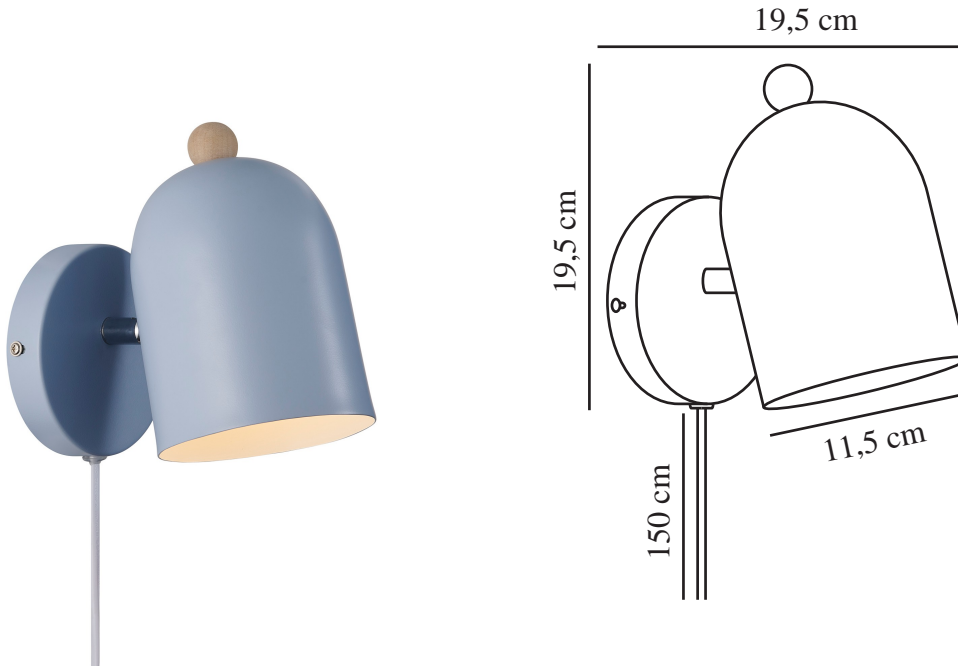

GASTON | VÄGGLAMPA | BLÅ

2412671006

nordlux®

Spänning (V): 220-240 Volt
IP-grad: IP20
Maximal lampeffekt (W): 15
Klass (Klass 1, Klass 2, Klass 3):
Klass 2 (Dubbel isolerad)
Lampfätering: E27
Placering strömbrytare: På kabeln
Parallellkoppling: False

Primärt material: Metall
Sekundärt material: Trä
Kabelfärg: Vit
Kabellängd (cm): 150
Ytmaterial på kabeln: Plast
Är kabeln utbytbar?: True
Färg: Blå

Höjd (cm): 19.5
Bredd (cm): 19.5
Skärmdiameter (cm): 11.5
Längd (cm): 19.5
Tiltningvinkel (°): 45
Rotationsvinkel (°): 320

- Nordisk stil • Justerbart lamphuvud gör att du kan rikta ljuset
- Enkel design med trädetalj

Gaston är en strömlinjeformad väggampa som finns i fyra fina, dämpade färger. Den rundade skärmen har en liten trädetalj på toppen och ger en fin touch till alla barnrum eller sovrum. Lampan har en justerbar skärm som gör att du kan rikta ljuset.