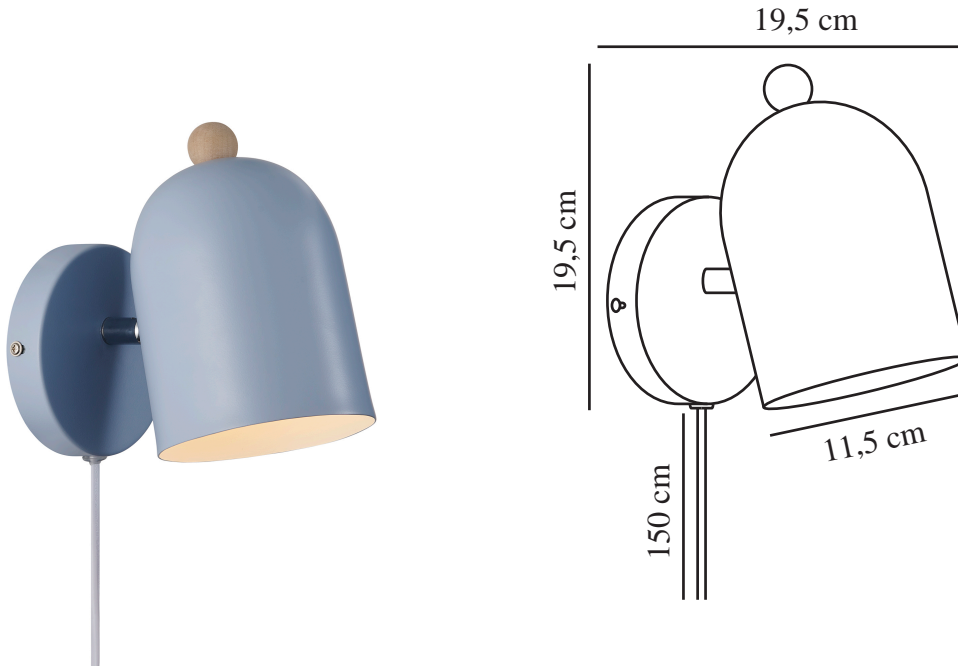

GASTON | VÄGGLAMPA | BLÅ

2412671006

nordlux®

Spänning (V): 220-240 Volt
IP-grad: IP20
Maximal lampeffekt (W): 15
Klass (Klass 1, Klass 2, Klass 3):
Klass 2 (Dubbel isolerad)
Lampfattning: E27
Placering strömbrytare: På kabeln
Parallellkoppling: False

Primärt material: Metall
Sekundärt material: Trä
Kabelfärg: Vit
Kabellängd (cm): 150
Ytmaterial på kabeln: Plast
Är kabeln utbytbar?: True
Färg: Blå

Höjd (cm): 19.5
Bredd (cm): 19.5
Skärmdiameter (cm): 11.5
Utvändigt basmått (cm): 12
Längd (cm): 19.5
Tiltningsvinkel (°): 45
Rotationsvinkel (°): 320

EAN: 5704924018749
TUN: 2378769
Artikelnummer: 2412671006
Antal per kolla: 3

Säljförpackning höjd (cm): 18.5
Säljförpackning bredd (cm): 18.5
Säljförpackning djup (cm): 12.5
Säljförpackning volym m³: 0.0043
Produktens nettovikt (kg): 0.53

- Nordisk stil • Justerbart lamphuvud gör att du kan rikta ljuset
- Enkel design med trädetalj

Gaston är en strömlinjeformad väggglampa som finns i fyra fina, dämpade färger. Den rundade skärmen har en liten trädetalj på toppen och ger en fin touch till alla barnrum eller sovrum. Lampan har en justerbar skärm som gör att du kan rikta ljuset.