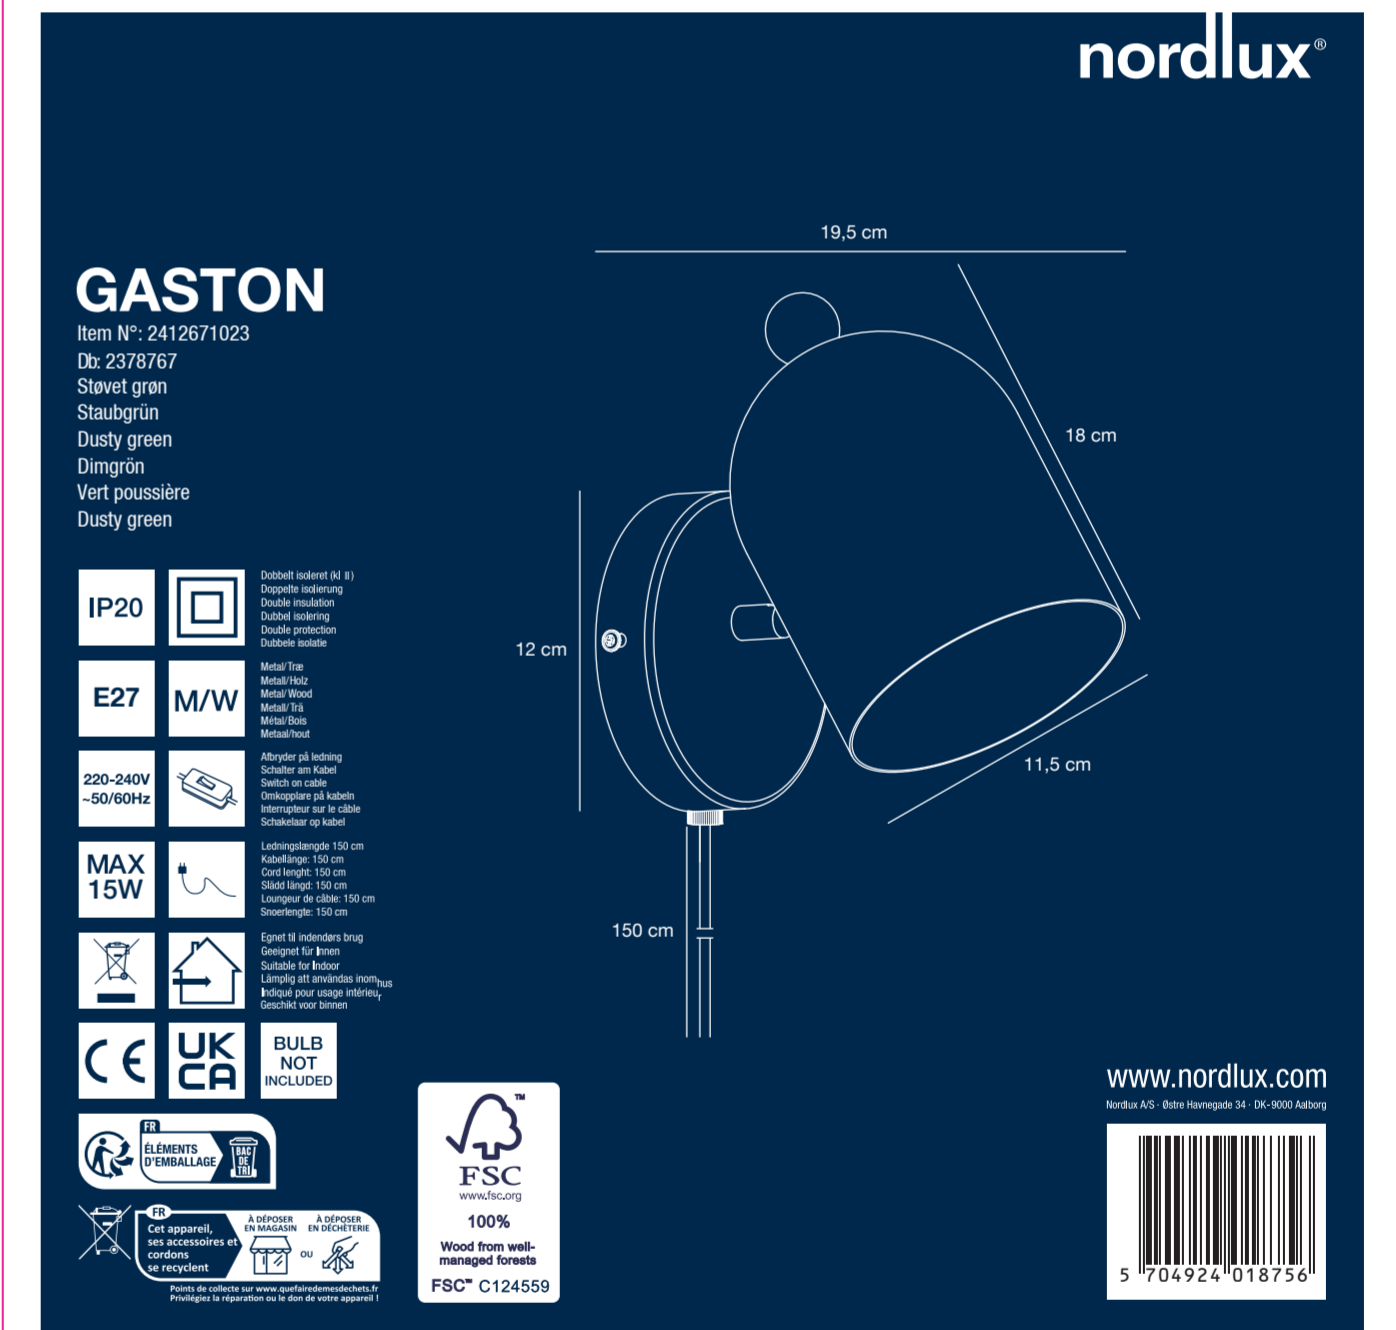

125mm

185mm

125mm

185mm

125mm

185mm

AAD: 15122023 EL

Nordlux UK
Unit 22, Deanfield Court
BB7 1QS, Clitheroe Lancashire
01200422777